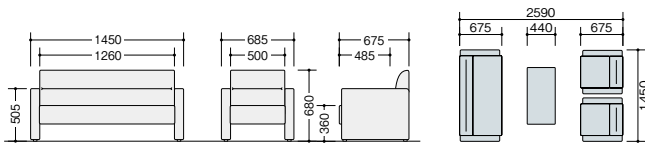

応接セット価格¥453,800

■カラーサンプル
(ビニールレザー)

新アル
コール
耐炎
耐系統

- ワークシステム
- デスクシステム
- 事務用チェア・輸入チェア
- ローバー・ティション
- 収納家具
- 書庫・キャビネット
- ロッカー