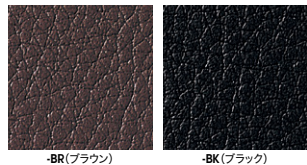

ZRE134型

ビニールレザー張り

チェア 3点セット価格
¥392,700
(ソファ×1 アームチェア×2)

ソファ

- ① ZRE134ML-□ ¥171,500□
アームチェア
- ② ZRE134MS-□ ¥110,600□
張地:ビニールレザー張り
- センターテーブル
- ③ ZRT134MN ¥ 61,100○
外寸法/W900×D440×H450
天板:メラミン化粧板張り
ノックダウン式

応接セット価格¥453,800

■カラーサンプル
(ビニールレザー)

新アル
コール
耐炎
耐系統

- ワークシステム
- デスクシステム
- 事務用チェア・輸入チェア
- ローバー・ティション
- 収納家具
- 書庫・キャビネット
- ロッカー

ZRE158型

布張り

チェア 4点セット価格
¥238,800
(アームチェア×4)

ビニールレザー張り

チェア 4点セット価格
¥232,000
(アームチェア×4)

アームチェア

- ZRE158SF-□ ¥59,700◇
張地:布張り
- アームチェア
- ④ ZRE158S-□ ¥58,000◇
張地:ビニールレザー張り
- センターテーブル
- ⑤ ZRT149 ¥65,100○
外寸法/W1200×D600×H435
天板:メラミン化粧板張り,オレフィンエッジ巻き
脚部:φ38.1スチール丸パイプクロームメッキ仕上
アジャスター付,ノックダウン式
- コーナーテーブル
- ⑥ ZRT149C ¥57,500□
外寸法/W600×D600×H435
天板:メラミン化粧板張り,オレフィンエッジ巻き
脚部:φ38.1スチール丸パイプクロームメッキ仕上
アジャスター付,ノックダウン式