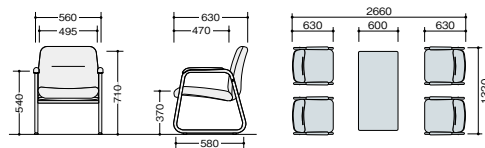

- 金庫
- 防災・地震対策用品
- セキュリティ用品
- 会議用テーブル
- 会議用チェア
- オフィスラウンジ
- プレゼンテーション機器・黒板
- 役員室用家具

- 応接セット
- ローバーチェア
- カウンター
- オフィス・ロビー用品
- オフィス周辺什器
- レセプション用家具
- 間仕切り
- 移動ラック・シェルビング
- ラック・工場備品
- 高齢者福祉施設・病院用家具
- 学校用家具
- 店舗用家具

納期マーク説明
推奨商品 ..... ●お早めにお届けできる商品です。 ◆納入までに2週間程度必要です。 ■納入までに3~4週間程度必要です。
○お早めにお届けできる商品です。 ◇納入までに2週間程度必要です。 □納入までに3~4週間程度必要です。 ※受注生産品のため納期をご確認ください。
※納期につきましては時期や地域により異なる場合があります。事前に担当者にお問合せください。