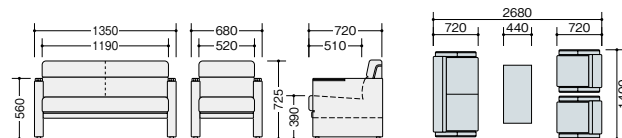

応接セット価格¥491,400

■カラーサンプル
(布地)

-BR(ブラウン)

(ビニールレザー)

-BK(ブラック)

ZRE157型

布張り

チェアー3点セット価格

センターテーブル

⑥ ZRT149 ¥ 65,100

外寸法/W1200×D600×H435

コーナーテーブル

⑦ ZRT149C ¥ 57,500

外寸法/W600×D600×H435

天板:メラミン化粧板張り,オレフィンエッジ巻き

脚部:φ38.1スチール丸パイプクロームメッキ仕上