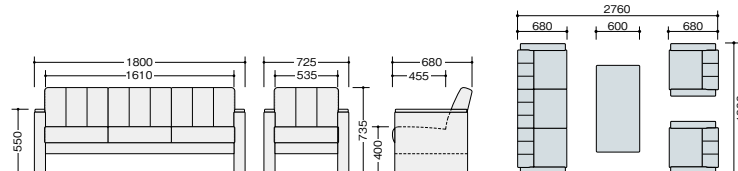

肘部: ピーチ無垢材ウレタン塗装仕上

センターテーブル

③ **ZRT161 ¥146,000** □

外寸法 / W1200×D600×H450

コーナーテーブル

④ **ZRT161C ¥118,200** □

外寸法 / W600×D600×H450

天板: ピーチ突板ウレタン塗装仕上

脚部: ピーチ無垢材ウレタン塗装仕上

ノックダウン式

応接セット価格**¥901,200**

■カラーサンプル
 (布地)

-DBR(ダークブラウン)

- ワークシステム
- デスクシステム
- 事務用チェア・輸入チェア
- ローバー・ディジョン
- 収納家具
- 書庫・キャビネット
- ロッカー
- 金庫

ZRE152型

ビニールレザー張り

外寸法 / W1200×D600×H430

コーナーテーブル

④ **ZRT200C-OAK ¥ 62,100** ○

外寸法 / W600×D600×H430

サイドテーブル

⑤ **ZRT200S-OAK ¥ 46,400** ○

外寸法 / W600×D300×H430

天板: 耐指紋性メラミン化粧板張り