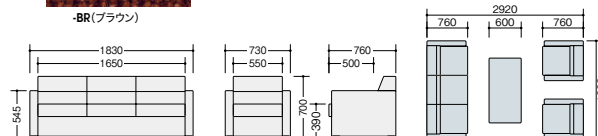

外寸法 / W1200×D600×H430

コーナーテーブル

④ **ZRT200C-OAK ¥ 62,100** ○

外寸法 / W600×D600×H430

サイドテーブル

⑤ **ZRT200S-OAK ¥ 46,400** ○

外寸法 / W600×D300×H430

天板: 耐指紋性メラミン化粧板張り

アジャスター付

応接セット価格**¥613,900**

■カラーサンプル
 (ビニールレザー)

-BR(ブラウン)

-BK(ブラック)

■カラーサンプル
 (布地)

-BR(ブラウン)

布張り

チェア 3点セット価格
¥527,000
 (ソファ×1 アームチェア×2)

ソファ

ZRE152LF-BR ¥249,400 □

アームチェア

ZRE152SF-BR ¥138,800 □

張地: 布張り

- 防災・地震対策用品
- セキュリティ用品
- 会議用テーブル
- 会議用チェア
- オフィスラウンジ
- プレゼンテーション機器・黒板
- 役員室用家具

応接セット