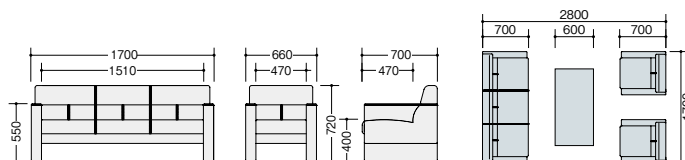

グリーン購入法適合商品: 品番を緑色で表示しています。*表示価格は税抜き価格です。