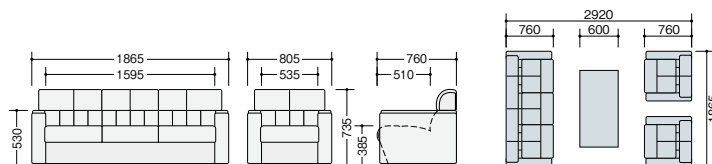

張地: 本革・一部ビニールレザー張り

肘部: MDF木目転写仕上

センターテーブル

③ ZRT161 ¥146,000

外寸法/W1200×D600×H450

応接セット価格¥998,400

■カラーサンプル
(本革)

-BK (ブラック)

スツール

⑥ ZRE164STL-BK ¥75,600

外寸法/W500×D470×H395

張地: 本革・一部ビニールレザー張り

センターテーブル

⑦ ZRT161 ¥146,000

外寸法/W1200×D600×H450

コーナーテーブル