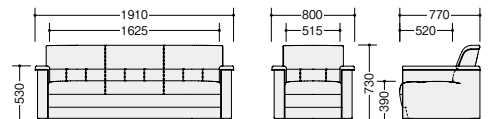

電話台

⑦ TS181-LWA ¥132,300

外寸法 / W600×D450×H720  
天板:メラミン化粧板張りABSエッジ  
脚部:PVCシート張り  
アジャスター付

センターテーブル

⑧ ZRT168-W5 ¥224,700

外寸法 / W1200×D600×H450

コーナーテーブル

⑨ ZRT168C-W5 ¥167,200

外寸法 / W600×D600×H450

サイドテーブル

⑩ ZRT168S-W5 ¥164,500

外寸法 / W600×D350×H450  
天板:ホワイトアッシュ突板ウレタン塗装仕上  
アジャスター付

⑦ TS181-LWA

納期マーク説明

推奨商品 ..... ●お早めにお届けできる商品です。 ◆納入までに2週間程度必要です。 ■納入までに3~4週間程度必要です。  
○お早めにお届けできる商品です。 ◇納入までに2週間程度必要です。 □納入までに3~4週間程度必要です。 ※受注生産品のため納期をご確認ください。  
※納期につきましては時期や地域により異なる場合があります。事前に担当者にお問合せください。