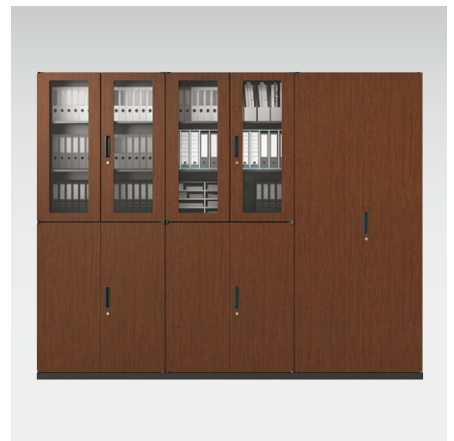

リフティーナ **Liftina** 組立
施工

デスク

チェア

収納庫

 **グリーン購入法適合商品**：品番を緑色で表示しています。
※表示価格は税抜き価格です。

 背と座が連動し角度がある割合で変化する機構。

 ロッキング時に大腿部裏側を圧迫させない機構。

 座の上下調節をワンタッチで行えるガス圧リフト。

 座の前後調節を行えるスライド機構。

 身長・体格に合わせて背位置を上下調節できる機構。