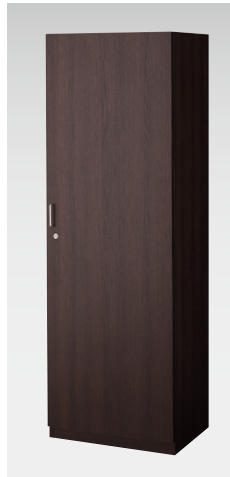

外寸法 / W1800×D450×H693
アジャスター付
質量：44.4kg

書棚

WR600-OAK **¥185,700**○

外寸法 / W900×D450×H1800
アジャスター付
質量：51.6kg

ロッカー

WL600-OAK **¥128,500**○

外寸法 / W600×D450×H1800
錠付 ハンガーパイプ付
ネクタイ掛け付
鏡付 アジャスター付
質量：35.6kg

■応接セット(ZRE152型)

ビニールレザー

チェア3点セット価格 **¥424,900**
(ソファ×1 アームチェア×2)

■ソファ **ZRE152L-BK ¥199,500**○

■アームチェア **ZRE152S-BK ¥112,700**○

張地：ビニールレザー張り
■センターテーブル **ZRT200-OAK ¥80,500**○
外寸法 / W1200×D600×H430

■コーナーテーブル **ZRT200C-OAK ¥62,100**○