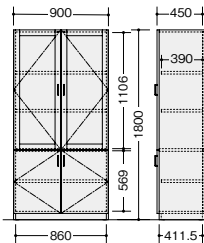

WD600-OAK **¥252,600**○

外寸法 / W1600×D800×H720
質量：96.0kg
ノックダウン式^③
オールロック錠(右袖)
アジャスター付

左袖引出し内寸法		右袖引出し内寸法	
上段	W329×D421×H269	上段	W323×D417×H77
下段	W329×D421×H269	中段	W323×D417×H77
		下段	W323×D417×H77

サイドボード

WS600-OAK **¥182,100**○

外寸法 / W1800×D450×H693
アジャスター付
質量：44.4kg

書棚

WR600-OAK **¥185,700**○

外寸法 / W900×D450×H1800
アジャスター付
質量：51.6kg

ロッカー

WL600-OAK **¥128,500**○

外寸法 / W600×D450×H1800
錠付 ハンガーパイプ付
ネクタイ掛け付
鏡付 アジャスター付
質量：35.6kg

■応接セット(ZRE152型)

外寸法 / W600×D600×H430

■サイドテーブル **ZRT200S-OAK ¥46,400**○
外寸法 / W600×D300×H430
天板：耐指紋性メラミン化粧板張り
アジャスター付

▶ 応接セットはP631に掲載しています。

納期マーク説明

推奨商品 ●お早めにお届けできる商品です。 ◆納入までに2週間程度必要です。 ■納入までに3～4週間程度必要です。
○お早めにお届けできる商品です。 ◇納入までに2週間程度必要です。 □納入までに3～4週間程度必要です。 ※受注生産品のため納期をご確認ください。
※納期につきましては時期や地域により異なる場合があります。事前に担当者にお問合せください。