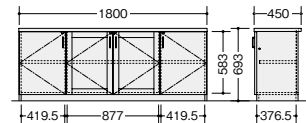

WD600-OAK **¥252,600**○

外寸法 / W1600×D800×H720
質量：96.0kg
ノックダウン式^③
オールロック錠(右袖)
アジャスター付

左袖引出し内寸法		右袖引出し内寸法	
上段	W329×D421×H269	上段	W323×D417×H77
下段	W329×D421×H269	中段	W323×D417×H77
		下段	W323×D417×H77

サイドボード

WS600-OAK **¥182,100**○

外寸法 / W1800×D450×H693
アジャスター付
質量：44.4kg

書棚

WR600-OAK **¥185,700**○

外寸法 / W900×D450×H1800
アジャスター付
質量：51.6kg

ロッカー

WL600-OAK **¥128,500**○

外寸法 / W600×D450×H1800
錠付 ハンガーパイプ付
ネクタイ掛け付
鏡付 アジャスター付
質量：35.6kg

■応接セット(ZRE152型)

外寸法 / W600×D600×H430

■サイドテーブル **ZRT200S-OAK ¥46,400**○
外寸法 / W600×D300×H430
天板：耐指紋性メラミン化粧板張り
アジャスター付

▶ 応接セットはP631に掲載しています。

納期マーク説明

推奨商品 ●お早めにお届けできる商品です。 ◆納入までに2週間程度必要です。 ■納入までに3～4週間程度必要です。
○お早めにお届けできる商品です。 ◇納入までに2週間程度必要です。 □納入までに3～4週間程度必要です。 ※受注生産品のため納期をご確認ください。
※納期につきましては時期や地域により異なる場合があります。事前に担当者にお問合せください。