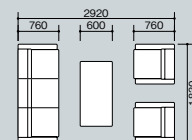

WD600-OAK **¥252,600**○

外寸法 / W1600×D800×H720
質量：96.0kg
ノックダウン式^③
オールロック錠(右袖)
アジャスター付

左袖引出し内寸法		右袖引出し内寸法	
上段	W329×D421×H269	上段	W323×D417×H77
下段	W329×D421×H269	中段	W323×D417×H77
		下段	W323×D417×H77

サイドボード

WS600-OAK **¥182,100**○

外寸法 / W1800×D450×H693
アジャスター付
質量：44.4kg

書棚

WR600-OAK **¥185,700**○

外寸法 / W900×D450×H1800
アジャスター付
質量：51.6kg

ロッカー

WL600-OAK **¥128,500**○

外寸法 / W600×D450×H1800
錠付 ハンガーパイプ付
ネクタイ掛け付
鏡付 アジャスター付
質量：35.6kg

■応接セット(ZRE152型)

ビニールレザー

チェア3点セット価格 **¥424,900**
(ソファ×1 アームチェア×2)

■ソファ **ZRE152L-BK ¥199,500**○

■アームチェア **ZRE152S-BK ¥112,700**○

張地：ビニールレザー張り
■センターテーブル **ZRT200-OAK ¥80,500**○
外寸法 / W1200×D600×H430

■コーナーテーブル **ZRT200C-OAK ¥62,100**○

外寸法 / W600×D600×H430

■サイドテーブル **ZRT200S-OAK ¥46,400**○
外寸法 / W600×D300×H430
天板：耐指紋性メラミン化粧板張り
アジャスター付

▶ 応接セットはP631に掲載しています。

納期マーク説明

推奨商品 ●お早めにお届けできる商品です。 ◆納入までに2週間程度必要です。 ■納入までに3～4週間程度必要です。
○お早めにお届けできる商品です。 ◇納入までに2週間程度必要です。 □納入までに3～4週間程度必要です。 ※受注生産品のため納期をご確認ください。
※納期につきましては時期や地域により異なる場合があります。事前に担当者にお問合せください。