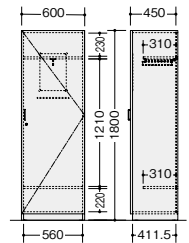

WD600-OAK **¥252,600**○

外寸法 / W1600×D800×H720
質量：96.0kg
ノックダウン式^③
オールロック錠(右袖)
アジャスター付

左袖引出し内寸法		右袖引出し内寸法	
上段	W329×D421×H269	上段	W323×D417×H77
下段	W329×D421×H269	中段	W323×D417×H77
		下段	W323×D417×H77

サイドボード

WS600-OAK **¥182,100**○

外寸法 / W1800×D450×H693
アジャスター付
質量：44.4kg

書棚

WR600-OAK **¥185,700**○

外寸法 / W900×D450×H1800
アジャスター付
質量：51.6kg

ロッカー

WL600-OAK **¥128,500**○

外寸法 / W600×D450×H1800
錠付 ハンガーパイプ付
ネクタイ掛け付
鏡付 アジャスター付
質量：35.6kg

■応接セット(ZRE152型)

外寸法 / W600×D600×H430

■サイドテーブル **ZRT200S-OAK ¥46,400**○
外寸法 / W600×D300×H430
天板：耐指紋性メラミン化粧板張り
アジャスター付

▶ 応接セットはP631に掲載しています。

納期マーク説明

推奨商品 ●お早めにお届けできる商品です。 ◆納入までに2週間程度必要です。 ■納入までに3～4週間程度必要です。
○お早めにお届けできる商品です。 ◇納入までに2週間程度必要です。 □納入までに3～4週間程度必要です。 ※受注生産品のため納期をご確認ください。
※納期につきましては時期や地域により異なる場合があります。事前に担当者にお問合せください。