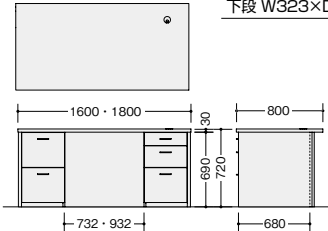

[メラミン化粧板]

天板：耐指紋性メラミン化粧板

硬度が高く、耐熱性にすぐれた合成樹脂メラミンで表面を加工した天板。指や手油などの汚れが目立ちにくく、天然木よりも傷がつきにくい実用性を持ちながら、木目の美しさを保っています。

■共通仕様
天板：耐指紋性メラミン化粧板
本体：プリント化粧板

○OAK(オーク)

両袖デスク

WD600W-OAK **¥259,600**○

外寸法 / W1800×D800×H720
質量：88.6kg
ノックダウン式^③
オールロック錠(右袖)
右袖アジャスター付

WD600-OAK **¥252,600**○

外寸法 / W1600×D800×H720
質量：96.0kg
ノックダウン式^③
オールロック錠(右袖)
アジャスター付

左袖引出し内寸法		右袖引出し内寸法	
上段	W329×D421×H269	上段	W323×D417×H77
下段	W329×D421×H269	中段	W323×D417×H77
		下段	W323×D417×H77

サイドボード

WS600-OAK **¥182,100**○

外寸法 / W1800×D450×H693
アジャスター付
質量：44.4kg

書棚

WR600-OAK **¥185,700**○

外寸法 / W900×D450×H1800
アジャスター付
質量：51.6kg

ロッカー

WL600-OAK **¥128,500**○

外寸法 / W600×D450×H1800
錠付 ハンガーパイプ付
ネクタイ掛け付
鏡付 アジャスター付
質量：35.6kg

■応接セット(ZRE152型)

外寸法 / W600×D600×H430

■サイドテーブル **ZRT200S-OAK ¥46,400**○
外寸法 / W600×D300×H430
天板：耐指紋性メラミン化粧板張り
アジャスター付

▶ 応接セットはP631に掲載しています。

納期マーク説明

推奨商品 ●お早めにお届けできる商品です。 ◆納入までに2週間程度必要です。 ■納入までに3～4週間程度必要です。
○お早めにお届けできる商品です。 ◇納入までに2週間程度必要です。 □納入までに3～4週間程度必要です。 ※受注生産品のため納期をご確認ください。
※納期につきましては時期や地域により異なる場合があります。事前に担当者にお問合せください。