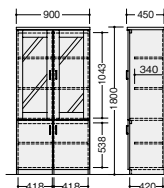

外寸法 / W1600×D850×H720
 質量：114kg
 ノックダウン式②
 オールロック錠

左袖引出し内寸法

上段 W345×D405×H266

下段 W345×D405×H275

右袖引出し内寸法

上段 W345×D328×H 75

中段 W345×D405×H165

下段 W345×D405×H275

サイドボード

WS-820 ¥263,500◇

外寸法 / W1600×D450×H700
 アジャスター付
 質量：68kg

書棚

WR-820 ¥282,300◇

外寸法 / W900×D450×H1800
 アジャスター付
 質量：69kg

ロッカー

WL-820 ¥223,500◇

外寸法 / W600×D450×H1800
 スライドハンガー
 錠付
 アジャスター付
 質量：50kg

納期マーク説明

推奨商品 ●お早めにお届けできる商品です。 ◆納入までに2週間程度必要です。 ■納入までに3~4週間程度必要です。
 ○お早めにお届けできる商品です。 ◇納入までに2週間程度必要です。 ▣納入までに3~4週間程度必要です。 ※注生生産品のため納期をご確認ください。
 ※納期につきましては時期や地域により異なる場合があります。事前に担当者にお問合せください。