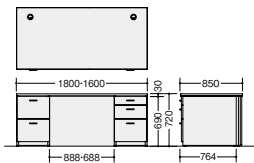

ブナ科の広葉樹。木目はまっすぐで、加工性に優れています。重厚で耐久性があり、家具や床材、船舶などに用いられます。

■共通仕様

天板：ホワイトオーク突板ウレタン塗装仕上
 扉・鏡板：ホワイトオーク突板ウレタン塗装仕上
 本体：強化プリント紙

両袖デスク

(W1800)
WD-820W ¥298,800◇

外寸法 / W1800×D850×H720
 質量：121kg

(W1600)
WD-820 ¥282,300◇

外寸法 / W1600×D850×H720
 質量：114kg
 ノックダウン式②
 オールロック錠

左袖引出し内寸法

上段 W345×D405×H266

下段 W345×D405×H275

右袖引出し内寸法

上段 W345×D328×H 75

中段 W345×D405×H165

下段 W345×D405×H275

サイドボード

WS-820 ¥263,500◇

外寸法 / W1600×D450×H700
 アジャスター付
 質量：68kg

書棚

WR-820 ¥282,300◇

外寸法 / W900×D450×H1800
 アジャスター付
 質量：69kg

ロッカー

WL-820 ¥223,500◇

外寸法 / W600×D450×H1800
 スライドハンガー
 錠付
 アジャスター付
 質量：50kg

納期マーク説明

推奨商品 ●お早めにお届けできる商品です。 ◆納入までに2週間程度必要です。 ■納入までに3~4週間程度必要です。
 ○お早めにお届けできる商品です。 ◇納入までに2週間程度必要です。 ▣納入までに3~4週間程度必要です。 ※注生生産品のため納期をご確認ください。
 ※納期につきましては時期や地域により異なる場合があります。事前に担当者にお問合せください。