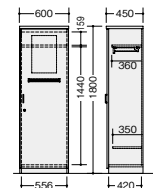

納期マーク説明

推奨商品 ..... ●お早めにお届けできる商品です。 ◆納入までに2週間程度必要です。 ■納入までに3~4週間程度必要です。
○お早めにお届けできる商品です。 ◇納入までに2週間程度必要です。 ▣納入までに3~4週間程度必要です。 ※注生生産品のため納期をご確認ください。
※納期につきましては時期や地域により異なる場合があります。事前に担当者にお問合せください。

- ワークシステム
- デスクシステム
- 事務用チェア・輸入チェア
- ローバーディン
- 収納家具
- 書庫・キャビネット
- ロッカー
- 金庫
- 防災・地震対策用品
- セキュリティ用品
- 会議用テーブル
- 会議用チェア
- オフィスラウンジ
- プレゼンテーション機器・黒板
- 役員室用家具
- 応接セット
- ロビーチェア
- カウンター
- オフィス・ロビー用品
- オフィス周辺什器
- レセプション用家具
- 間仕切り
- 移動ラック・シールドビック
- ラック・工場備品
- 高齢者福祉施設・病院用家具
- 学校用家具
- 店舗用家具