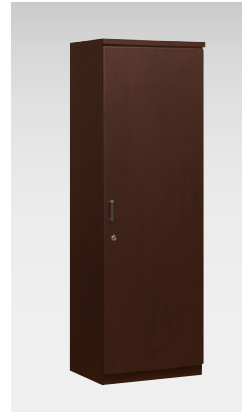

サイドボード

WS-820 ¥263,500◇

外寸法 / W1600×D450×H700
 アジャスター付
 質量：68kg

書棚

WR-820 ¥282,300◇

外寸法 / W900×D450×H1800
 アジャスター付
 質量：69kg

ロッカー

WL-820 ¥223,500◇