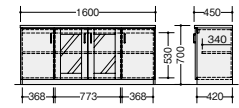

外寸法 / W1600×D850×H720
 質量：114kg
 ノックダウン式②
 オールロック錠

左袖引出し内寸法

上段 W345×D405×H266

下段 W345×D405×H275

右袖引出し内寸法

上段 W345×D328×H 75

中段 W345×D405×H165

下段 W345×D405×H275

サイドボード

WS-820 ¥263,500◇

外寸法 / W1600×D450×H700
 アジャスター付
 質量：68kg

書棚

WR-820 ¥282,300◇

外寸法 / W900×D450×H1800
 アジャスター付
 質量：69kg

ロッカー

WL-820 ¥223,500◇

外寸法 / W600×D450×H1800
 スライドハンガー
 錠付
 アジャスター付
 質量：50kg

納期マーク説明

推奨商品 ●お早めにお届けできる商品です。 ◆納入までに2週間程度必要です。 ■納入までに3~4週間程度必要です。
 ○お早めにお届けできる商品です。 ◇納入までに2週間程度必要です。 ▣納入までに3~4週間程度必要です。 ※注生生産品のため納期をご確認ください。
 ※納期につきましては時期や地域により異なる場合があります。事前に担当者にお問合せください。