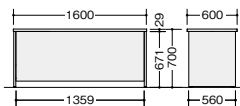

■共通仕様

天板：耐指紋性メラミン化粧板
鏡板：オレフィン化粧板
側板・幕板：プリント化粧板

両袖デスク

(W1800)

WD-840W ¥282,500 □

外寸法 / W1800×D800×H700
質量：108.1kg
オールロック錠 アジャスター付
ノックダウン式③

(W1600)

WD-840 ¥272,500 □

外寸法 / W1600×D800×H700
質量：103.0kg
オールロック錠 アジャスター付
ノックダウン式③

左袖引出し内寸法

上段 W332×D425×H273

下段 W322×D425×H280

右袖引出し内寸法

上段 W332×D392×H 55

中段 W332×D392×H119

下段 W332×D425×H165

※配線孔は幕板にあります。

サイドテーブル**WD-840JT ¥165,800** □

外寸法 / W1600×D600×H700
アジャスター付
質量：44.4kg

**サイドボード****WS-840 ¥313,700** □

外寸法 / W1640×D415×H700
アジャスター付
質量：62.1kg

**書棚****WR-840 ¥296,400** □

外寸法 / W820×D415×H1901
アジャスター付
質量：71.0kg
ノックダウン式②

**ロッカー****WL-840 ¥254,900** □

外寸法 / W615×D415×H1901
ハンガーパイプ付
小物入れ(ネクタイハンガー付)
鏡・錠付
アジャスター付
質量：61.8kg

下段棚板(可動式)

● **グリーン購入法適合商品**：品番を緑色で表示しています。 **搬入据付**：搬入・据付費を別途申し受けます。 **組立施工**：組立・施工費を別途申し受けます。 **背と座が連動し角度がある割合で変化する機構**。 **体重に合わせて自動的にロック調整する機構**。 **座の上下調節をワンタッチでできるガスリフト**。