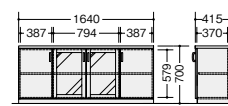

■共通仕様

天板：耐指紋性メラミン化粧板
鏡板：オレフィン化粧板
側板・幕板：プリント化粧板

両袖デスク

(W1800)

WD-840W ¥282,500 □

外寸法 / W1800×D800×H700
質量：108.1kg
オールロック錠 アジャスター付
ノックダウン式③

(W1600)

WD-840 ¥272,500 □

外寸法 / W1600×D800×H700
質量：103.0kg
オールロック錠 アジャスター付
ノックダウン式③

左袖引出し内寸法

上段 W332×D425×H273

下段 W322×D425×H280

右袖引出し内寸法

上段 W332×D392×H 55

中段 W332×D392×H119

下段 W332×D425×H165

※配線孔は幕板にあります。

サイドテーブル**WD-840JT ¥165,800** □

外寸法 / W1600×D600×H700
アジャスター付
質量：44.4kg

**サイドボード****WS-840 ¥313,700** □

外寸法 / W1640×D415×H700
アジャスター付
質量：62.1kg

**書棚****WR-840 ¥296,400** □

外寸法 / W820×D415×H1901
アジャスター付
質量：71.0kg
ノックダウン式②

**ロッカー****WL-840 ¥254,900** □

外寸法 / W615×D415×H1901
ハンガーパイプ付
小物入れ(ネクタイハンガー付)
鏡・錠付
アジャスター付
質量：61.8kg

下段棚板(可動式)

● **グリーン購入法適合商品**：品番を緑色で表示しています。 **搬入据付**：搬入・据付費を別途申し受けます。 **組立施工**：組立・施工費を別途申し受けます。 **背と座が連動し角度がある割合で変化する機構**。 **体重に合わせて自動的にロック調整する機構**。 **座の上下調節をワンタッチでできるガスリフト**。