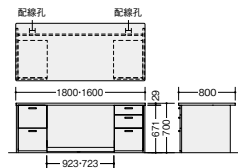

■共通仕様

天板：耐指紋性メラミン化粧板
鏡板：オレフィン化粧板
側板・幕板：プリント化粧板

両袖デスク

(W1800)

WD-840W ¥282,500 □

外寸法 / W1800×D800×H700
質量：108.1kg
オールロック錠 アジャスター付
ノックダウン式③

(W1600)

WD-840 ¥272,500 □

外寸法 / W1600×D800×H700
質量：103.0kg
オールロック錠 アジャスター付
ノックダウン式③

左袖引出し内寸法

上段 W332×D425×H273

下段 W322×D425×H280

右袖引出し内寸法

上段 W332×D392×H 55

中段 W332×D392×H119

下段 W332×D425×H165

※配線孔は幕板にあります。

サイドテーブル**WD-840JT ¥165,800** □

外寸法 / W1600×D600×H700
アジャスター付
質量：44.4kg

**サイドボード****WS-840 ¥313,700** □

外寸法 / W1640×D415×H700
アジャスター付
質量：62.1kg

**書棚****WR-840 ¥296,400** □

外寸法 / W820×D415×H1901
アジャスター付
質量：71.0kg
ノックダウン式②

**ロッカー****WL-840 ¥254,900** □

外寸法 / W615×D415×H1901
ハンガーパイプ付
小物入れ(ネクタイハンガー付)
鏡・錠付
アジャスター付
質量：61.8kg

下段棚板(可動式)

● **グリーン購入法適合商品**：品番を緑色で表示しています。 **搬入据付**：搬入・据付費を別途申し受けます。 **組立施工**：組立・施工費を別途申し受けます。 **背と座が連動し角度がある割合で変化する機構**。 **体重に合わせて自動的にロック調整する機構**。 **座の上下調節をワンタッチでできるガスリフト**。