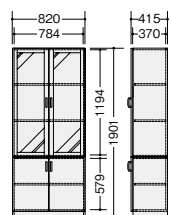

■共通仕様

天板：耐指紋性メラミン化粧板
鏡板：オレフィン化粧板
側板・幕板：プリント化粧板

両袖デスク

(W1800)

WD-840W ¥282,500 □

外寸法 / W1800×D800×H700
質量：108.1kg
オールロック錠 アジャスター付
ノックダウン式③

(W1600)

WD-840 ¥272,500 □

外寸法 / W1600×D800×H700
質量：103.0kg
オールロック錠 アジャスター付
ノックダウン式③

左袖引出し内寸法

上段 W332×D425×H273

下段 W322×D425×H280

右袖引出し内寸法

上段 W332×D392×H 55

中段 W332×D392×H119

下段 W332×D425×H165

※配線孔は幕板にあります。

サイドテーブル**WD-840JT ¥165,800** □

外寸法 / W1600×D600×H700
アジャスター付
質量：44.4kg

**サイドボード****WS-840 ¥313,700** □

外寸法 / W1640×D415×H700
アジャスター付
質量：62.1kg

**書棚****WR-840 ¥296,400** □

外寸法 / W820×D415×H1901
アジャスター付
質量：71.0kg
ノックダウン式②

**ロッカー****WL-840 ¥254,900** □

外寸法 / W615×D415×H1901
ハンガーパイプ付
小物入れ(ネクタイハンガー付)
鏡・錠付
アジャスター付
質量：61.8kg

下段棚板(可動式)

● **グリーン購入法適合商品**：品番を緑色で表示しています。 **搬入据付**：搬入・据付費を別途申し受けます。 **組立施工**：組立・施工費を別途申し受けます。 **背と座が連動し角度がある割合で変化する機構**。 **体重に合わせて自動的にロック調整する機構**。 **座の上下調節をワンタッチでできるガスリフト**。