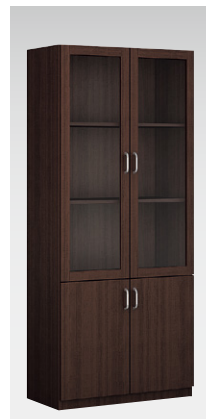

書棚

WR-840 ¥296,400 □

外寸法 / W820×D415×H1901
アジャスター付
質量：71.0kg
ノックダウン式②