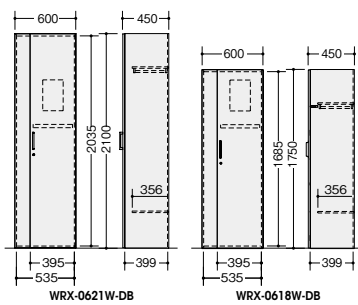

■共通仕様 天板:メラミン化粧板張りABS樹脂エッジ 扉:PVCシート張り  
本体:スチール塗装仕上(ダークグレー色) サイドパネル:PVCシート張りABSエッジ

書庫組合せ例

WRX-09TP-MO ¥26,000×1	WRX-09TP-MO ¥26,000×1	WRX-18TP-MO ¥42,800×1	WRX-0911KK-DB ¥163,100×1	WRX-0911KSGK-DB ¥181,000×1
WRX-0907KKGK-DB ¥155,300×1	WRX-0907KK-DB ¥136,900×1	WRX-0907KKGK-DB ¥155,300×2	WRX-0907KK-DB ¥136,900×1	WRX-0907S-2-DB ¥166,800×1
NW-900B-DG ¥14,600×1	NW-900B-DG ¥14,600×1	NW-900B-DG ¥14,600×2	NW-900B-DG ¥14,600×1	NW-900B-DG ¥14,600×1
セット価格 ¥195,900		セット価格 ¥177,500	セット価格 ¥382,600	セット価格 ¥314,600
セット価格 ¥362,400				

ロッカー

**WRX-0621W-DB**  
¥233,500 ●  
外寸法/W600×D450×H2100  
ネクタイ掛け 鏡 錠付 質量:55.5kg

**WRX-0618W-DB**  
¥206,400 ●  
外寸法/W600×D450×H1750  
ネクタイ掛け 鏡 錠付 質量:48kg

■バランスウェイト  
**NW-BW12** ¥21,900 ●  
質量:12kg  
※ロッカー単体でのご使用の場合は、ベースに取付けてご使用ください。  
転倒に対する安全性が高まります。

ファイル引出し(2段・下置用)

**WRX-0907S-2-DB**  
¥166,800 ●  
外寸法/W899×D450×H700  
仕切板4枚 ダンバー付 錠付  
質量:50kg

両開き書庫(上置用)

**WRX-0604K-DB**  
¥63,800 ●  
外寸法/W600×D450×H350  
質量:12.5kg

**WRX-0904K-DB**  
¥68,900 ●  
外寸法/W899×D450×H350  
質量:17kg