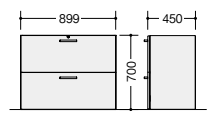

■共通仕様 天板:メラミン化粧板張りABS樹脂エッジ 扉:PVCシート張り  
本体:スチール塗装仕上(ダークグレー色) サイドパネル:PVCシート張りABSエッジ

書庫組合せ例

WRX-09TP-MO ¥26,000×1	WRX-09TP-MO ¥26,000×1	WRX-18TP-MO ¥42,800×1	WRX-0911KK-DB ¥163,100×1	WRX-0911KSGK-DB ¥181,000×1
WRX-0907KKGK-DB ¥155,300×1	WRX-0907KK-DB ¥136,900×1	WRX-0907KKGK-DB ¥155,300×2	WRX-0907KK-DB ¥136,900×1	WRX-0907S-2-DB ¥166,800×1
NW-900B-DG ¥14,600×1	NW-900B-DG ¥14,600×1	NW-900B-DG ¥14,600×2	NW-900B-DG ¥14,600×1	NW-900B-DG ¥14,600×1
セット価格 ¥195,900		セット価格 ¥177,500	セット価格 ¥382,600	セット価格 ¥314,600
セット価格 ¥362,400				

ロッカー

**WRX-0621W-DB**  
¥233,500 ●  
外寸法/W600×D450×H2100  
ネクタイ掛け 鏡 錠付 質量:55.5kg

**WRX-0618W-DB**  
¥206,400 ●  
外寸法/W600×D450×H1750  
ネクタイ掛け 鏡 錠付 質量:48kg

■バランスウェイト  
**NW-BW12** ¥21,900 ●  
質量:12kg  
※ロッカー単体でのご使用の場合は、ベースに取付けてご使用ください。  
転倒に対する安全性が高まります。

ファイル引出し(2段・下置用)

**WRX-0907S-2-DB**  
¥166,800 ●  
外寸法/W899×D450×H700  
仕切板4枚 ダンバー付 錠付  
質量:50kg

両開き書庫(上置用)

**WRX-0604K-DB**  
¥63,800 ●  
外寸法/W600×D450×H350  
質量:12.5kg

**WRX-0904K-DB**  
¥68,900 ●  
外寸法/W899×D450×H350  
質量:17kg