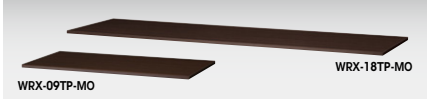

**地震対策**

上置用書庫や上部カバーで書庫と天井との隙間を埋めることで、地震の際に転倒防止対策になります。  
上置用書庫の扉は、押しとラッチが作動し開閉できるプッシュラッチ機構です。

上部カバー

タイプ	W600mm用	W900mm用
H60~105mm用	<b>NW-0600J-DG</b> ¥24,900 ●	<b>NW-0900J-DG</b> ¥26,800 ●
H100~170mm用	<b>NW-0601J-DG</b> ¥25,800 ●	<b>NW-0901J-DG</b> ¥27,600 ●

書庫用天板

タイプ	品番	価格
W 899	<b>WRX-09TP-MO</b>	¥26,000 ●
W1798	<b>WRX-18TP-MO</b>	¥42,800 ●

D450×H20

ベース

タイプ	品番	価格
W600	<b>NW-600B-DG</b>	¥13,300 ○
W899	<b>NW-900B-DG</b>	¥14,600 ○

アジャスター付 D450×H50

サイドパネル

タイプ	品番	価格
H 772	<b>WRX-07SP-DB</b>	¥20,600 ■
H1122	<b>WRX-11SP-DB</b>	¥32,700 ■
H1802	<b>WRX-18SP-DB</b>	¥39,000 ●
H2152	<b>WRX-21SP-DB</b>	¥41,700 ■
H350(上置用)	<b>WRX-03SP-DB</b>	¥19,000 ■
H1032(段差用)	<b>WRX-10SP-DB</b>	¥27,200 ■
H1382(段差用)	<b>WRX-13SP-DB</b>	¥36,100 ■