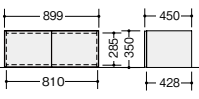

ロッカー

**WRX-0621W-DB**  
¥233,500 ●  
外寸法/W600×D450×H2100  
ネクタイ掛け 鏡 錠付 質量:55.5kg

**WRX-0618W-DB**  
¥206,400 ●  
外寸法/W600×D450×H1750  
ネクタイ掛け 鏡 錠付 質量:48kg

■バランスウェイト  
**NW-BW12** ¥21,900 ●  
質量:12kg  
※ロッカー単体でのご使用の場合は、ベースに取付けてご使用ください。  
転倒に対する安全性が高まります。

ファイル引出し(2段・下置用)

**WRX-0907S-2-DB**  
¥166,800 ●  
外寸法/W899×D450×H700  
仕切板4枚 ダンバー付 錠付  
質量:50kg

両開き書庫(上置用)

**WRX-0604K-DB**  
¥63,800 ●  
外寸法/W600×D450×H350  
質量:12.5kg

**WRX-0904K-DB**  
¥68,900 ●  
外寸法/W899×D450×H350  
質量:17kg