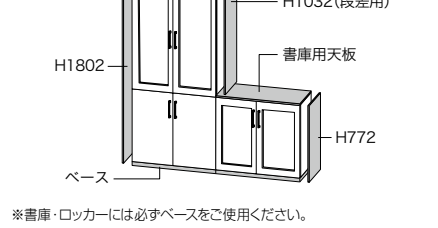

■取付例

納期マーク説明

推奨商品 ○ ● ◆ □ ※
○お早めにお届けできる商品です。 ◆納入までに2週間程度必要です。 □納入までに3~4週間程度必要です。
※納期につきましては時期や地域により異なる場合があります。事前に担当者にお問合せください。

- ワークシステム
- デスクシステム
- 事務用チェア・輸入チェア
- ローバーディジョン
- 収納家具
- 書庫・キャビネット
- ロッカー
- 金庫
- 防災・地震対策用品
- セキュリティ用品
- 会議用テーブル
- 会議用チェア
- オフィスラウンジ
- プレゼンテーション機器・黒板
- 役員室用家具
- 応接セット
- ロビーチェア
- カウンター
- オフィスロビー用品
- オフィス周辺什器
- レセプション用家具
- 間仕切り
- 移動ラック・シェルビング
- ラック・工場備品
- 高齢者福祉施設・病院用家具
- 学校用家具
- 店舗用家具