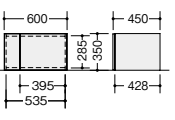

ロッカー

**WRX-0621W-DB**  
¥233,500 ●  
外寸法/W600×D450×H2100  
ネクタイ掛け 鏡 錠付 質量:55.5kg

**WRX-0618W-DB**  
¥206,400 ●  
外寸法/W600×D450×H1750  
ネクタイ掛け 鏡 錠付 質量:48kg

■バランスウェイト  
**NW-BW12** ¥21,900 ●  
質量:12kg  
※ロッカー単体でのご使用の場合は、ベースに取付けてご使用ください。  
転倒に対する安全性が高まります。

ファイル引出し(2段・下置用)

**WRX-0907S-2-DB**  
¥166,800 ●  
外寸法/W899×D450×H700  
仕切板4枚 ダンバー付 錠付  
質量:50kg

両開き書庫(上置用)

**WRX-0604K-DB**  
¥63,800 ●  
外寸法/W600×D450×H350  
質量:12.5kg

**WRX-0904K-DB**  
¥68,900 ●  
外寸法/W899×D450×H350  
質量:17kg

書庫用天板

タイプ	品番	価格
W 899	<b>WRX-09TP-MO</b>	¥26,000 ●
W1798	<b>WRX-18TP-MO</b>	¥42,800 ●

D450×H20

ベース

タイプ	品番	価格
W600	<b>NW-600B-DG</b>	¥13,300 ○
W899	<b>NW-900B-DG</b>	¥14,600 ○

アジャスター付 D450×H50

サイドパネル

タイプ	品番	価格
H 772	<b>WRX-07SP-DB</b>	¥20,600 ■
H1122	<b>WRX-11SP-DB</b>	¥32,700 ■
H1802	<b>WRX-18SP-DB</b>	¥39,000 ●
H2152	<b>WRX-21SP-DB</b>	¥41,700 ■
H350(上置用)	<b>WRX-03SP-DB</b>	¥19,000 ■
H1032(段差用)	<b>WRX-10SP-DB</b>	¥27,200 ■
H1382(段差用)	<b>WRX-13SP-DB</b>	¥36,100 ■