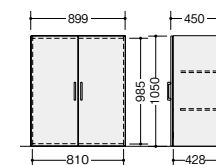

・内筒交換錠式

内筒交換錠式は錠前の内筒を交換することで、鍵番号の変更可能。セキュリティの管理機能が一段と高まります。

▶ 詳しくはP299をご覧ください。

両開き書庫(下置用)**WRX-0907KK-DB**

¥136,900 ●

外寸法 / W899×D450×H700
錠付
質量 : 28.5kg

WRX-0907KK-DB

両開き書庫**WRX-0911KK-DB**

¥163,100 ●

外寸法 / W899×D450×H1050
錠付
質量 : 40kg

WRX-0911KK-DB

WRX-0907KK-DB

WRX-0911KK-DB

ガラス両開き書庫(下置用)**WRX-0907K GK-DB**

¥155,300 ●

外寸法 / W899×D450×H700
錠付
質量 : 26kg

WRX-0907K GK-DB

すりガラス両開き書庫(下置用)**WRX-0907KSGK-DB**

¥155,300 ●

外寸法 / W899×D450×H700
錠付
質量 : 26kg

WRX-0907KSGK-DB

WRX-0907K GK-DB
WRX-0907KSGK-DB

ガラス両開き書庫**WRX-0911K GK-DB**

¥181,000 ●

外寸法 / W899×D450×H1050
錠付
質量 : 36.5kg

WRX-0911K GK-DB

すりガラス両開き書庫**WRX-0911KSGK-DB**

¥181,000 ●

外寸法 / W899×D450×H1050
錠付
質量 : 36.5kg

WRX-0911KSGK-DB

WRX-0911K GK-DB
WRX-0911KSGK-DB

 グリーン購入法適合商品 : 品番を緑色で表示しています。※表示価格は税抜き価格です。  搬入・据付費を別途  組立・施工費を別途  搬入・据付費を別途  組立・施工費を別途  申し込みます。