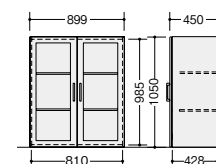

・内筒交換錠式

内筒交換錠式は錠前の内筒を交換することで、鍵番号の変更可能。セキュリティの管理機能が一段と高まります。

▶ 詳しくはP299をご覧ください。

両開き書庫(下置用)**WRX-0907KK-DB**

¥136,900 ●

外寸法 / W899×D450×H700
錠付
質量 : 28.5kg

WRX-0907KK-DB

両開き書庫**WRX-0911KK-DB**

¥163,100 ●

外寸法 / W899×D450×H1050
錠付
質量 : 40kg

WRX-0911KK-DB

WRX-0907KK-DB

WRX-0911KK-DB

ガラス両開き書庫(下置用)**WRX-0907K GK-DB**

¥155,300 ●

外寸法 / W899×D450×H700
錠付
質量 : 26kg

WRX-0907K GK-DB

すりガラス両開き書庫(下置用)**WRX-0907KSGK-DB**

¥155,300 ●

外寸法 / W899×D450×H700
錠付
質量 : 26kg

WRX-0907KSGK-DB

WRX-0907K GK-DB
WRX-0907KSGK-DB

ガラス両開き書庫**WRX-0911K GK-DB**

¥181,000 ●

外寸法 / W899×D450×H1050
錠付
質量 : 36.5kg

WRX-0911K GK-DB

すりガラス両開き書庫**WRX-0911KSGK-DB**

¥181,000 ●

外寸法 / W899×D450×H1050
錠付
質量 : 36.5kg

WRX-0911KSGK-DB

WRX-0911K GK-DB
WRX-0911KSGK-DB

 グリーン購入法適合商品 : 品番を緑色で表示しています。※表示価格は税抜き価格です。  搬入・据付費を別途  組立・施工費を別途  搬入・据付費を別途  組立・施工費を別途  申し込みます。