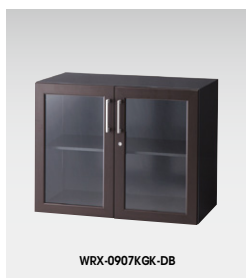

・内筒交換錠式

内筒交換錠式は錠前の内筒を交換することで、鍵番号の変更可能。セキュリティの管理機能が一段と高まります。

▶ 詳しくはP299をご覧ください。

両開き書庫(下置用)**WRX-0907KK-DB**

¥136,900 ●

外寸法 / W899×D450×H700
錠付
質量 : 28.5kg

WRX-0907KK-DB

両開き書庫**WRX-0911KK-DB**

¥163,100 ●

外寸法 / W899×D450×H1050
錠付
質量 : 40kg

WRX-0911KK-DB

WRX-0907KK-DB

WRX-0911KK-DB

ガラス両開き書庫(下置用)**WRX-0907K GK-DB**

¥155,300 ●

外寸法 / W899×D450×H700
錠付
質量 : 26kg

WRX-0907K GK-DB

すりガラス両開き書庫(下置用)**WRX-0907KSGK-DB**

¥155,300 ●

外寸法 / W899×D450×H700
錠付
質量 : 26kg

WRX-0907KSGK-DB

WRX-0907K GK-DB
WRX-0907KSGK-DB

ガラス両開き書庫**WRX-0911K GK-DB**

¥181,000 ●