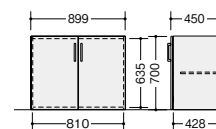

・内筒交換錠式

内筒交換錠式は錠前の内筒を交換することで、鍵番号の変更可能。セキュリティの管理機能が一段と高まります。

▶ 詳しくはP299をご覧ください。

両開き書庫(下置用)**WRX-0907KK-DB**

¥136,900 ●

外寸法 / W899×D450×H700
錠付
質量 : 28.5kg

WRX-0907KK-DB

両開き書庫**WRX-0911KK-DB**

¥163,100 ●

外寸法 / W899×D450×H1050
錠付
質量 : 40kg

WRX-0911KK-DB

WRX-0907KK-DB

WRX-0911KK-DB

ガラス両開き書庫(下置用)**WRX-0907K GK-DB**

¥155,300 ●

外寸法 / W899×D450×H700
錠付
質量 : 26kg

WRX-0907K GK-DB

すりガラス両開き書庫(下置用)**WRX-0907KSGK-DB**

¥155,300 ●

外寸法 / W899×D450×H700
錠付
質量 : 26kg

WRX-0907KSGK-DB

WRX-0907K GK-DB
WRX-0907KSGK-DB

ガラス両開き書庫**WRX-0911K GK-DB**

¥181,000 ●

外寸法 / W899×D450×H1050
錠付
質量 : 36.5kg

WRX-0911K GK-DB

すりガラス両開き書庫**WRX-0911KSGK-DB**

¥181,000 ●

外寸法 / W899×D450×H1050
錠付
質量 : 36.5kg

WRX-0911KSGK-DB

WRX-0911K GK-DB
WRX-0911KSGK-DB

 グリーン購入法適合商品 : 品番を緑色で表示しています。※表示価格は税抜き価格です。  搬入・据付費を別途  組立・施工費を別途  搬入・据付費を別途  組立・施工費を別途  申し込みます。