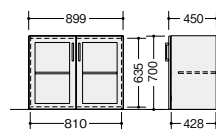

・内筒交換錠式

内筒交換錠式は錠前の内筒を交換することで、鍵番号の変更可能。セキュリティの管理機能が一段と高まります。

▶ 詳しくはP299をご覧ください。

両開き書庫(下置用)**WRX-0907KK-DB**

¥136,900 ●

外寸法 / W899×D450×H700
錠付
質量 : 28.5kg

WRX-0907KK-DB

両開き書庫**WRX-0911KK-DB**

¥163,100 ●

外寸法 / W899×D450×H1050
錠付
質量 : 40kg

WRX-0911KK-DB

WRX-0907KK-DB

WRX-0911KK-DB

ガラス両開き書庫(下置用)**WRX-0907K GK-DB**

¥155,300 ●

外寸法 / W899×D450×H700
錠付
質量 : 26kg

WRX-0907K GK-DB

すりガラス両開き書庫(下置用)**WRX-0907KSGK-DB**

¥155,300 ●

外寸法 / W899×D450×H700
錠付
質量 : 26kg

WRX-0907KSGK-DB

WRX-0907K GK-DB
WRX-0907KSGK-DB

ガラス両開き書庫**WRX-0911K GK-DB**

¥181,000 ●

外寸法 / W899×D450×H1050
錠付
質量 : 36.5kg

WRX-0911K GK-DB

すりガラス両開き書庫**WRX-0911KSGK-DB**

¥181,000 ●

外寸法 / W899×D450×H1050
錠付
質量 : 36.5kg

WRX-0911KSGK-DB

WRX-0911K GK-DB
WRX-0911KSGK-DB

 グリーン購入法適合商品 : 品番を緑色で表示しています。※表示価格は税抜き価格です。  搬入・据付費を別途  組立・施工費を別途  搬入・据付費を別途  組立・施工費を別途  申し込みます。