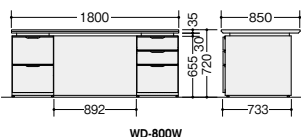

エグゼクティブのための空間に、温かみとモダンな感覚が美しく調和

ナチュラルカラーの木目に漂う明るくやさしい温かみと、メタリック調のアクセントが醸し出すモダンな雰囲気が美しく調和。エグゼクティブのための心地よい空間を創りだします。

両袖デスク

WD-800W

(W1800)
WD-800W ¥460,000◇
外寸法 / W1800×D850×H720
オールロック錠 ノックダウン式③
質量:123.5kg

WD-800W

左袖引出し内寸法
上段 W374×D516×H266
下段 W374×D516×H283

右袖引出し内寸法
上段 W374×D416×H113
中段 W374×D416×H131
下段 W374×D516×H283

(W1600)
WD-800 ¥434,100◇
外寸法 / W1600×D850×H720
オールロック錠 ノックダウン式③
質量:114.0kg

WD-800

■共通仕様 天板:シルバーハート突板ウレタン塗装仕上/本体:ポリエステル化粧合板

シンクロ
オート
パルス
ガス
上下

■マネージメントチェア
GRE515AL-BK ¥204,500●
外寸法 / W670×D640×H1135~1215
座寸法 / SW520×SD490×SH400~480
張地:本革・一部ビニールレザー張り
脚部:アルミダイキャスト5本脚双輪キャスター使用
背・座:モールドウレタン
肘:アルミダイキャスト樹脂/パッド付

■チェアはP232に掲載しています。

①両袖デスク ②サイドテーブル
③マネージメントチェア ④マネージメントチェア
⑤ロッカー ⑥サイドボード ⑦書棚 ⑧ソファ
⑨アームチェア ⑩センターテーブル
⑪コーナーテーブル ⑫サイドテーブル ⑬電話台

レイアウトセット価格 **¥3,318,100**

左袖引出し

左袖下段引出しはA4サイズ用仕切板付で、開閉がスムーズなダブルサスペンションレールを使用しています。

右袖引出し

右袖上段引出しには樹脂製ペントレー、下段引出しはA4サイズ用仕切板付で、開閉がスムーズなダブルサスペンションレールを使用しています。

天板エッジ

天板エッジはスクエアな舟底テーパ加工仕上げです。

オールロック錠