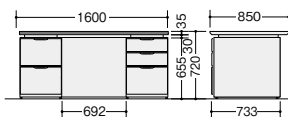

エグゼクティブのための空間に、温かみとモダンな感覚が美しく調和

ナチュラルカラーの木目に漂う明るくやさしい温かみと、メタリック調のアクセントが醸し出すモダンな雰囲気が美しく調和。エグゼクティブのための心地よい空間を創りだします。

両袖デスク

WD-800W

(W1800)
WD-800W ¥460,000◇
外寸法 / W1800×D850×H720
オールロック錠 ノックダウン式③
質量:123.5kg

WD-800W

左袖引出し内寸法
上段 W374×D516×H266
下段 W374×D516×H283

右袖引出し内寸法
上段 W374×D416×H113
中段 W374×D416×H131
下段 W374×D516×H283

(W1600)
WD-800 ¥434,100◇
外寸法 / W1600×D850×H720
オールロック錠 ノックダウン式③
質量:114.0kg

WD-800

■共通仕様 天板:シルバーハート突板ウレタン塗装仕上/本体:ポリエステル化粧合板

シンクロ
オート
パルス
ガス
上下

■マネージメントチェア
GRE515AL-BK ¥204,500●
外寸法 / W670×D640×H1135~1215
座寸法 / SW520×SD490×SH400~480
張地:本革・一部ビニールレザー張り
脚部:アルミダイキャスト5本脚双輪キャスター使用
背・座:モールドウレタン
肘:アルミダイキャスト樹脂/パッド付

■チェアはP232に掲載しています。

①両袖デスク ②サイドテーブル
③マネージメントチェア ④マネージメントチェア
⑤ロッカー ⑥サイドボード ⑦書棚 ⑧ソファ
⑨アームチェア ⑩センターテーブル
⑪コーナーテーブル ⑫サイドテーブル ⑬電話台

レイアウトセット価格 **¥3,318,100**

左袖引出し

左袖下段引出しはA4サイズ用仕切板付で、開閉がスムーズなダブルサスペンションレールを使用しています。

右袖引出し

右袖上段引出しには樹脂製ペントレー、下段引出しはA4サイズ用仕切板付で、開閉がスムーズなダブルサスペンションレールを使用しています。

天板エッジ

天板エッジはスクエアな舟底テーパ加工仕上げです。

オールロック錠