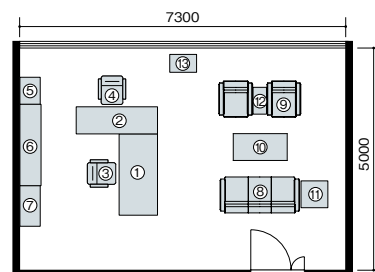

WD-800W

左袖引出し内寸法
上段 W374×D516×H266
下段 W374×D516×H283

右袖引出し内寸法
上段 W374×D416×H113
中段 W374×D416×H131
下段 W374×D516×H283

(W1600)
WD-800 ¥434,100◇
外寸法 / W1600×D850×H720
オールロック錠 ノックダウン式③
質量:114.0kg

WD-800

■共通仕様 天板:シルバーハート突板ウレタン塗装仕上/本体:ポリエステル化粧合板

シンクロ
オート
パルス
ガス
上下

■マネージメントチェア
GRE515AL-BK ¥204,500●
外寸法 / W670×D640×H1135~1215
座寸法 / SW520×SD490×SH400~480
張地:本革・一部ビニールレザー張り
脚部:アルミダイキャスト5本脚双輪キャスター使用
背・座:モールドウレタン
肘:アルミダイキャスト樹脂/パッド付

■チェアはP232に掲載しています。

①両袖デスク ②サイドテーブル
③マネージメントチェア ④マネージメントチェア
⑤ロッカー ⑥サイドボード ⑦書棚 ⑧ソファ
⑨アームチェア ⑩センターテーブル
⑪コーナーテーブル ⑫サイドテーブル ⑬電話台

レイアウトセット価格 **¥3,318,100**

左袖引出し

左袖下段引出しはA4サイズ用仕切板付で、開閉がスムーズなダブルサスペンションレールを使用しています。

右袖引出し

右袖上段引出しには樹脂製ペントレー、下段引出しはA4サイズ用仕切板付で、開閉がスムーズなダブルサスペンションレールを使用しています。

天板エッジ

天板エッジはスクエアな舟底テーパ加工仕上げです。

オールロック錠