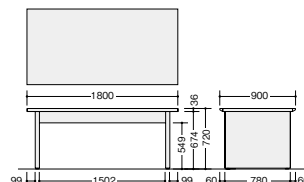

会議用テーブル

**KGY2410-W9 ¥377,700**

外寸法/W2400×D1050×H720  
質量:75kg

**KGY1890-W9 ¥297,600**

外寸法/W1800×D900×H720  
アジャスター付 ノックダウン式③  
質量:52kg

KGY2410-W9

KGY1890-W9

ワークシステム  
デスクシステム  
事務用チェア・輸入チェア  
ローバー  
ティション

■コーナーテーブル  
**ZRT180C-W9 ¥195,000**

■サイドテーブル  
**ZRT180S-W9 ¥198,800**

▶ 応接セットはP626に掲載しています。

納期マーク説明

推奨商品 ..... ●お早めにお届けできる商品です。 ◆納入までに2週間程度必要です。 ■納入までに3~4週間程度必要です。  
○お早めにお届けできる商品です。 ◇納入までに2週間程度必要です。 □納入までに3~4週間程度必要です。 ※受注生産品のため納期をご確認ください。  
※納期につきましては時期や地域により異なる場合があります。事前に担当者にお問合せください。