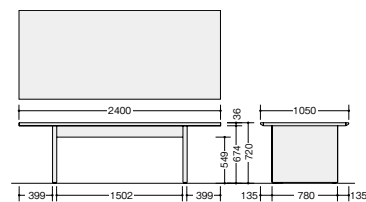

会議用テーブル

**KGY2410-W9 ¥377,700**

外寸法/W2400×D1050×H720  
質量:75kg

**KGY1890-W9 ¥297,600**

外寸法/W1800×D900×H720  
アジャスター付 ノックダウン式③  
質量:52kg

KGY2410-W9

KGY1890-W9

ワークシステム  
デスクシステム  
事務用チェア・輸入チェア  
ローバー  
ティション

■コーナーテーブル  
**ZRT180C-W9 ¥195,000**

■サイドテーブル  
**ZRT180S-W9 ¥198,800**

▶ 応接セットはP626に掲載しています。

納期マーク説明

推奨商品 ..... ●お早めにお届けできる商品です。 ◆納入までに2週間程度必要です。 ■納入までに3~4週間程度必要です。  
○お早めにお届けできる商品です。 ◇納入までに2週間程度必要です。 □納入までに3~4週間程度必要です。 ※受注生産品のため納期をご確認ください。  
※納期につきましては時期や地域により異なる場合があります。事前に担当者にお問合せください。