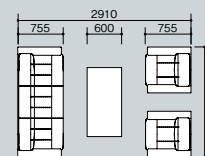

会議用テーブル

**KGY2410-W9 ¥377,700**

外寸法/W2400×D1050×H720  
質量:75kg

**KGY1890-W9 ¥297,600**

外寸法/W1800×D900×H720  
アジャスター付 ノックダウン式③  
質量:52kg

KGY2410-W9

KGY1890-W9

ワークシステム  
デスクシステム  
事務用チェア・輸入チェア  
ローバー  
ティション

学校用家具  
店舗用家具

■応接セット(ZRE180型)

本革・一部ビニールレザー張り

チェア3点セット価格  
**¥992,200**  
(ソファ×1 アームチェア×2)

■ソファ  
**ZRE180LL-BK ¥488,800**

■アームチェア  
**ZRE180SL-BK ¥251,700**

■スツール  
**ZRE180STL-BK ¥111,900**

■センターテーブル  
**ZRT180-W9 ¥236,400**

■コーナーテーブル  
**ZRT180C-W9 ¥195,000**

■サイドテーブル  
**ZRT180S-W9 ¥198,800**

▶ 応接セットはP626に掲載しています。

納期マーク説明

推奨商品 ..... ●お早めにお届けできる商品です。 ◆納入までに2週間程度必要です。 ■納入までに3~4週間程度必要です。  
○お早めにお届けできる商品です。 ◇納入までに2週間程度必要です。 □納入までに3~4週間程度必要です。 ※受注生産品のため納期をご確認ください。  
※納期につきましては時期や地域により異なる場合があります。事前に担当者にお問合せください。