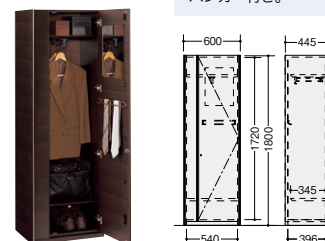

サイドボード

WS-880-W9 ¥514,600 ●

外寸法 / W1798×D450×H720
 棚板3枚 アジャスター付
 ガラス:飛散防止フィルム貼り
 質量:48kg

書棚

WR-880KG-W9 ¥707,600 ●

外寸法 / W910×D445×H1800
 棚板3枚 錠付 アジャスター付
 ノックダウン式②
 ガラス:飛散防止フィルム貼り
 質量:73kg

ロッカー

WL-880-W9 ¥418,600 ●

外寸法 / W600×D445×H1800
 棚板1枚 錠付
 スライドハンガー付棚板1枚(固定) 鏡
 ネットタイ掛け アジャスター付
 質量:40kg

飛散防止フィルム

ガラスには、不意の事故や災害時に割れても破片が飛び散らない飛散防止フィルム貼りガラスを採用しています。

横連結

サイドボード、書棚、ロッカーは左右連結が可能です、安全性を高めることができます。

ソフトクロージング機構

扉が閉じる手前でクッションが効き、音や衝撃をやわらげます。

サイドボード配線孔

電子機器などを設置する場合壁面との間にケーブルを落とし込めます。

 グリーン購入法適合商品:品番を緑色で表示しています。  搬入・据付費を別途 搬入・据付費を別途 組立・施工費を別途 申し受けます。 申し受けます。

※表示価格は税抜き価格です。●注意 掲載商品は天然木を使用していますので、商品及び商品の箇所により色・柄が多少異なりますので、ご了承下さい。