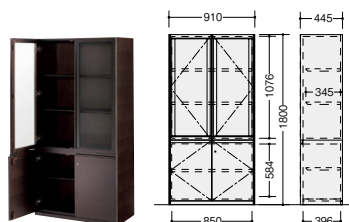

サイドボード

WS-880-W9 ¥514,600 ●

外寸法 / W1798×D450×H720
 棚板3枚 アジャスター付
 ガラス:飛散防止フィルム貼り
 質量:48kg

書棚

WR-880KG-W9 ¥707,600 ●

外寸法 / W910×D445×H1800
 棚板3枚 錠付 アジャスター付
 ノックダウン式②
 ガラス:飛散防止フィルム貼り
 質量:73kg

ロッカー

WL-880-W9 ¥418,600 ●

外寸法 / W600×D445×H1800
 棚板1枚 錠付
 スライドハンガー付棚板1枚(固定) 鏡
 ネットタイ掛け アジャスター付
 質量:40kg

飛散防止フィルム

ガラスには、不意の事故や災害時に割れても破片が飛び散らない飛散防止フィルム貼りガラスを採用しています。

横連結

サイドボード、書棚、ロッカーは左右連結が可能です、安全性を高めることができます。

ソフトクロージング機構

扉が閉じる手前でクッションが効き、音や衝撃をやわらげます。