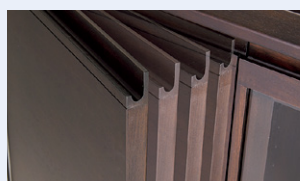

外寸法 / W600×D445×H1800
 棚板1枚 錠付
 スライドハンガー付棚板1枚(固定) 鏡
 ネットタイ掛け アジャスター付
 質量:40kg

飛散防止フィルム

ガラスには、不意の事故や災害時に割れても破片が飛び散らない飛散防止フィルム貼りガラスを採用しています。

横連結

サイドボード、書棚、ロッカーは左右連結が可能です、安全性を高めることができます。

ソフトクロージング機構

扉が閉じる手前でクッションが効き、音や衝撃をやわらげます。

サイドボード配線孔

電子機器などを設置する場合壁面との間にケーブルを落とし込めます。

 グリーン購入法適合商品:品番を緑色で表示しています。  搬入・据付費を別途 搬入・据付費を別途 組立・施工費を別途 申し受けます。 申し受けます。

※表示価格は税抜き価格です。●注意 掲載商品は天然木を使用していますので、商品及び商品の箇所により色・柄が多少異なりますので、ご了承下さい。