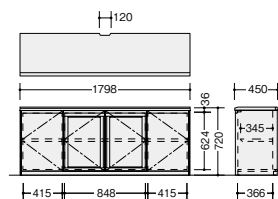

サイドボード

WS-880-W9 ¥514,600 ●

外寸法 / W1798×D450×H720
 棚板3枚 アジャスター付
 ガラス:飛散防止フィルム貼り
 質量:48kg

書棚

WR-880KG-W9 ¥707,600 ●

外寸法 / W910×D445×H1800
 棚板3枚 錠付 アジャスター付
 ノックダウン式②
 ガラス:飛散防止フィルム貼り
 質量:73kg

ロッカー

WL-880-W9 ¥418,600 ●

外寸法 / W600×D445×H1800
 棚板1枚 錠付
 スライドハンガー付棚板1枚(固定) 鏡
 ネットタイ掛け アジャスター付
 質量:40kg

飛散防止フィルム

ガラスには、不意の事故や災害時に割れても破片が飛び散らない飛散防止フィルム貼りガラスを採用しています。

横連結

サイドボード、書棚、ロッカーは左右連結が可能です、安全性を高めることができます。

ソフトクロージング機構

扉が閉じる手前でクッションが効き、音や衝撃をやわらげます。