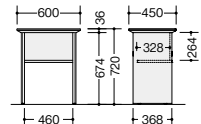

- 移動ラック・シェルビング

- ラック・工場備品

- 高齢者福祉施設・病院用家具

- 学校用家具

- 店舗用家具

サイドテーブル

**WD-880JT-W9 ¥298,900**

外寸法 / W1600×D600×H720  
アジャスター付  
質量：38kg

電話台

**TS180-W9 ¥188,400**

外寸法 / W600×D450×H720  
アジャスター付  
質量：16kg

<p><b>天板前エッジ</b> 腕への当りを柔らかくしてくれるエッジ形状です。</p>	<p><b>天板後エッジ</b> 軽やかでシャープなイメージの船底テーパ加工です。</p>	<p><b>配線用取出口</b> 大口の取出口で、コンセントの抜き差し等も行えます。</p>	<p><b>配線用扉</b> 袖箱の裏は開閉式になっており配線を楽に立ち上げられ、ケーブル等を納められます。</p>	<p><b>オールロック錠</b> 左右袖には、上段・中段・下段引出しが同時に施錠できるオールロック錠がつけられています。</p>
<p><b>引き手</b> 上段・中段は上下どちらからでも引くことが可能です。</p>	<p><b>ソフトクロージング機構</b> 引出しが閉じる手前でダンパーが作動し、ゆっくり静かに閉じていきます。引出しを閉じた状態を簡易的に保持します。</p>	<p><b>メタルライン</b> ステンレスを使用したメタルラインが、アクセントになりシャープさを引立たせます。</p>	<p><b>左袖引出し</b> 左袖引出しには上下段引出し共にA4サイズ用仕切板が付属しています。</p>	<p><b>右袖引出し</b> 右袖上段引出しには、樹脂製ペントレー、下段引出しには、A4サイズ用仕切板が付属しています。</p>