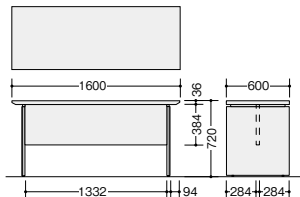

- 移動ラック・シェルビング

- ラック・工場備品

- 高齢者福祉施設・病院用家具

- 学校用家具

- 店舗用家具

サイドテーブル

**WD-880JT-W9 ¥298,900**

外寸法 / W1600×D600×H720  
アジャスター付  
質量：38kg

電話台

**TS180-W9 ¥188,400**

外寸法 / W600×D450×H720  
アジャスター付  
質量：16kg

<p><b>天板前エッジ</b> 腕への当りを柔らかくしてくれるエッジ形状です。</p>	<p><b>天板後エッジ</b> 軽やかでシャープなイメージの船底テーパ加工です。</p>	<p><b>配線用取出口</b> 大口の取出口で、コンセントの抜き差し等も行えます。</p>	<p><b>配線用扉</b> 袖箱の裏は開閉式になっており配線を楽に立ち上げられ、ケーブル等を納められます。</p>	<p><b>オールロック錠</b> 左右袖には、上段・中段・下段引出しが同時に施錠できるオールロック錠がつけられています。</p>
<p><b>引き手</b> 上段・中段は上下どちらからでも引くことが可能です。</p>	<p><b>ソフトクロージング機構</b> 引出しが閉じる手前でダンパーが作動し、ゆっくり静かに閉じていきます。引出しを閉じた状態を簡易的に保持します。</p>	<p><b>メタルライン</b> ステンレスを使用したメタルラインが、アクセントになりシャープさを引立たせます。</p>	<p><b>左袖引出し</b> 左袖引出しには上下段引出し共にA4サイズ用仕切板が付属しています。</p>	<p><b>右袖引出し</b> 右袖上段引出しには、樹脂製ペントレー、下段引出しには、A4サイズ用仕切板が付属しています。</p>