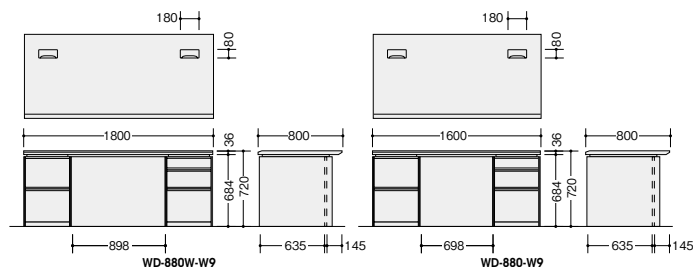

### 両袖デスク

左袖引出し内寸法	
上段	W335×D420×H264
下段	W335×D420×H264
右袖引出し内寸法	
上段	W359×D420×H 76
中段	W359×D420×H151
下段	W335×D420×H264

- シンクロ
- アングルリンク
- ガードプレート
- ガス上下
- 座・奥行調節

### ■マネージメントチェア SZE-11-724MA1 ¥332,700○

外寸法 / W737×D737×H1200~1350  
座寸法 / SW510×SD445~510×SH420~555

背面・座面:本革張り 肘:4Dアーム  
脚部:アルミダイキャストミラー仕上  
ナイロン双輪キャスター付

▶チェアはP238に掲載しています。

### (W1800) WD-880W-W9 ¥709,400●

外寸法 / W1800×D800×H720  
樹脂製ベントレー オールロック錠  
アジャスター付 ノックダウン式③  
質量:88kg

### (W1600) WD-880-W9 ¥697,400●

外寸法 / W1600×D800×H720  
樹脂製ベントレー オールロック錠  
アジャスター付 ノックダウン式③  
質量:81kg

**OPTION**