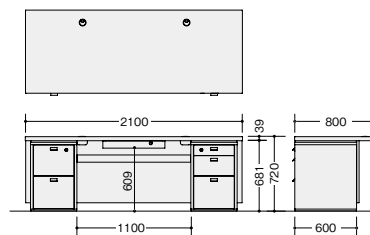

外寸法／W2100×D800×H720
 ペントレー オールロック錠 天板配線孔付
 仕切板8枚付
 ノックダウン式④
 質量：115.4kg

左袖引出し内寸法

上段 W325×D425×H269

下段 W325×D425×H266

右袖引出し内寸法

上段 W325×D425×H 76

中段 W325×D425×H163

下段 W325×D425×H266

中央引出し内寸法

W520×D425×H45

🌿 グリーン購入法適合商品：品番を緑色で表示しています。 搬入
据付 搬入・据付費を別途 組立
施工 組立・施工費を別途
 申し込みます。 搬入
据付 搬入・据付費を別途 組立
施工 組立・施工費を別途
 申し込みます。

※表示価格は税抜き価格です。●注意 掲載商品は天然木を使用していますので、商品及び商品の箇所により色・柄が多少異なりますので、ご了承下さい。