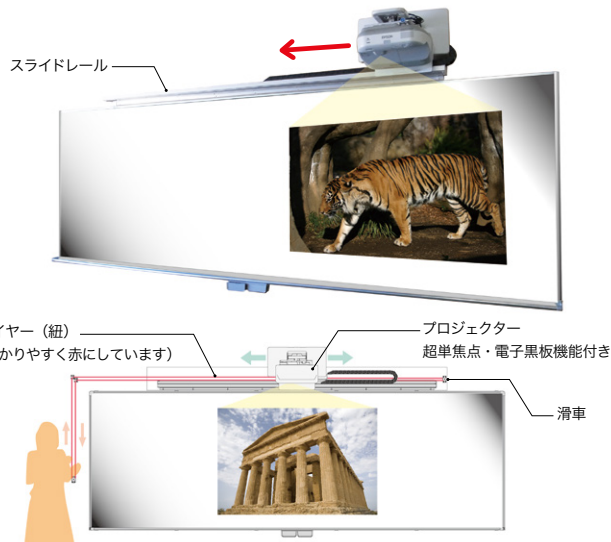

超薄型壁面ホワイトボード

壁面のデッドスペースをホワイトボードに。

今まで使用していなかった壁面のデッドスペースをホワイトボードに変えることができます。マグネットを使用してポスターやデザイン図などの掲示も可能です。

- ・板面層厚5.2mmで最大高さは2700mmまで対応可能。
- ・映写兼用、石目調、木目調ホワイトボードに選択可能。
- ・不燃仕様も選択可能（国土交通省の不燃材料認定に合格）

防火製品の設置が義務付けられている、高層建築物や地下、商業施設など避難困難者が多く発生する場所でも安心して設置することができます

普段はマグネット掲示板

ソフレ(樹脂枠黒板：平面/曲面)

樹脂枠を使用。安全でソフトタッチの黒板

板面材のカラーと平面・曲面形状、枠材が選べます

- ・板面材はアルミホーローでグリーン・グレーの2色をご用意致しました。
- ・平面黒板は一般に広く使われている大型黒板。曲面黒板は光による反射を防止し、文字が見易いように設計された黒板です。
- ・枠材には環境に優しい非塩ビ材（ABS）樹脂を採用しました。
- ・もちろん平面/曲面黒板は従来アルミ枠も選択できます。
- ・正面から取付金具やネジ類が直接見えないうっそりデザイン。

学校ICT対応プロジェクタースライド式電子黒板

投影の位置を自由に選べる

- ・既存の黒板にスライドレールで後付が可能です。
- ・ワイヤースライド方式を採用しました（*実用新案登録第3197760号）。
- ・プロジェクターを止めたい位置へ簡単に微調整ができます。
- ・投影面に入らずに操作できます。
- ・いたずら防止金具が付いています。

電動クリーナー付黒板

クリーナーをつけたら、いつもきれいで清潔