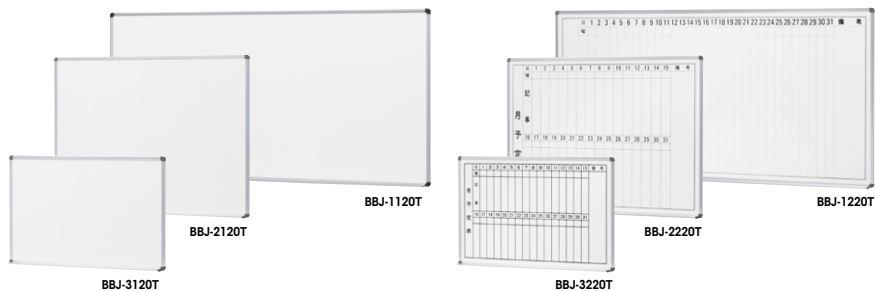

吊掛ホワイトボード(板面スチールホワイトタイプ)

BBJタイプ共通
吊掛タイプは壁などに設置できる様に、吊金具を付属しています。通常の取り付け方以外に、吊金具が板面に隠れて見えない様に取り付けることができます。どちらの場合でも吊金具取付部分は左右にスライドしますので、任意の位置で取り付けられます。

BBJ-3120T ¥22,400◇
外寸法 / W910×D80×H610
板面有効寸法 / W866×H566 質量: 3.5kg

BBJ-2120T ¥30,400○
外寸法 / W1210×D80×H910
板面有効寸法 / W1166×H866 質量: 5kg

BBJ-1120T ¥39,300○
外寸法 / W1810×D80×H910
板面有効寸法 / W1766×H866 質量: 7.5kg
付属品: イレージャー1個・マーカー2本・マグネット4個
吊掛式 スチールホワイト

BBJ-3220T ¥24,600◇
外寸法 / W910×D80×H610
板面有効寸法 / W866×H566 質量: 3.5kg

BBJ-2220T ¥34,000◇
外寸法 / W1210×D80×H910
板面有効寸法 / W1166×H866 質量: 5kg

BBJ-1220T ¥43,700○
外寸法 / W1810×D80×H910
板面有効寸法 / W1766×H866 質量: 7.5kg
付属品: イレージャー1個・マーカー2本・マグネット4個
吊掛式 スチールホワイト(月予定)

片面ホワイトボード(板面スチールホワイトタイプ)

折りたたみパネル(ホワイトボードタイプ)

TPA1809-3-WB ¥214,100◇
外寸法 / W2702×D350×H1801
折りたたみ時 / W900×D402×H1801
パネル: 両面ホワイトボード フレーム: アルミニウム
ジョイント部: ABS樹脂成型品 ベース: アルミニウム
キャスター付(ストッパー付) 質量: 29.2kg

壁面専用脚付ホワイトボード

壁にピッタリとフィットするのでデッドスペースをなくすことが可能な壁面専用タイプです。又、壁面に取り付けする必要がない為、ビスを打ち込めない壁やローパーティション等に最適です。