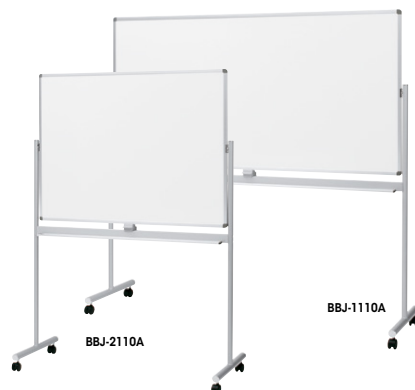

回転ホワイトボード 

両面ホーローホワイト

BBJ-2111A ¥85,700◇

外寸法 / W1295×D550×H1800
板面有効寸法 / W1166×H866 質量: 15.6kg

BBJ-1111A ¥102,100○

外寸法 / W1895×D550×H1800
板面有効寸法 / W1766×H866 質量: 21.5kg
付属品: イレーザー1個・マーカー2本・マグネット4個
回転式・両面ホーローホワイト・キャスター付(ストッパー付)
ノックダウン式

  板面の芯材には再生材を使用しています。

回転ホワイトボード 片面ホーローホワイト
片面ホワイト月予定

BBJ-2211A ¥94,000◇

外寸法 / W1295×D550×H1800
板面有効寸法 / W1166×H866 質量: 15.6kg

BBJ-1211A ¥111,400◇

外寸法 / W1895×D550×H1800
板面有効寸法 / W1766×H866 質量: 21.5kg
付属品: イレーザー1個・マーカー2本・マグネット4個
回転式・片面ホーローホワイト 片面ホーローホワイト(月予定)
キャスター付(ストッパー付)
ノックダウン式

片面ホワイトボード 

片面ホーローホワイト

BBJ-2110A ¥64,500◇

外寸法 / W1295×D550×H1800
板面有効寸法 / W1166×H866 質量: 14.3kg

BBJ-1110A ¥82,200◇

外寸法 / W1895×D550×H1800
板面有効寸法 / W1766×H866 質量: 19kg
付属品: イレーザー1個・マーカー2本・マグネット4個
片面式・ホーローホワイト・キャスター付(ストッパー付)
ノックダウン式

吊掛ホワイトボード(板面ホーローホワイトタイプ) 

用途に合わせて使える、「無地」と「月予定」の2タイプが揃っています。

BBJ-3110T ¥28,900◇

外寸法 / W910×D80×H610
板面有効寸法 / W866×H566 質量: 4.8kg

BBJ-2110T ¥43,100◇

外寸法 / W1210×D80×H910
板面有効寸法 / W1166×H866 質量: 7.3kg

BBJ-1110T ¥55,300○