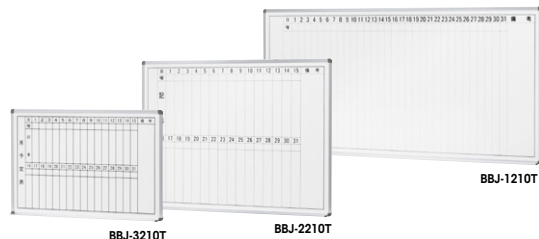

片面ホワイトボード 

片面ホーローホワイト

BBJ-2110A ¥64,500◇

外寸法 / W1295×D550×H1800
板面有効寸法 / W1166×H866 質量: 14.3kg

BBJ-1110A ¥82,200◇

外寸法 / W1895×D550×H1800
板面有効寸法 / W1766×H866 質量: 19kg
付属品: イレーザー1個・マーカー2本・マグネット4個
片面式・ホーローホワイト・キャスター付(ストッパー付)
ノックダウン式

吊掛ホワイトボード(板面ホーローホワイトタイプ) 

用途に合わせて使える、「無地」と「月予定」の2タイプが揃っています。

BBJ-3110T ¥28,900◇

外寸法 / W910×D80×H610
板面有効寸法 / W866×H566 質量: 4.8kg

BBJ-2110T ¥43,100◇

外寸法 / W1210×D80×H910
板面有効寸法 / W1166×H866 質量: 7.3kg

BBJ-1110T ¥55,300○

外寸法 / W1810×D80×H910
板面有効寸法 / W1766×H866 質量: 11kg
付属品: イレーザー1個・マーカー2本・マグネット4個
吊掛式・ホーローホワイト

BBJ-3210T ¥33,000◇

外寸法 / W910×D80×H610
板面有効寸法 / W866×H566 質量: 4.8kg

BBJ-2210T ¥49,800◇

外寸法 / W1210×D80×H910
板面有効寸法 / W1166×H866 質量: 7.3kg

BBJ-1210T ¥62,900◇

外寸法 / W1810×D80×H910
板面有効寸法 / W1766×H866 質量: 11kg
付属品: イレーザー1個・マーカー2本・マグネット4個
吊掛式・ホーローホワイト(月予定)

回転ホワイトボード(板面スチールホワイトタイプ) 

(両面ホワイト)
BBJ-2122A ¥68,000◇

外寸法 / W1295×D550×H1800
板面有効寸法 / W1166×H866
質量: 12kg