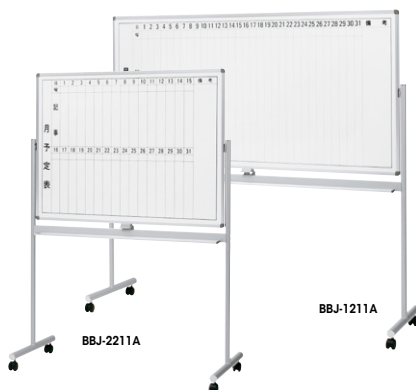

回転ホワイトボード 

両面ホーローホワイト

BBJ-2111A ¥85,700◇

外寸法 / W1295×D550×H1800
板面有効寸法 / W1166×H866 質量: 15.6kg

BBJ-1111A ¥102,100○

外寸法 / W1895×D550×H1800
板面有効寸法 / W1766×H866 質量: 21.5kg
付属品: イレーザー1個・マーカー2本・マグネット4個
回転式・両面ホーローホワイト・キャスター付(ストッパー付)
ノックダウン式

  板面の芯材には再生材を使用しています。

回転ホワイトボード 片面ホーローホワイト
片面ホワイト月予定

BBJ-2211A ¥94,000◇

外寸法 / W1295×D550×H1800
板面有効寸法 / W1166×H866 質量: 15.6kg

BBJ-1211A ¥111,400◇

外寸法 / W1895×D550×H1800
板面有効寸法 / W1766×H866 質量: 21.5kg
付属品: イレーザー1個・マーカー2本・マグネット4個
回転式・片面ホーローホワイト 片面ホーローホワイト(月予定)
キャスター付(ストッパー付)
ノックダウン式

片面ホワイトボード 

片面ホーローホワイト

BBJ-2110A ¥64,500◇

外寸法 / W1295×D550×H1800
板面有効寸法 / W1166×H866 質量: 14.3kg

BBJ-1110A ¥82,200◇

外寸法 / W1895×D550×H1800
板面有効寸法 / W1766×H866 質量: 19kg
付属品: イレーザー1個・マーカー2本・マグネット4個
片面式・ホーローホワイト・キャスター付(ストッパー付)
ノックダウン式

吊掛ホワイトボード(板面ホーローホワイトタイプ) 

用途に合わせて使える、「無地」と「月予定」の2タイプが揃っています。

BBJ-3110T ¥28,900◇

外寸法 / W910×D80×H610
板面有効寸法 / W866×H566 質量: 4.8kg

BBJ-2110T ¥43,100◇

外寸法 / W1210×D80×H910
板面有効寸法 / W1166×H866 質量: 7.3kg

BBJ-1110T ¥55,300○