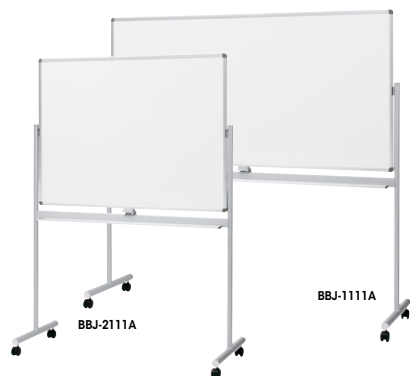

回転ホワイトボード 

両面ホーローホワイト

BBJ-2111A ¥85,700◇

外寸法 / W1295×D550×H1800
板面有効寸法 / W1166×H866 質量: 15.6kg

BBJ-1111A ¥102,100○

外寸法 / W1895×D550×H1800
板面有効寸法 / W1766×H866 質量: 21.5kg
付属品: イレーザー1個・マーカー2本・マグネット4個
回転式・両面ホーローホワイト・キャスター付(ストッパー付)
ノックダウン式

  板面の芯材には再生材を使用しています。

回転ホワイトボード 片面ホーローホワイト
片面ホワイト月予定

BBJ-2211A ¥94,000◇

外寸法 / W1295×D550×H1800
板面有効寸法 / W1166×H866 質量: 15.6kg

BBJ-1211A ¥111,400◇

外寸法 / W1895×D550×H1800
板面有効寸法 / W1766×H866 質量: 21.5kg
付属品: イレーザー1個・マーカー2本・マグネット4個
回転式・片面ホーローホワイト 片面ホーローホワイト(月予定)
キャスター付(ストッパー付)
ノックダウン式

片面ホワイトボード 

片面ホーローホワイト

BBJ-2110A ¥64,500◇

外寸法 / W1295×D550×H1800
板面有効寸法 / W1166×H866 質量: 14.3kg

BBJ-1110A ¥82,200◇

外寸法 / W1895×D550×H1800
板面有効寸法 / W1766×H866 質量: 19kg
付属品: イレーザー1個・マーカー2本・マグネット4個
片面式・ホーローホワイト・キャスター付(ストッパー付)
ノックダウン式

吊掛ホワイトボード(板面ホーローホワイトタイプ) 

用途に合わせて使える、「無地」と「月予定」の2タイプが揃っています。

BBJ-3110T ¥28,900◇

外寸法 / W910×D80×H610
板面有効寸法 / W866×H566 質量: 4.8kg

BBJ-2110T ¥43,100◇

外寸法 / W1210×D80×H910
板面有効寸法 / W1166×H866 質量: 7.3kg

BBJ-1110T ¥55,300○