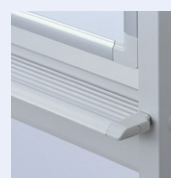

板面はスチールホワイトを採用
コストパフォーマンスを高めました

別製
対応

板面ローラータイプも可能です。詳しくは担当者までお問い合わせください。

粉受け

粉受けの両端は使用中に手が触れても安全なように樹脂製のキャップを使用しています。

チョーク受部が波型になっていますので、マーカーに汚れがつきにくくなっています。

取り付け時に金具が見えない設計です。

やさしい
環境
対策

板面の芯材には再生材を使用しています。

両面ホワイトタイプ

回転ホワイトボード

BBE712 ¥66,300○

外寸法/W1281×D532×H1743
板面有効寸法/W1163×H864
付属品:イレーザー1個・マーカー2本(赤・黒各1本)・マグネット4個(赤・黄各2個)
回転式 両面スチールホワイト
キャスター付 ストッパー付 ノックダウン式②
質量:17.1kg

BBE702 ¥79,500○

外寸法/W1879×D532×H1743
板面有効寸法/W1761×H864
付属品:イレーザー1個・マーカー2本(赤・黒各1本)・マグネット4個(赤・黄各2個)
回転式 両面スチールホワイト
キャスター付 ストッパー付 ノックダウン式②
質量:21.5kg