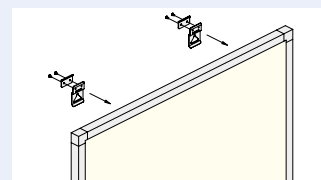

板面はスチールホワイトを採用
コストパフォーマンスを高めました

別製
対応

板面ローラータイプも可能です。詳しくは担当者までお問い合わせください。

粉受け

粉受けの両端は使用中に手が触れても安全なように樹脂製のキャップを使用しています。

チョーク受部が波型になっていますので、マーカーに汚れがつきにくくなっています。

取り付け時に金具が見えない設計です。

やさしい
環境
対策

板面の芯材には再生材を使用しています。

両面ホワイトタイプ

回転ホワイトボード

BBE712 ¥66,300○

外寸法/W1281×D532×H1743
板面有効寸法/W1163×H864
付属品:イレーザー1個・マーカー2本(赤・黒各1本)・マグネット4個(赤・黄各2個)
回転式 両面スチールホワイト
キャスター付 ストッパー付 ノックダウン式②
質量:17.1kg

BBE702 ¥79,500○

外寸法/W1879×D532×H1743
板面有効寸法/W1761×H864
付属品:イレーザー1個・マーカー2本(赤・黒各1本)・マグネット4個(赤・黄各2個)
回転式 両面スチールホワイト
キャスター付 ストッパー付 ノックダウン式②
質量:21.5kg

片面ホワイトタイプ

片面ホワイトボード

BBE812 ¥59,500○

外寸法/W1281×D532×H1709
板面有効寸法/W1166×H867
付属品:イレーザー1個・マーカー2本(赤・黒各1本)・マグネット4個(赤・黄各2個)
片面式 スチールホワイト
キャスター付 ストッパー付 ノックダウン式②
質量:16.9kg

BBE802 ¥70,900○

外寸法/W1879×D532×H1709
板面有効寸法/W1764×H867
付属品:イレーザー1個・マーカー2本(赤・黒各1本)・マグネット4個(赤・黄各2個)
片面式 スチールホワイト
キャスター付 ストッパー付 ノックダウン式②
質量:22.2kg