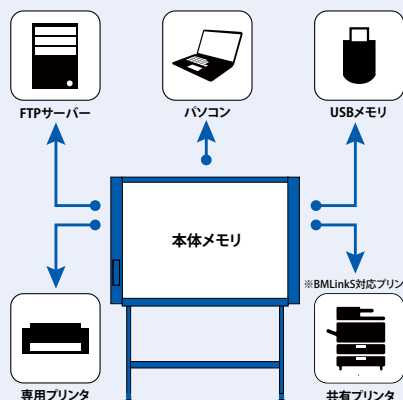

■ケーブルダクト
HD15T-BK ¥9,800●
 外寸法/W165×D165×H910
 樹脂製

●ご注意

- ・取り付け対応モニター43インチ以下、15kg以下、VESA100/VESA200規格のみ対応。
- ・モニター背面に凹凸がある場合、取付金具と緩衝し取り付けられない場合があります。背面形状がフラットかご確認をお願いします。
- ・フィルライン(ライトスクリーン)との連結はできません。

コピーボード(プラン・テージ)

搬入
搬出 組立
施工

会議の情報シェアをスピードアップ!! ボタン1つで社内サーバーや共有プリンタへ

多彩な保存方法で情報をシェア

社内ネットワーク環境やスタッフが使う機器に応じて多様な方法で書き込み画像を保存・活用できます。

ボード本体のメモリに保存したデータを、指定したタイミングで自動削除

専用ブラウザで削除時間を設定できます。ボード本体のメモリに保存した書き込みデータを、一定時間経過した後に自動削除する設定が可能です。経過時間はネットワーク接続したパソコンを通して専用ブラウザから設定できます。

必要に応じ、使い分けて出力

その場ですぐに配布したい内容は専用プリンタで出力。

オフィスにBMLinkS対応のプリンタや複合機があれば、LANでつないで直接出力が可能です。専用プリンタとの併用もできます。

1847mm、1747mm、1647mmの3段階の高さ調整が可能です。
 ※高さ設定は設置時にご指示ください。

■共通仕様
 読取解像度: 50dpi相当
 動作環境(Webブラウザ)
 : Windows/Internet Explorer8.0以上
 Machintosh/Safari5以上