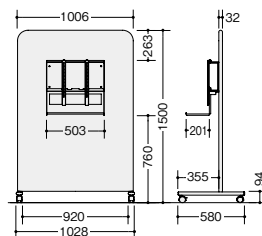

モニタースタンド

FLM1510CB-SGL **¥105,800**◆

対応モニター: 43インチ以下・モニター取付耐荷重: 15kg以下
 ※VESA100/VESA200規格対応品
 張地: 布張り フレーム・下棚: スチール
 脚部: スチールφ50ナイロンキャスター使用
 ノックダウン式③ 質量: 17.3kg

※モニターは含まれません。

OPTION

■上棚板
FLM-UT ¥19,700◆
 外寸法/W454×D202×H262
 スチール製

■ケーブルダクト
HD15T-BK ¥9,800●
 外寸法/W165×D165×H910
 樹脂製

●ご注意

- ・取り付け対応モニター43インチ以下、15kg以下、VESA100/VESA200規格のみ対応。
- ・モニター背面に凹凸がある場合、取付金具と緩衝し取り付けられない場合があります。背面形状がフラットかご確認をお願いします。
- ・フィルライン(ライトスクリーン)との連結はできません。

コピーボード(プラン・テージ)

両面タイプ

タイプ	品番	価格	読取面	板面寸法 (W×H)	読取範囲 (W×H)	外寸法 (W×D×H)	質量
スタンダード	LF-102T	¥264,000	2面	1300×910	1280×900	1480×675×1847	30.5kg
ワイド	LFW-102T	¥285,500		1800×910	1780×900	1980×675×1847	35.5kg
スタンダード・プリンタ付	LF-202T	¥296,000		1300×910	1280×900	1480×675×1847	30.5kg
ワイド・プリンタ付	LFW-202T	¥317,000		1800×910	1780×900	1980×675×1847	35.5kg