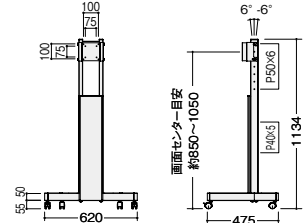

ディスプレイスタンド **NEW** 省スペース設置、シンプルでスマートなデザインのディスプレイスタンド

**TF-540B ¥68,700**  
 外寸法 / W730×D645×H1494  
 テレビ取付耐荷重: 30kg以下  
 総耐荷重: 60kg以下  
 対応テレビ: ~60V型  
 取付ピッチ: W100~400×H100~400  
 質量: 12.5kg

**TF-530B ¥58,900**  
 外寸法 / W655×D545×H1299  
 テレビ取付耐荷重: 20kg以下  
 総耐荷重: 50kg以下  
 対応テレビ: ~50V型  
 取付ピッチ: W100×H100 / W200×H200  
 質量: 10.0kg

**TF-520B ¥49,100**  
 外寸法 / W620×D475×H1134  
 テレビ取付耐荷重: 15kg以下  
 総耐荷重: 40kg以下  
 対応テレビ: ~43V型  
 取付ピッチ: W75×H75 / W100×H100  
 質量: 8.5kg

支柱裏に配線収納可能です。

- ワークシステム
- デスクシステム
- 事務用チェア・輸入チェア
- ローバー・ティション
- 収納家具
- 書庫・キャビネット
- ロッカー

OPTION

**■棚板 TFP-B51 ¥19,600**  
 外寸法 / W450×D342.5×H84  
 質量: 2.0kg  
 総耐荷重: 10kg  
 上下調節: 5段階  
 2枚まで取付け可能

**■カメラスタンド TFP-B52 ¥15,700**  
 外寸法 / W45×D190×H486  
 ノックダウン式  
 質量: 1.5kg  
 総耐荷重: 5kg

**■セットトップボックスホルダー TFP-B53 ¥15,700**  
 外寸法 / W252×D79×H100  
 質量: 1.0kg  
 付属品: 固定ベルト本  
 総耐荷重: 5kg

- 金庫
- 防災・地震対策用品
- セキュリティ用品

ディスプレイスタンド

**RF-570 ¥40,000**  
 外寸法 / W700×D430×H1104  
 キャスター受皿5枚  
 テレビ取付耐荷重: 20kg以下  
 総耐荷重: 100kg以下  
 対応テレビ: 32V~55V型  
 取付ピッチ: W100~400×H100~600  
 質量: 12.6kg

**RF-590 ¥45,000**  
 外寸法 / W900×D480×H1104  
 キャスター受皿5枚  
 テレビ取付耐荷重: 40kg以下  
 総耐荷重: 100kg以下  
 対応テレビ: 50V~65V型  
 取付ピッチ: W100~400×H100~600  
 質量: 15.5kg