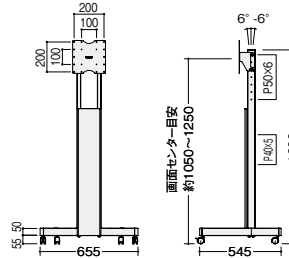

ディスプレイスタンド **NEW** 省スペース設置、シンプルでスマートなデザインのディスプレイスタンド

**TF-540B ¥68,700**  
 外寸法 / W730×D645×H1494  
 テレビ取付耐荷重: 30kg以下  
 総耐荷重: 60kg以下  
 対応テレビ: ~60V型  
 取付ピッチ: W100~400×H100~400  
 質量: 12.5kg

**TF-530B ¥58,900**  
 外寸法 / W655×D545×H1299  
 テレビ取付耐荷重: 20kg以下  
 総耐荷重: 50kg以下  
 対応テレビ: ~50V型  
 取付ピッチ: W100×H100 / W200×H200  
 質量: 10.0kg

**TF-520B ¥49,100**  
 外寸法 / W620×D475×H1134  
 テレビ取付耐荷重: 15kg以下  
 総耐荷重: 40kg以下  
 対応テレビ: ~43V型  
 取付ピッチ: W75×H75 / W100×H100  
 質量: 8.5kg

支柱裏に配線収納可能です。

- ワークシステム
- デスクシステム
- 事務用チェア・輸入チェア
- ローバー・ティション
- 収納家具
- 書庫・キャビネット
- ロッカー

OPTION

**■棚板 TFP-B51 ¥19,600**  
 外寸法 / W450×D342.5×H84  
 質量: 2.0kg  
 総耐荷重: 10kg  
 上下調節: 5段階  
 2枚まで取付け可能

**■カメラスタンド TFP-B52 ¥15,700**  
 外寸法 / W45×D190×H486  
 ノックダウン式  
 質量: 1.5kg  
 総耐荷重: 5kg

**■セットトップボックスホルダー TFP-B53 ¥15,700**  
 外寸法 / W252×D79×H100  
 質量: 1.0kg  
 付属品: 固定ベルト本  
 総耐荷重: 5kg

- 金庫
- 防災・地震対策用品
- セキュリティ用品

ディスプレイスタンド

**RF-570 ¥40,000**  
 外寸法 / W700×D430×H1104  
 キャスター受皿5枚  
 テレビ取付耐荷重: 20kg以下  
 総耐荷重: 100kg以下  
 対応テレビ: 32V~55V型  
 取付ピッチ: W100~400×H100~600  
 質量: 12.6kg

**RF-590 ¥45,000**  
 外寸法 / W900×D480×H1104  
 キャスター受皿5枚  
 テレビ取付耐荷重: 40kg以下  
 総耐荷重: 100kg以下  
 対応テレビ: 50V~65V型  
 取付ピッチ: W100~400×H100~600  
 質量: 15.5kg