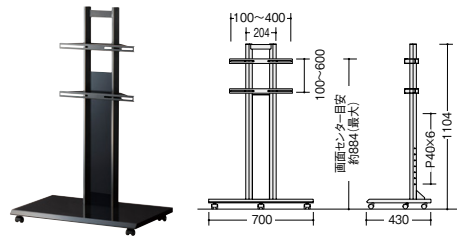

ディスプレイスタンド **NEW** 省スペース設置、シンプルでスマートなデザインのディスプレイスタンド

**TF-540B ¥68,700**  
 外寸法 / W730×D645×H1494  
 テレビ取付耐荷重: 30kg以下  
 総耐荷重: 60kg以下  
 対応テレビ: ~60V型  
 取付ピッチ: W100~400×H100~400  
 質量: 12.5kg

**TF-530B ¥58,900**  
 外寸法 / W655×D545×H1299  
 テレビ取付耐荷重: 20kg以下  
 総耐荷重: 50kg以下  
 対応テレビ: ~50V型  
 取付ピッチ: W100×H100 / W200×H200  
 質量: 10.0kg

**TF-520B ¥49,100**  
 外寸法 / W620×D475×H1134  
 テレビ取付耐荷重: 15kg以下  
 総耐荷重: 40kg以下  
 対応テレビ: ~43V型  
 取付ピッチ: W75×H75 / W100×H100  
 質量: 8.5kg

支柱裏に配線収納可能です。

- ワークシステム
- デスクシステム
- 事務用チェア・輸入チェア
- ローバー・ティション
- 収納家具
- 書庫・キャビネット
- ロッカー

OPTION

**■棚板 TFP-B51 ¥19,600**  
 外寸法 / W450×D342.5×H84  
 質量: 2.0kg  
 総耐荷重: 10kg  
 上下調節: 5段階  
 2枚まで取付け可能

**■カメラスタンド TFP-B52 ¥15,700**  
 外寸法 / W45×D190×H486  
 ノックダウン式  
 質量: 1.5kg  
 総耐荷重: 5kg

**■セットトップボックスホルダー TFP-B53 ¥15,700**  
 外寸法 / W252×D79×H100  
 質量: 1.0kg  
 付属品: 固定ベルト本  
 総耐荷重: 5kg

- 金庫
- 防災・地震対策用品
- セキュリティ用品

ディスプレイスタンド

**RF-570 ¥40,000**  
 外寸法 / W700×D430×H1104  
 キャスター受皿5枚  
 テレビ取付耐荷重: 20kg以下  
 総耐荷重: 100kg以下  
 対応テレビ: 32V~55V型  
 取付ピッチ: W100~400×H100~600  
 質量: 12.6kg

**RF-590 ¥45,000**  
 外寸法 / W900×D480×H1104  
 キャスター受皿5枚  
 テレビ取付耐荷重: 40kg以下  
 総耐荷重: 100kg以下  
 対応テレビ: 50V~65V型  
 取付ピッチ: W100~400×H100~600  
 質量: 15.5kg