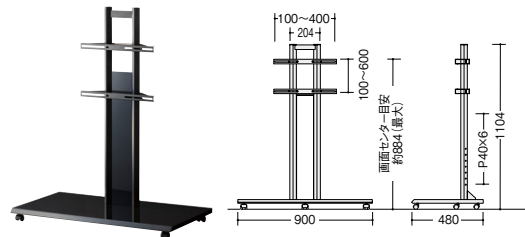

ディスプレイスタンド **NEW** 省スペース設置、シンプルでスマートなデザインのディスプレイスタンド

**TF-540B ¥68,700**  
 外寸法 / W730×D645×H1494  
 テレビ取付耐荷重: 30kg以下  
 総耐荷重: 60kg以下  
 対応テレビ: ~60V型  
 取付ピッチ: W100~400×H100~400  
 質量: 12.5kg

**TF-530B ¥58,900**  
 外寸法 / W655×D545×H1299  
 テレビ取付耐荷重: 20kg以下  
 総耐荷重: 50kg以下  
 対応テレビ: ~50V型  
 取付ピッチ: W100×H100 / W200×H200  
 質量: 10.0kg

**TF-520B ¥49,100**  
 外寸法 / W620×D475×H1134  
 テレビ取付耐荷重: 15kg以下  
 総耐荷重: 40kg以下  
 対応テレビ: ~43V型  
 取付ピッチ: W75×H75 / W100×H100  
 質量: 8.5kg

支柱裏に配線収納可能です。

- ワークシステム
- デスクシステム
- 事務用チェア・輸入チェア
- ローバー・ティション
- 収納家具
- 書庫・キャビネット
- ロッカー

OPTION

**■棚板 TFP-B51 ¥19,600**  
 外寸法 / W450×D342.5×H84  
 質量: 2.0kg  
 総耐荷重: 10kg  
 上下調節: 5段階  
 2枚まで取付け可能

**■カメラスタンド TFP-B52 ¥15,700**  
 外寸法 / W45×D190×H486  
 ノックダウン式  
 質量: 1.5kg  
 総耐荷重: 5kg

**■セットトップボックスホルダー TFP-B53 ¥15,700**  
 外寸法 / W252×D79×H100  
 質量: 1.0kg  
 付属品: 固定ベルト本  
 総耐荷重: 5kg

- 金庫
- 防災・地震対策用品
- セキュリティ用品

ディスプレイスタンド

**RF-570 ¥40,000**  
 外寸法 / W700×D430×H1104  
 キャスター受皿5枚  
 テレビ取付耐荷重: 20kg以下  
 総耐荷重: 100kg以下  
 対応テレビ: 32V~55V型  
 取付ピッチ: W100~400×H100~600  
 質量: 12.6kg

**RF-590 ¥45,000**  
 外寸法 / W900×D480×H1104  
 キャスター受皿5枚  
 テレビ取付耐荷重: 40kg以下  
 総耐荷重: 100kg以下  
 対応テレビ: 50V~65V型  
 取付ピッチ: W100~400×H100~600  
 質量: 15.5kg