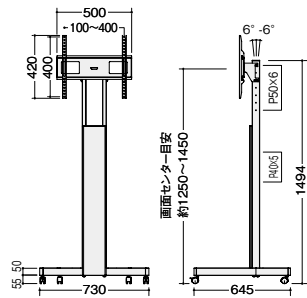

ディスプレイスタンド **NEW** 省スペース設置、シンプルでスマートなデザインのディスプレイスタンド

**TF-540B ¥68,700**  
 外寸法 / W730×D645×H1494  
 テレビ取付耐荷重: 30kg以下  
 総耐荷重: 60kg以下  
 対応テレビ: ~60V型  
 取付ピッチ: W100~400×H100~400  
 質量: 12.5kg

**TF-530B ¥58,900**  
 外寸法 / W655×D545×H1299  
 テレビ取付耐荷重: 20kg以下  
 総耐荷重: 50kg以下  
 対応テレビ: ~50V型  
 取付ピッチ: W100×H100 / W200×H200  
 質量: 10.0kg

**TF-520B ¥49,100**  
 外寸法 / W620×D475×H1134  
 テレビ取付耐荷重: 15kg以下  
 総耐荷重: 40kg以下  
 対応テレビ: ~43V型  
 取付ピッチ: W75×H75 / W100×H100  
 質量: 8.5kg

支柱裏に配線収納可能です。

- ワークシステム
- デスクシステム
- 事務用チェア・輸入チェア
- ローバー・ティション
- 収納家具
- 書庫・キャビネット
- ロッカー

OPTION

**■棚板 TFP-B51 ¥19,600**  
 外寸法 / W450×D342.5×H84  
 質量: 2.0kg  
 総耐荷重: 10kg  
 上下調節: 5段階  
 2枚まで取付け可能

**■カメラスタンド TFP-B52 ¥15,700**  
 外寸法 / W45×D190×H486  
 ノックダウン式  
 質量: 1.5kg  
 総耐荷重: 5kg

**■セットトップボックスホルダー TFP-B53 ¥15,700**  
 外寸法 / W252×D79×H100  
 質量: 1.0kg  
 付属品: 固定ベルト本  
 総耐荷重: 5kg

- 金庫
- 防災・地震対策用品
- セキュリティ用品

ディスプレイスタンド

**RF-570 ¥40,000**  
 外寸法 / W700×D430×H1104  
 キャスター受皿5枚  
 テレビ取付耐荷重: 20kg以下  
 総耐荷重: 100kg以下  
 対応テレビ: 32V~55V型  
 取付ピッチ: W100~400×H100~600  
 質量: 12.6kg

**RF-590 ¥45,000**  
 外寸法 / W900×D480×H1104  
 キャスター受皿5枚  
 テレビ取付耐荷重: 40kg以下  
 総耐荷重: 100kg以下  
 対応テレビ: 50V~65V型  
 取付ピッチ: W100~400×H100~600  
 質量: 15.5kg