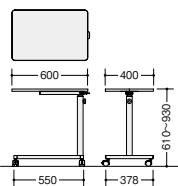

多目的テーブル デスクサイドでマルチに活躍。角度・高さを自在に調節できます。

**MINI-TABLE**

¥25,000◇

外寸法 / W391×D529×H575~885
 天板寸法 / W350×D500
 質量 : 6.7kg

ひた

使用目的に応じて、高さは575mmから885mmまで調節が可能。角度は180°簡単に変わることができます。

4本の脚をセンターに揃え、天板を垂直に折りたたむため幅100mm。場所をとらないコンパクトサイズです。

プロジェクターワゴン

PJT-4550-B-WH

PJT-4550-B-□

¥64,500□

-WH/-BT

外寸法 / W450×D500×H770
 天板 : メラミン化粧板張り / ソフトエッジ巻(オレフィン樹脂)
 本体 : スチール塗装仕上(ブラック色)
 ストッパー付キャスター 質量 : 16kg

■カラーサンプル
(メラミン化粧板)-WH
(ホワイト)-BT
(ブラック)

プロジェクターワゴンは高さ770mmに設定していますので、各テーブル類とコンパクトなセッティングが可能です。

サブテーブル

**DST-6040** ¥39,400◇

外寸法 / W600×D400×H610~930
 天板寸法 / W600×D400
 質量 : 6.5kg
 天板 : メラミン化粧板張り
 脚部 : スチールパイプ塗装仕上
 キャスター付(2個ストッパー付)

プロジェクター台

**PJT-4538** ¥37,200◇

外寸法 / W450×D380×H610~930
 天板寸法 / W450×D380
 質量 : 6.5kg
 天板 : メラミン化粧板張り
 脚部 : スチールパイプ塗装仕上
 キャスター付(2個ストッパー付)

プロジェクター台

**PJT-0303** ¥45,500◇

外寸法 / W400×D420×H600~800
 天板寸法 / W360×D330×H23
 質量 : 6.4kg
 高さ調節5段階(50mmピッチ)
 天板 : メラミン化粧板張り
 脚部 : スチールパイプ塗装仕上
 キャスター付(2個ストッパー付)