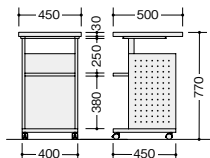

多目的テーブル デスクサイドでマルチに活躍。角度・高さを自在に調節できます。

**MINI-TABLE**

¥25,000◇

外寸法 / W391×D529×H575~885
 天板寸法 / W350×D500
 質量 : 6.7kg

ひた

使用目的に応じて、高さは575mmから885mmまで調節が可能。角度は180°簡単に変わることができます。

4本の脚をセンターに揃え、天板を垂直に折りたたむため幅100mm。場所をとらないコンパクトサイズです。

プロジェクターワゴン

PJT-4550-B-WH

PJT-4550-B-□

¥64,500□

-WH/-BT

外寸法 / W450×D500×H770
 天板 : メラミン化粧板張り / ソフトエッジ巻(オレフィン樹脂)
 本体 : スチール塗装仕上(ブラック色)
 ストッパー付キャスター 質量 : 16kg

■カラーサンプル
(メラミン化粧板)-WH
(ホワイト)-BT
(ブラック)

プロジェクターワゴンは高さ770mmに設定していますので、各テーブル類とコンパクトなセッティングが可能です。

サブテーブル

**DST-6040** ¥39,400◇

外寸法 / W600×D400×H610~930
 天板寸法 / W600×D400
 質量 : 6.5kg
 天板 : メラミン化粧板張り
 脚部 : スチールパイプ塗装仕上
 キャスター付(2個ストッパー付)

プロジェクター台

**PJT-4538** ¥37,200◇

外寸法 / W450×D380×H610~930
 天板寸法 / W450×D380
 質量 : 6.5kg
 天板 : メラミン化粧板張り
 脚部 : スチールパイプ塗装仕上
 キャスター付(2個ストッパー付)

プロジェクター台

**PJT-0303** ¥45,500◇

外寸法 / W400×D420×H600~800
 天板寸法 / W360×D330×H23
 質量 : 6.4kg
 高さ調節5段階(50mmピッチ)
 天板 : メラミン化粧板張り
 脚部 : スチールパイプ塗装仕上
 キャスター付(2個ストッパー付)