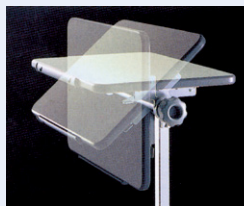

多目的テーブル デスクサイドでマルチに活躍。角度・高さを自在に調節できます。

**MINI-TABLE**

¥25,000◇

外寸法 / W391×D529×H575~885
 天板寸法 / W350×D500
 質量 : 6.7kg

ひた

使用目的に応じて、高さは575mmから885mmまで調節が可能。角度は180°簡単に変わることができます。

4本の脚をセンターに揃え、天板を垂直に折りたたむため幅100mm。場所をとらないコンパクトサイズです。

プロジェクターワゴン

PJT-4550-B-WH

PJT-4550-B-□

¥64,500□

-WH/-BT

外寸法 / W450×D500×H770
 天板 : メラミン化粧板張り / ソフトエッジ巻(オレフィン樹脂)
 本体 : スチール塗装仕上(ブラック色)
 ストッパー付キャスター 質量 : 16kg

■カラーサンプル
(メラミン化粧板)-WH
(ホワイト)-BT
(ブラック)

プロジェクターワゴンは高さ770mmに設定していますので、各テーブル類とコンパクトなセッティングが可能です。