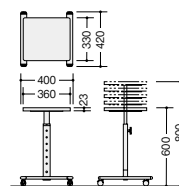

多目的テーブル デスクサイドでマルチに活躍。角度・高さを自在に調節できます。

**MINI-TABLE**

¥25,000◇

外寸法 / W391×D529×H575~885
 天板寸法 / W350×D500
 質量 : 6.7kg

ひた

使用目的に応じて、高さは575mmから885mmまで調節が可能。角度は180°簡単に変わることができます。

4本の脚をセンターに揃え、天板を垂直に折りたたむため幅100mm。場所をとらないコンパクトサイズです。

プロジェクターワゴン

PJT-4550-B-WH

PJT-4550-B-□

¥64,500□

-WH/-BT

外寸法 / W450×D500×H770
 天板 : メラミン化粧板張り / ソフトエッジ巻(オレフィン樹脂)
 本体 : スチール塗装仕上(ブラック色)
 ストッパー付キャスター 質量 : 16kg

■カラーサンプル
(メラミン化粧板)-WH
(ホワイト)-BT
(ブラック)

プロジェクターワゴンは高さ770mmに設定していますので、各テーブル類とコンパクトなセッティングが可能です。

サブテーブル

**DST-6040** ¥39,400◇

外寸法 / W600×D400×H610~930
 天板寸法 / W600×D400
 質量 : 6.5kg
 天板 : メラミン化粧板張り
 脚部 : スチールパイプ塗装仕上
 キャスター付(2個ストッパー付)

プロジェクター台

**PJT-4538** ¥37,200◇

外寸法 / W450×D380×H610~930
 天板寸法 / W450×D380
 質量 : 6.5kg
 天板 : メラミン化粧板張り
 脚部 : スチールパイプ塗装仕上
 キャスター付(2個ストッパー付)

プロジェクター台

**PJT-0303** ¥45,500◇

外寸法 / W400×D420×H600~800
 天板寸法 / W360×D330×H23
 質量 : 6.4kg
 高さ調節5段階(50mmピッチ)
 天板 : メラミン化粧板張り
 脚部 : スチールパイプ塗装仕上
 キャスター付(2個ストッパー付)