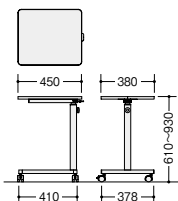

多目的テーブル デスクサイドでマルチに活躍。角度・高さを自在に調節できます。

**MINI-TABLE**

¥25,000◇

外寸法 / W391×D529×H575~885
 天板寸法 / W350×D500
 質量 : 6.7kg

ひた

使用目的に応じて、高さは575mmから885mmまで調節が可能。角度は180°簡単に変わることができます。

4本の脚をセンターに揃え、天板を垂直に折りたたむため幅100mm。場所をとらないコンパクトサイズです。

プロジェクターワゴン

PJT-4550-B-WH

PJT-4550-B-□

¥64,500□

-WH/-BT

外寸法 / W450×D500×H770
 天板 : メラミン化粧板張り / ソフトエッジ巻(オレフィン樹脂)
 本体 : スチール塗装仕上(ブラック色)
 ストッパー付キャスター 質量 : 16kg

■カラーサンプル
(メラミン化粧板)-WH
(ホワイト)-BT
(ブラック)

プロジェクターワゴンは高さ770mmに設定していますので、各テーブル類とコンパクトなセッティングが可能です。

サブテーブル

**DST-6040** ¥39,400◇

外寸法 / W600×D400×H610~930
 天板寸法 / W600×D400
 質量 : 6.5kg
 天板 : メラミン化粧板張り
 脚部 : スチールパイプ塗装仕上
 キャスター付(2個ストッパー付)

プロジェクター台

**PJT-4538** ¥37,200◇

外寸法 / W450×D380×H610~930
 天板寸法 / W450×D380
 質量 : 6.5kg
 天板 : メラミン化粧板張り
 脚部 : スチールパイプ塗装仕上
 キャスター付(2個ストッパー付)

プロジェクター台

**PJT-0303** ¥45,500◇

外寸法 / W400×D420×H600~800
 天板寸法 / W360×D330×H23
 質量 : 6.4kg
 高さ調節5段階(50mmピッチ)
 天板 : メラミン化粧板張り
 脚部 : スチールパイプ塗装仕上
 キャスター付(2個ストッパー付)