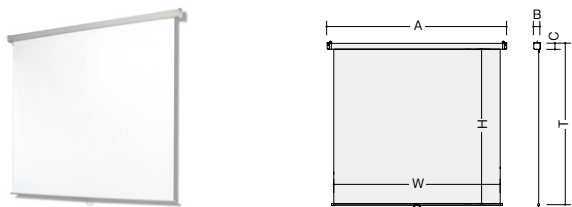

スクリーン(手動タイプ) 異なるアスペクト比でも同じスクリーン面で最大画像を得られる「アスペクトフリースクリーン」

付属品: アルミフック棒(L=1220mm)

タイプ	品番	スクリーン寸法 W×H (mm)	外形寸法 (mm)			全高 T (mm)	質量 (kg)	価格
			A	B	C			
手動タイプ	<b>SMC-083FN-1</b>	1871×2150	2053	90	137	2303	9.5	¥ 80,800
	<b>SMC-103FN-1</b>	2314×2150	2496	90	137	2303	10.5	¥102,200
	<b>SMC-123FN-1</b>	2757×2150	2939	90	137	2303	10.6	¥121,900

スクリーン(電動タイプ) 異なるアスペクト比でも同じスクリーン面で最大画像を得られる「アスペクトフリースクリーン」

付属品: 赤外線リモコン(送信機/受光部)

タイプ	品番	スクリーン寸法 W×H (mm)	外形寸法 (mm)			全高 T (mm)	質量 (kg)	価格
			A	B	C			
電動タイプ	<b>SEC-083FN-R1</b>	1871×2150	2087	90	100	2265	9.4	¥199,700
	<b>SEC-103FN-R1</b>	2314×2150	2530	90	100	2265	11.2	¥215,000
	<b>SEC-123FN-R1</b>	2757×2150	2973	90	100	2265	11.3	¥272,800

スクリーン(手動タイプ) シンメトリー設計、取付金具と一体化したサイドキャップ採用で、設置も簡単な手動スクリーン。

付属品: アルミフック棒(L=1220mm)

\*アスペクト比 16:9、16:10のタイプもございます。詳しくは担当者にお問い合わせください。

タイプ	品番	スクリーン寸法 W×H (mm)	アスペクト比	外形寸法 (mm)			全高 T (mm)	上黒 U (mm)	質量 (kg)	価格
				A	B	C				
手動タイプ	<b>SMC-080VM-1</b>	1626×1219	4:3	1908	90	137	1922	500	8.1	¥ 92,300
	<b>SMC-100VM-1</b>	2032×1524	4:3	2314	90	137	2297	570	9.8	¥106,800
	<b>SMC-120VM-1</b>	2438×1829	4:3	2720	90	137	2302	270	10.7	¥127,800

スクリーン(電動タイプ)

付属品: 赤外線リモコン(送信機/受光部)

\*アスペクト比 16:9、16:10のタイプもございます。詳しくは担当者にお問い合わせください。

タイプ	品番	スクリーン寸法 W×H (mm)	アスペクト比	外形寸法 (mm)			全高 T (mm)	上黒 U (mm)	質量 (kg)	価格
				A	B	C				
電動タイプ	<b>SEC-080VM-R1</b>	1626×1219	4:3	1942	90	100	1884	500	8.7	¥202,300
	<b>SEC-100VM-R1</b>	2032×1524	4:3	2348	90	100	2259	570	10.5	¥216,800
	<b>SEC-120VM-R1</b>	2438×1829	4:3	2754	90	100	2264	270	11.2	¥276,700