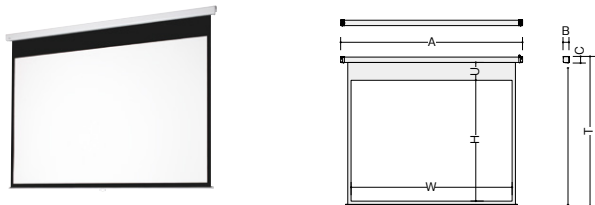

スクリーン(手動タイプ) 異なるアスペクト比でも同じスクリーン面で最大画像を得られる「アスペクトフリースクリーン」

付属品: アルミフック棒(L=1220mm)

タイプ	品番	スクリーン寸法 W×H (mm)	外形寸法 (mm)			全高 T (mm)	質量 (kg)	価格
			A	B	C			
手動タイプ	<b>SMC-083FN-1</b>	1871×2150	2053	90	137	2303	9.5	¥ 80,800
	<b>SMC-103FN-1</b>	2314×2150	2496	90	137	2303	10.5	¥102,200
	<b>SMC-123FN-1</b>	2757×2150	2939	90	137	2303	10.6	¥121,900

スクリーン(電動タイプ) 異なるアスペクト比でも同じスクリーン面で最大画像を得られる「アスペクトフリースクリーン」

付属品: 赤外線リモコン(送信機/受光部)

タイプ	品番	スクリーン寸法 W×H (mm)	外形寸法 (mm)			全高 T (mm)	質量 (kg)	価格
			A	B	C			
電動タイプ	<b>SEC-083FN-R1</b>	1871×2150	2087	90	100	2265	9.4	¥199,700
	<b>SEC-103FN-R1</b>	2314×2150	2530	90	100	2265	11.2	¥215,000
	<b>SEC-123FN-R1</b>	2757×2150	2973	90	100	2265	11.3	¥272,800

スクリーン(手動タイプ) シンメトリー設計、取付金具と一体化したサイドキャップ採用で、設置も簡単な手動スクリーン。

付属品: アルミフック棒(L=1220mm)

\*アスペクト比 16:9、16:10のタイプもございます。詳しくは担当者にお問い合わせください。

タイプ	品番	スクリーン寸法 W×H (mm)	アスペクト比	外形寸法 (mm)			全高 T (mm)	上黒 U (mm)	質量 (kg)	価格
				A	B	C				
手動タイプ	<b>SMC-080VM-1</b>	1626×1219	4:3	1908	90	137	1922	500	8.1	¥ 92,300
	<b>SMC-100VM-1</b>	2032×1524	4:3	2314	90	137	2297	570	9.8	¥106,800
	<b>SMC-120VM-1</b>	2438×1829	4:3	2720	90	137	2302	270	10.7	¥127,800

スクリーン(電動タイプ)

付属品: 赤外線リモコン(送信機/受光部)

\*アスペクト比 16:9、16:10のタイプもございます。詳しくは担当者にお問い合わせください。

タイプ	品番	スクリーン寸法 W×H (mm)	アスペクト比	外形寸法 (mm)			全高 T (mm)	上黒 U (mm)	質量 (kg)	価格
				A	B	C				
電動タイプ	<b>SEC-080VM-R1</b>	1626×1219	4:3	1942	90	100	1884	500	8.7	¥202,300
	<b>SEC-100VM-R1</b>	2032×1524	4:3	2348	90	100	2259	570	10.5	¥216,800
	<b>SEC-120VM-R1</b>	2438×1829	4:3	2754	90	100	2264	270	11.2	¥276,700