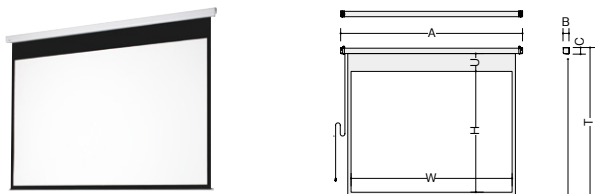

スクリーン(手動タイプ) 異なるアスペクト比でも同じスクリーン面で最大画像を得られる「アスペクトフリースクリーン」

付属品: アルミフック棒(L=1220mm)

タイプ	品番	スクリーン寸法 W×H (mm)	外形寸法 (mm)			全高 T (mm)	質量 (kg)	価格
			A	B	C			
手動タイプ	<b>SMC-083FN-1</b>	1871×2150	2053	90	137	2303	9.5	¥ 80,800
	<b>SMC-103FN-1</b>	2314×2150	2496	90	137	2303	10.5	¥102,200
	<b>SMC-123FN-1</b>	2757×2150	2939	90	137	2303	10.6	¥121,900

スクリーン(電動タイプ) 異なるアスペクト比でも同じスクリーン面で最大画像を得られる「アスペクトフリースクリーン」

付属品: 赤外線リモコン(送信機/受光部)

タイプ	品番	スクリーン寸法 W×H (mm)	外形寸法 (mm)			全高 T (mm)	質量 (kg)	価格
			A	B	C			
電動タイプ	<b>SEC-083FN-R1</b>	1871×2150	2087	90	100	2265	9.4	¥199,700
	<b>SEC-103FN-R1</b>	2314×2150	2530	90	100	2265	11.2	¥215,000
	<b>SEC-123FN-R1</b>	2757×2150	2973	90	100	2265	11.3	¥272,800

スクリーン(手動タイプ) シンメトリー設計、取付金具と一体化したサイドキャップ採用で、設置も簡単な手動スクリーン。

付属品: アルミフック棒(L=1220mm)

\*アスペクト比 16:9、16:10のタイプもございます。詳しくは担当者にお問い合わせください。

タイプ	品番	スクリーン寸法 W×H (mm)	アスペクト比	外形寸法 (mm)			全高 T (mm)	上黒 U (mm)	質量 (kg)	価格
				A	B	C				
手動タイプ	<b>SMC-080VM-1</b>	1626×1219	4:3	1908	90	137	1922	500	8.1	¥ 92,300
	<b>SMC-100VM-1</b>	2032×1524	4:3	2314	90	137	2297	570	9.8	¥106,800
	<b>SMC-120VM-1</b>	2438×1829	4:3	2720	90	137	2302	270	10.7	¥127,800

スクリーン(電動タイプ)

付属品: 赤外線リモコン(送信機/受光部)

\*アスペクト比 16:9、16:10のタイプもございます。詳しくは担当者にお問い合わせください。

タイプ	品番	スクリーン寸法 W×H (mm)	アスペクト比	外形寸法 (mm)			全高 T (mm)	上黒 U (mm)	質量 (kg)	価格
				A	B	C				
電動タイプ	<b>SEC-080VM-R1</b>	1626×1219	4:3	1942	90	100	1884	500	8.7	¥202,300
	<b>SEC-100VM-R1</b>	2032×1524	4:3	2348	90	100	2259	570	10.5	¥216,800
	<b>SEC-120VM-R1</b>	2438×1829	4:3	2754	90	100	2264	270	11.2	¥276,700