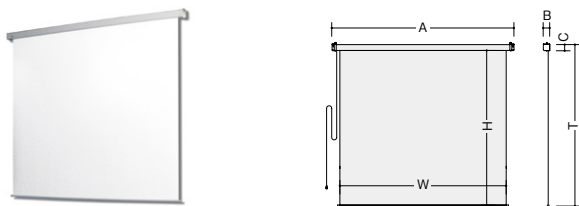

スクリーン(手動タイプ) 異なるアスペクト比でも同じスクリーン面で最大画像を得られる「アスペクトフリースクリーン」

付属品: アルミフック棒(L=1220mm)

タイプ	品番	スクリーン寸法 W×H (mm)	外形寸法 (mm)			全高 T (mm)	質量 (kg)	価格
			A	B	C			
手動タイプ	<b>SMC-083FN-1</b>	1871×2150	2053	90	137	2303	9.5	¥ 80,800
	<b>SMC-103FN-1</b>	2314×2150	2496	90	137	2303	10.5	¥102,200
	<b>SMC-123FN-1</b>	2757×2150	2939	90	137	2303	10.6	¥121,900

スクリーン(電動タイプ) 異なるアスペクト比でも同じスクリーン面で最大画像を得られる「アスペクトフリースクリーン」

付属品: 赤外線リモコン(送信機/受光部)

タイプ	品番	スクリーン寸法 W×H (mm)	外形寸法 (mm)			全高 T (mm)	質量 (kg)	価格
			A	B	C			
電動タイプ	<b>SEC-083FN-R1</b>	1871×2150	2087	90	100	2265	9.4	¥199,700
	<b>SEC-103FN-R1</b>	2314×2150	2530	90	100	2265	11.2	¥215,000
	<b>SEC-123FN-R1</b>	2757×2150	2973	90	100	2265	11.3	¥272,800

スクリーン(手動タイプ) シンメトリー設計、取付金具と一体化したサイドキャップ採用で、設置も簡単な手動スクリーン。

付属品: アルミフック棒(L=1220mm)

\*アスペクト比 16:9、16:10のタイプもございます。詳しくは担当者にお問い合わせください。

タイプ	品番	スクリーン寸法 W×H (mm)	アスペクト比	外形寸法 (mm)			全高 T (mm)	上黒 U (mm)	質量 (kg)	価格
				A	B	C				
手動タイプ	<b>SMC-080VM-1</b>	1626×1219	4:3	1908	90	137	1922	500	8.1	¥ 92,300
	<b>SMC-100VM-1</b>	2032×1524	4:3	2314	90	137	2297	570	9.8	¥106,800
	<b>SMC-120VM-1</b>	2438×1829	4:3	2720	90	137	2302	270	10.7	¥127,800

スクリーン(電動タイプ)

付属品: 赤外線リモコン(送信機/受光部)

\*アスペクト比 16:9、16:10のタイプもございます。詳しくは担当者にお問い合わせください。

タイプ	品番	スクリーン寸法 W×H (mm)	アスペクト比	外形寸法 (mm)			全高 T (mm)	上黒 U (mm)	質量 (kg)	価格
				A	B	C				
電動タイプ	<b>SEC-080VM-R1</b>	1626×1219	4:3	1942	90	100	1884	500	8.7	¥202,300
	<b>SEC-100VM-R1</b>	2032×1524	4:3	2348	90	100	2259	570	10.5	¥216,800
	<b>SEC-120VM-R1</b>	2438×1829	4:3	2754	90	100	2264	270	11.2	¥276,700