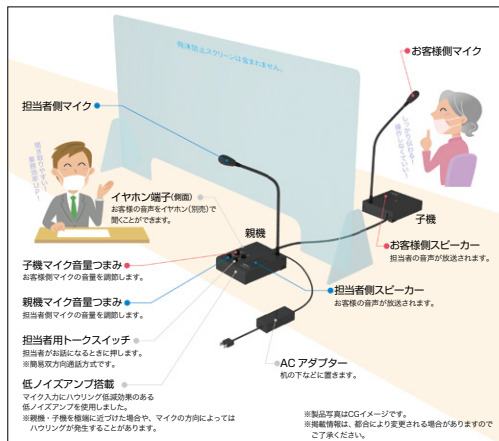

ポータブル窓口通話システム

ポータブル窓口通話システム PCC-100

	親機(担当者側)	子機(お客様側)
使用電源	ACアダプター(AC100Vに接続)	親機より給電
アンプ	長さ3m	内蔵
スピーカー	内蔵	内蔵
フレキシブルマイク	あり	あり
イヤホン端子	あり(モノラル)	なし
電源スイッチ	あり	なし(親機と連動)
トークスイッチ	あり	なし(電源ONで常に稼働中)
音量調節つまみ	あり(親機マイク・子機マイク)	なし(親機で調整)
LED表示	電源LED : グリーン トークLED : オレンジ	電源LED : グリーン
付属品	ACアダプター、ユニット間ケーブル(コネクター式 長さ2m) 取扱説明書、マイク風防×4、マイク風防接触ガード	

※詳しくは担当者にお問い合わせください。

※表示価格は税抜き価格です。