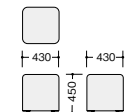

E5102-□ ¥124,500◆

張地:ビニールレザー張り
外寸法/W1200×D430×H450
アジャスター付

E5104F-□ ¥138,800◆

張地:布張り

E5104-□ ¥138,800◆

張地:ビニールレザー張り
外寸法/W1800×D430×H450
アジャスター付

■カラーサンプル(布地)

-BK (ブラック)

-GL (グレー)

-PC (ピーコック)

-DG (ダークグリーン)

-CO (コーラル)

-SM (セサミ)

スツール(キャスター付)

E510FC-PC

E510FC-□ ¥55,800◆

張地:布張り

E510C-□ ¥55,800◆

張地:ビニールレザー張り
外寸法/W430×D430×H450
キャスター付

(ビニールレザー) 耐アルコール 耐化学薬品

-CH (チャコール)

-CP (コーラルピンク)

-IV (アイボリー)

-MGR (モスグリーン)