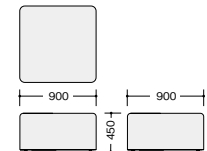

張地:布張り

E510C-□ ¥55,800◆

張地:ビニールレザー張り
外寸法/W430×D430×H450
キャスター付

(ビニールレザー) 耐アルコール 耐化学薬品

-CH (チャコール)

-CP (コーラルピンク)

-IV (アイボリー)

-MGR (モスグリーン)

-LBL (ライトブルー)

-NV (ネイビー)

スツール

E5105-IV

E5105F-□ ¥179,500◇

張地:布張り

E5105-□ ¥179,500◇

張地:ビニールレザー張り
外寸法/W900×D900×H450 アジャスター付