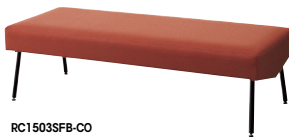

ロングチェア

RC1503SFB-SM

RC1503SFB-□

¥164,800◆

張地:布張り

RC1503SB-□

¥164,800◆

張地:ビニールレザー張り
脚部:スチール丸パイプ塗装仕上げ
アジャスター付

ベンチ

RC1503SFB-CO

RC1503FB-□

¥134,900◆

張地:布張り

RC1503B-□

¥134,900◆

張地:ビニールレザー張り
脚部:スチール丸パイプ塗装仕上げ
アジャスター付

アームレスチェア

RC1501SFB-PC

RC1501SFB-□

¥86,900◆

張地:布張り

RC1501SB-□

¥86,900◆

張地:ビニールレザー張り
脚部:スチール丸パイプ塗装仕上げ
アジャスター付