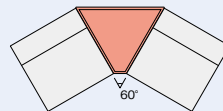

連結金具 ※横連結専用

RC150-J ¥1,500◆

スチール製