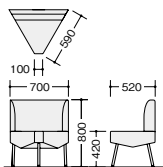

ピースチェア

RC1501PSFB-GL

RC1501PSFB-□

¥117,500◆

張地:布張り

RC1501PSB-□

¥117,500◆

張地:ビニールレザー張り
脚部:スチール丸パイプ塗装仕上げ アジャスター付