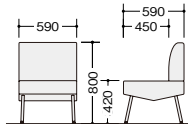

アームレスチェア

RC1501SFB-PC

RC1501SFB-□

¥86,900◆

張地:布張り

RC1501SB-□

¥86,900◆

張地:ビニールレザー張り
脚部:スチール丸パイプ塗装仕上げ
アジャスター付