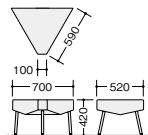

ピーススツール

RC1501PFB-PC

RC1501PFB-□

¥86,100◆

張地:布張り

RC1501PB-□

¥86,100◆

張地:ビニールレザー張り
脚部:スチール丸パイプ塗装仕上げ アジャスター付