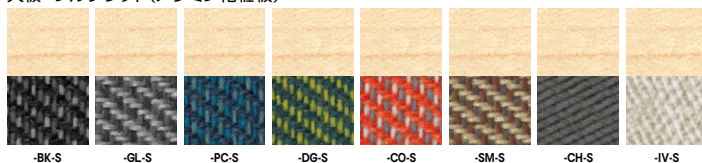

□□-S □□-MW □□-WN

外寸法/W700×D520×H442
天板:メラミン化粧板張り
脚部:スチール丸パイプ塗装仕上げ アジャスター付

■テーブルカラーサンプル

天板:シルクウッド(メラミン化粧板)

天板:ミディアムウォールナット(耐指紋性メラミン化粧板)

天板:ダークウォールナット(耐指紋性メラミン化粧板)