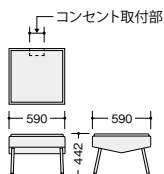

連結金具 ※横連結専用

RC150-J ¥1,500◆

スチール製

ピースアイテムを挟み、角度をつけることで軽く向き合った座り方ができ、コミュニケーションを促すレイアウトが可能です。

■カラーサンプル(布地)

(ビニールレザー)

サイドテーブル

RT150FB-GL-WN

RT150FB-□□□□

¥105,800

張地:布張り

RT150B-□□□□

¥105,800

張地:ビニールレザー張り

□□-S □□-MW □□-WN

外寸法/W590×D590×H442
天板:メラミン化粧板張り
脚部:スチール丸パイプ塗装仕上げ アジャスター付

□□-S □□-MW □□-WN

外寸法/W700×D520×H442
天板:メラミン化粧板張り
脚部:スチール丸パイプ塗装仕上げ アジャスター付

■テーブルカラーサンプル

天板:シルクウッド(メラミン化粧板)

天板:ミディアムウォールナット(耐指紋性メラミン化粧板)

天板:ダークウォールナット(耐指紋性メラミン化粧板)