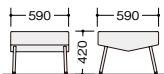

スツール

RC1501FB-BK

RC1501FB-□

¥65,800◆

張地:布張り

RC1501B-□

¥65,800◆

張地:ビニールレザー張り
脚部:スチール丸パイプ塗装仕上げ アジャスター付