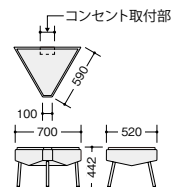

RT150FB-□□□□

¥105,800

張地:布張り

RT150B-□□□□

¥105,800

張地:ビニールレザー張り

□□-S □□-MW □□-WN

外寸法/W590×D590×H442
天板:メラミン化粧板張り
脚部:スチール丸パイプ塗装仕上げ アジャスター付

ピーステーブル

RT150PFB-DG-MW

RT150PFB-□□□□

¥118,700

張地:布張り

RT150PB-□□□□

¥118,700

張地:ビニールレザー張り

□□-S □□-MW □□-WN

外寸法/W700×D520×H442
天板:メラミン化粧板張り
脚部:スチール丸パイプ塗装仕上げ アジャスター付

■テーブルカラーサンプル

天板:シルクウッド(メラミン化粧板)

天板:ミディアムウォールナット(耐指紋性メラミン化粧板)

天板:ダークウォールナット(耐指紋性メラミン化粧板)