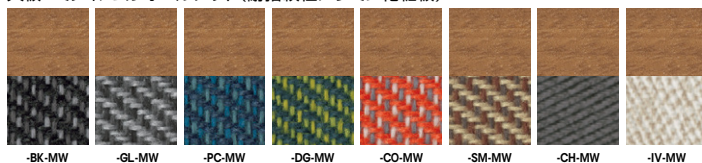

□□-S □□-MW □□-WN

外寸法/W700×D520×H442
天板:メラミン化粧板張り
脚部:スチール丸パイプ塗装仕上げ アジャスター付

■テーブルカラーサンプル

天板:シルクウッド(メラミン化粧板)

天板:ミディアムウォールナット(耐指紋性メラミン化粧板)

天板:ダークウォールナット(耐指紋性メラミン化粧板)