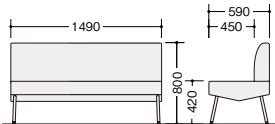

ロングチェア

RC1503SFB-SM

RC1503SFB-□

¥164,800◆

張地:布張り

RC1503SB-□

¥164,800◆

張地:ビニールレザー張り
脚部:スチール丸パイプ塗装仕上げ
アジャスター付