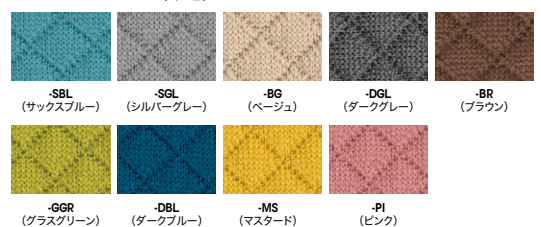

コード長さ2.0m×1

(USB+USB)

MCU-UU-BK (N) ¥19,200

USB(2口):USB2.0準拠(中継専用)

コード長さ2.0m×1

クッション

CS001-□ ¥5,000
外寸法/W450×D150×H280
張地:布張り
質量:0.2kg

■カラーサンプル(布地)