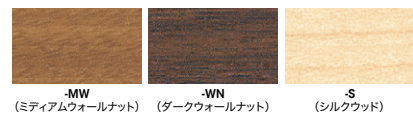

なし=背なし
S=背付き
SR=背付/右肘付
SL=背付/左肘付
SH=背付/両肘付
SC=背付/コーナー
※回転テーブル付はSC設定なし

■ 共通仕様
張地:布張り
脚部:スチール丸パイプ塗装仕上げ
アジャスター付

回転テーブル
天板が360度回転式のテーブルの為、ソファへの出入りがスムーズに行えます。

OPTION

■ 連結金具
RC150-J
¥1,500 ◆
スチール製

■ コンセント
ICU-PP-BK
¥21,000 □
外寸法/W105×D39×H25
電源(2口):コード長さ2m
コードクリップ付属

■ カラーサンプル

■ カラーサンプル(天板)

納期マーク説明

推奨商品 ●お早めにお届けできる商品です。 ◆納入までに2週間程度必要です。 ■納入までに3~4週間程度必要です。
○お早めにお届けできる商品です。 ◇納入までに2週間程度必要です。 □納入までに3~4週間程度必要です。 ※受注生産品のため納期をご確認ください。
※納期につきましては時期や地域により異なる場合があります。事前に担当者にお問合せください。