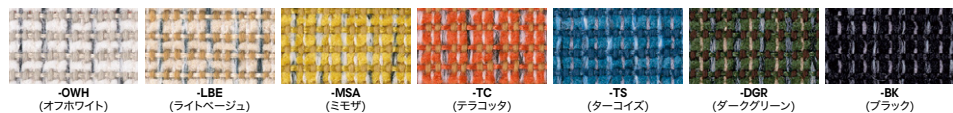

ワークシステム
デスクシステム
事務用チェア・輸入チェア
ローバー
ディション

収納家具
書庫・キャビネット
ロッカー

金庫
防災・地震対策用品
セキュリティ用品

会議用テーブル
会議用チェア

オフィスラウンジ

プレセンション
機器・黒板

役員室用家具

応接セット

ローバー
チェア

カウンター

オフィス・ローバー用品

オフィス周辺什器

レセプション
用家具

間仕切り

移動ラック・
シェルビング

ラック・
工場備品

高齢者福祉施設・
病院用家具

学校用家具

店舗用家具

NEW

■ 品番説明

RC2012SRFB-OWH-MW

RC200=回転テーブルなし
RC201=回転テーブル付き
1=1人用(W750)
2=2人用(W1500)

天板色
張地色
B=ブラック塗装脚
F=布張り

なし=背なし
S=背付き
SR=背付/右肘付
SL=背付/左肘付
SH=背付/両肘付
SC=背付/コーナー
※回転テーブル付はSC設定なし

■ 共通仕様
張地:布張り
脚部:スチール丸パイプ塗装仕上げ
アジャスター付

回転テーブル
天板が360度回転式のテーブルの為、ソファへの出入りがスムーズに行えます。

OPTION

■ 連結金具
RC150-J
¥1,500 ◆
スチール製

■ コンセント
ICU-PP-BK
¥21,000 □
外寸法/W105×D39×H25
電源(2口):コード長さ2m
コードクリップ付属

■ カラーサンプル

■ カラーサンプル(天板)

納期マーク説明

推奨商品 ..... ●お早めにお届けできる商品です。 ◆納入までに2週間程度必要です。 ■納入までに3~4週間程度必要です。
○お早めにお届けできる商品です。 ◇納入までに2週間程度必要です。 □納入までに3~4週間程度必要です。 ※受注生産品のため納期をご確認ください。
※納期につきましては時期や地域により異なる場合があります。事前に担当者にお問合せください。