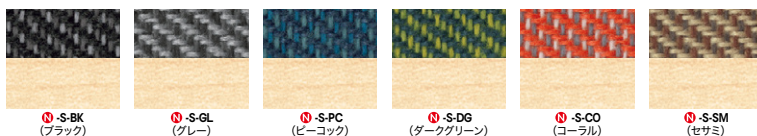

■ カラーサンプル(布地)

台輪・背パネル: ミディアムウォールナット

台輪・背パネル: ダークウォールナット

台輪・背パネル: シルクウッド

連結金具 ※横連結専用

RC170-J ¥3,000
 スチール製

■ カラーサンプル(ビニールレザー)

台輪・背パネル: ミディアムウォールナット

台輪・背パネル: ダークウォールナット

台輪・背パネル: シルクウッド

納期マーク説明

推奨商品 ●お早めにお届けできる商品です。 ◆納入までに2週間程度必要です。 ■納入までに3~4週間程度必要です。
 ○お早めにお届けできる商品です。 ◇納入までに2週間程度必要です。 □納入までに3~4週間程度必要です。 ※注生生産品のため納期をご確認ください。
 ※納期につきましては時期や地域により異なる場合があります。事前に担当者にお問合せください。