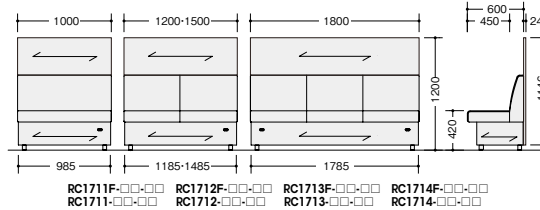

RC172F-MW-PC

(コーナー)

品番	価格	質量
RC172F-□□-□□	¥200,100	12.6kg

張地: 布張り

品番	価格	質量
RC172-□□-□□	¥195,000	12.6kg

張地: ビニールレザー張り
 台輪: メラミン化粧板 ポリ合板張り
 背面化粧あり アジャスター付 ノックダウン式②

■ 品番説明

RC1713F - WN - □

■ カラーサンプル(布地)

台輪・背パネル: ミディアムウォールナット

台輪・背パネル: ダークウォールナット

台輪・背パネル: シルクウッド

連結金具 ※横連結専用

RC170-J ¥3,000
 スチール製

■ カラーサンプル(ビニールレザー)

台輪・背パネル: ミディアムウォールナット