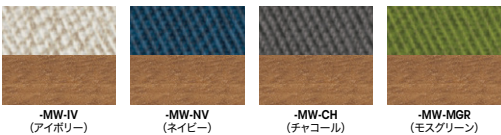

■ カラーサンプル(布地)

台輪・背パネル: ミディアムウォールナット

台輪・背パネル: ダークウォールナット

台輪・背パネル: シルクウッド

連結金具 ※横連結専用

RC170-J ¥3,000
 スチール製

■ カラーサンプル(ビニールレザー)

台輪・背パネル: ミディアムウォールナット

台輪・背パネル: ダークウォールナット

台輪・背パネル: シルクウッド

納期マーク説明

推奨商品 ●お早めにお届けできる商品です。 ◆納入までに2週間程度必要です。 ■納入までに3~4週間程度必要です。
 ○お早めにお届けできる商品です。 ◇納入までに2週間程度必要です。 □納入までに3~4週間程度必要です。 ※注生生産品のため納期をご確認ください。
 ※納期につきましては時期や地域により異なる場合があります。事前に担当者にお問合せください。