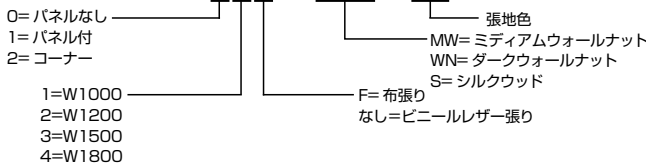

RC172F-MW-PC

(コーナー)

品番	価格	質量
RC172F-□□-□□	¥200,100	12.6kg

張地: 布張り

品番	価格	質量
RC172-□□-□□	¥195,000	12.6kg

張地: ビニールレザー張り
 台輪: メラミン化粧板 ポリ合板張り
 背面化粧あり アジャスター付 ノックダウン式②

■ 品番説明

RC1713F - WN - □