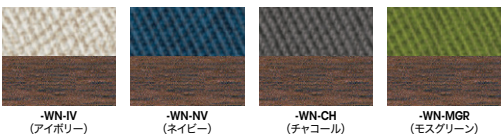

■ カラーサンプル(布地)

台輪・背パネル: ミディアムウォールナット

台輪・背パネル: ダークウォールナット

台輪・背パネル: シルクウッド

連結金具 ※横連結専用

RC170-J ¥3,000
 スチール製

■ カラーサンプル(ビニールレザー)

台輪・背パネル: ミディアムウォールナット

台輪・背パネル: ダークウォールナット

台輪・背パネル: シルクウッド

納期マーク説明

推奨商品 ●お早めにお届けできる商品です。 ◆納入までに2週間程度必要です。 ■納入までに3~4週間程度必要です。
 ○お早めにお届けできる商品です。 ◇納入までに2週間程度必要です。 □納入までに3~4週間程度必要です。 ※注生生産品のため納期をご確認ください。
 ※納期につきましては時期や地域により異なる場合があります。事前に担当者にお問合せください。