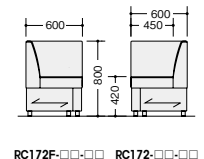

RC172F-MW-PC

(コーナー)

品番	価格	質量
RC172F-□□-□□	¥200,100	12.6kg

張地: 布張り

品番	価格	質量
RC172-□□-□□	¥195,000	12.6kg

張地: ビニールレザー張り
 台輪: メラミン化粧板 ポリ合板張り
 背面化粧あり アジャスター付 ノックダウン式②

■ 品番説明

RC1713F - WN - □