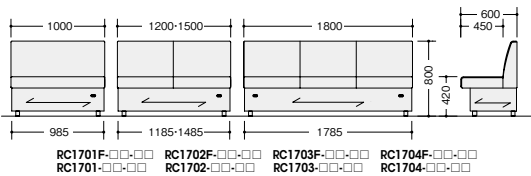

RC172F-MW-PC

(コーナー)

品番	価格	質量
RC172F-□□-□□	¥200,100	12.6kg

張地: 布張り

品番	価格	質量
RC172-□□-□□	¥195,000	12.6kg

張地: ビニールレザー張り
 台輪: メラミン化粧板 ポリ合板張り
 背面化粧あり アジャスター付 ノックダウン式②

■ 品番説明

RC1713F - WN - □

■ カラーサンプル(布地)

台輪・背パネル: ミディアムウォールナット

台輪・背パネル: ダークウォールナット

台輪・背パネル: シルクウッド

連結金具 ※横連結専用

RC170-J ¥3,000
 スチール製

■ カラーサンプル(ビニールレザー)

台輪・背パネル: ミディアムウォールナット