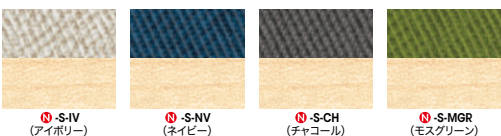

■ カラーサンプル(布地)

台輪・背パネル: ミディアムウォールナット

台輪・背パネル: ダークウォールナット

台輪・背パネル: シルクウッド

連結金具 ※横連結専用

RC170-J ¥3,000
 スチール製

■ カラーサンプル(ビニールレザー)

台輪・背パネル: ミディアムウォールナット

台輪・背パネル: ダークウォールナット

台輪・背パネル: シルクウッド

納期マーク説明

推奨商品 ●お早めにお届けできる商品です。 ◆納入までに2週間程度必要です。 ■納入までに3~4週間程度必要です。
 ○お早めにお届けできる商品です。 ◇納入までに2週間程度必要です。 □納入までに3~4週間程度必要です。 ※注生生産品のため納期をご確認ください。
 ※納期につきましては時期や地域により異なる場合があります。事前に担当者にお問合せください。