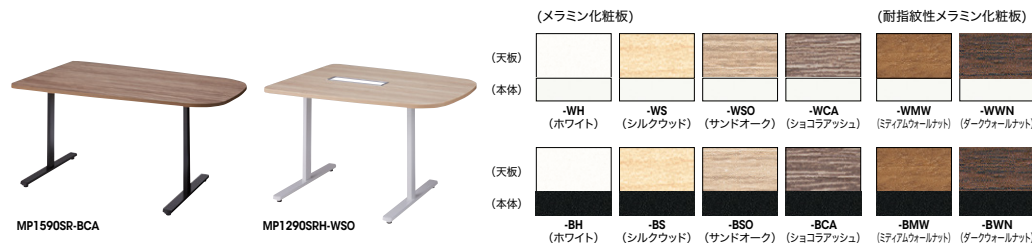

ブースセット

RC19073WFB-GLBK

タイプ	品番	価格
W2200×D 945	RC19053WFB-□	¥560,000
W2200×D1245	RC19063WFB-□	¥612,000
W2200×D1545	RC19073WFB-□	¥644,800

RC19053WFB-□ RC19063WFB-□ RC19073WFB-□

■カラーサンプル(布張り)

サイドパネル付

RC19023SFB-SMBR

タイプ	品番	価格
W 990	RC19013SFB-□	¥278,900
W1290	RC19023SFB-□	¥303,300
W1590	RC19033SFB-□	¥318,700

RC19013SFB-□ RC19023SFB-□ RC19033SFB-□

パネルバックソファー

RC19033FB-BKGL

タイプ	品番	価格
W 900	RC19013FB-□	¥213,000
W1200	RC19023FB-□	¥241,600
W1500	RC19033FB-□	¥258,000

RC19013FB-□ RC19023FB-□ RC19033FB-□

■共通仕様
 芯材：ウレタンフォーム、合板
 脚部：φ25.4スチールパイプ塗装仕上(ブラック色)
 アジャスター付

モプト(会議用テーブル MP型) mopt 天板厚：26mm ブースセットにぴったりなテーブル

■カラーサンプル

MP1290SRH-□ MP1290SR-□
 MP1590SRH-□ MP1590SR-□
 MP1890SRH-□ MP1890SR-□