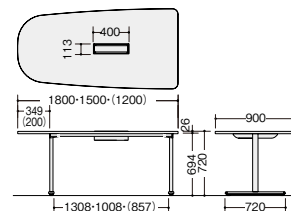

モプト(会議用テーブル MP型) mopt 天板厚：26mm ブースセットにぴったりなテーブル

■カラーサンプル

MP1290SRH-□ MP1290SR-□
MP1590SRH-□ MP1590SR-□
MP1890SRH-□ MP1890SR-□

■共通仕様
天板：メラミン化粧板張り ABSエッジ張り
脚部：スチール塗装仕上 アジャスター付 ノックダウン式

(配線ボックス付)

外寸法 (W×D×H)	品番	メラミン化粧板	耐指紋性メラミン化粧板
1200×900×720	MP1290SRH-□	¥134,900 (-WH ●)	¥142,300 (-BMW ●)
1500×900×720	MP1590SRH-□	¥166,900 (-WH ●)	¥173,500 (-BMW ●)
1800×900×720	MP1890SRH-□	¥172,600 (-WH/-BH ■)	¥179,200 (-WMW/-BMW ■)

(配線ボックスなし)

外寸法 (W×D×H)	品番	メラミン化粧板	耐指紋性メラミン化粧板
1200×900×720	MP1290SR-□	¥120,100	¥127,500
1500×900×720	MP1590SR-□	¥151,200	¥157,800
1800×900×720	MP1890SR-□	¥157,000 (-WH/-BH ■)	¥163,600 (-WMW/-BMW ■)

OPTION ■モニタースタンド

MSK-BK **¥30,100**
外寸法：W130×D65×H350
スチール製
VESA75・100規格対応
15～24型モニター対応

■マルチコンセントユニット

(電源+電源)
MCU-PP-BK **¥14,500**
電源(2口)：コード長さ2.0m×1

■立上配線カバー
FA-EHK-W **¥7,300** (ホワイト)
FA-EHK-B **¥7,300** (ブラック)
スチール製
マグネット付

■連結金具

※RC190□3FB-□ 横連結用

RC150-J **¥1,500**
スチール製

納期マーク説明

推奨商品 ..... ●お早めにお届けできる商品です。 ◆納入までに2週間程度必要です。 ■納入までに3～4週間程度必要です。
○お早めにお届けできる商品です。 ◇納入までに2週間程度必要です。 □納入までに3～4週間程度必要です。 ※受注生産品のため納期をご確認ください。
※納期につきましては時期や地域により異なる場合があります。事前に担当者にお問合せください。