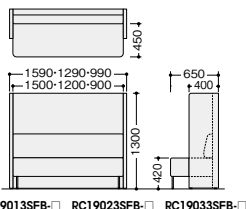

ブースセット

タイプ	品番	価格
W2200×D 945	RC19053WFB-□	¥560,000
W2200×D1245	RC19063WFB-□	¥612,000
W2200×D1545	RC19073WFB-□	¥644,800

■カラーサンプル(布張り)

サイドパネル付

タイプ	品番	価格
W 990	RC19013SFB-□	¥278,900
W1290	RC19023SFB-□	¥303,300
W1590	RC19033SFB-□	¥318,700

パネルバックソファー

タイプ	品番	価格
W 900	RC19013FB-□	¥213,000
W1200	RC19023FB-□	¥241,600
W1500	RC19033FB-□	¥258,000

■共通仕様
芯材：ウレタンフォーム、合板
脚部：φ25.4スチールパイプ塗装仕上(ブラック色)
アジャスター付

モプト(会議用テーブル MP型) mopt 天板厚：26mm ブースセットにぴったりなテーブル

■カラーサンプル

■共通仕様
天板：メラミン化粧板張り ABSエッジ張り
脚部：スチール塗装仕上 アジャスター付 ノックダウン式

(配線ボックス付)

外寸法 (W×D×H)	品番	メラミン化粧板	耐指紋性メラミン化粧板
1200×900×720	MP1290SRH-□	¥134,900 (-WH ●)	¥142,300 (-BMW ●)
1500×900×720	MP1590SRH-□	¥166,900 (-WH ●)	¥173,500 (-BMW ●)
1800×900×720	MP1890SRH-□	¥172,600 (-WH/-BH ■)	¥179,200 (-WMW/-BMW ■)

(配線ボックスなし)

外寸法 (W×D×H)	品番	メラミン化粧板	耐指紋性メラミン化粧板
1200×900×720	MP1290SR-□	¥120,100	¥127,500
1500×900×720	MP1590SR-□	¥151,200	¥157,800
1800×900×720	MP1890SR-□	¥157,000 (-WH/-BH ■)	¥163,600 (-WMW/-BMW ■)

OPTION ■モニタースタンド

MSK-BK **¥30,100**
外寸法：W130×D65×H350
スチール製
VESA75・100規格対応
15～24型モニター対応

■マルチコンセントユニット

(電源+電源)
MCU-PP-BK **¥14,500**
電源(2口)：コード長さ2.0m×1

■立上配線カバー
FA-EHK-W **¥7,300** (ホワイト)
FA-EHK-B **¥7,300** (ブラック)
スチール製
マグネット付

■連結金具

※RC190□3FB-□ 横連結用

RC150-J **¥1,500**
スチール製

納期マーク説明

推奨商品 ..... ●お早めにお届けできる商品です。 ◆納入までに2週間程度必要です。 ■納入までに3～4週間程度必要です。
○お早めにお届けできる商品です。 ◇納入までに2週間程度必要です。 □納入までに3～4週間程度必要です。 ※受注生産品のため納期をご確認ください。
※納期につきましては時期や地域により異なる場合があります。事前に担当者にお問合せください。