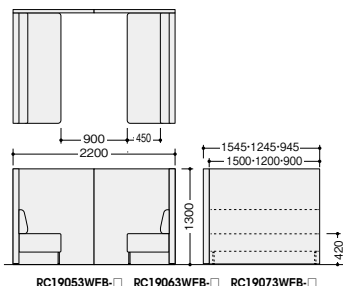

ブースセット

RC19073WFB-GLBK

タイプ	品番	価格
W2200×D 945	RC19053WFB-□	¥560,000
W2200×D1245	RC19063WFB-□	¥612,000
W2200×D1545	RC19073WFB-□	¥644,800

RC19053WFB-□ RC19063WFB-□ RC19073WFB-□

■カラーサンプル(布張り)

サイドパネル付

RC19023SFB-SMBR

■共通仕様
 天板：メラミン化粧板張り ABSエッジ張り
 脚部：スチール塗装仕上 アジャスター付 ノックダウン式

(配線ボックス付)

外寸法 (W×D×H)	品番	メラミン化粧板	耐指紋性メラミン化粧板
1200×900×720	MP1290SRH-□	¥134,900 (-WH ●)	¥142,300 (-BMW ●)
1500×900×720	MP1590SRH-□	¥166,900 (-WH ●)	¥173,500 (-BMW ●)
1800×900×720	MP1890SRH-□	¥172,600 (-WH/-BH ■)	¥179,200 (-WMW/-BMW ■)

(配線ボックスなし)

外寸法 (W×D×H)	品番	メラミン化粧板	耐指紋性メラミン化粧板
1200×900×720	MP1290SR-□	¥120,100	¥127,500
1500×900×720	MP1590SR-□	¥151,200	¥157,800
1800×900×720	MP1890SR-□	¥157,000 (-WH/-BH ■)	¥163,600 (-WMW/-BMW ■)

OPTION ■モニタースタンド

MSK-BK **¥30,100**
 外寸法：W130×D65×H350
 スチール製
 VESA75・100規格対応
 15～24型モニター対応

■マルチコンセントユニット

(電源+電源)
 MCU-PP-BK **¥14,500**
 電源(2口)：コード長さ2.0m×1

■立上配線カバー
 FA-EHK-W **¥7,300** (ホワイト)
 FA-EHK-B **¥7,300** (ブラック)
 スチール製
 マグネット付