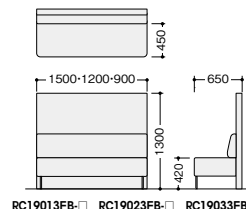

RC19013FB-□ RC19023FB-□ RC19033FB-□

■共通仕様
 芯材：ウレタンフォーム、合板
 脚部：φ25.4スチールパイプ塗装仕上(ブラック色)
 アジャスター付

モプト(会議用テーブル MP型) mopt 天板厚：26mm ブースセットにぴったりなテーブル

■カラーサンプル

MP1290SRH-□ MP1290SR-□
 MP1590SRH-□ MP1590SR-□
 MP1890SRH-□ MP1890SR-□

■共通仕様
 天板：メラミン化粧板張り ABSエッジ張り
 脚部：スチール塗装仕上 アジャスター付 ノックダウン式

(配線ボックス付)

外寸法 (W×D×H)	品番	メラミン化粧板	耐指紋性メラミン化粧板
1200×900×720	MP1290SRH-□	¥134,900 (-WH ●)	¥142,300 (-BMW ●)
1500×900×720	MP1590SRH-□	¥166,900 (-WH ●)	¥173,500 (-BMW ●)
1800×900×720	MP1890SRH-□	¥172,600 (-WH/-BH ■)	¥179,200 (-WMW/-BMW ■)

(配線ボックスなし)

外寸法 (W×D×H)	品番	メラミン化粧板	耐指紋性メラミン化粧板
1200×900×720	MP1290SR-□	¥120,100	¥127,500
1500×900×720	MP1590SR-□	¥151,200	¥157,800
1800×900×720	MP1890SR-□	¥157,000 (-WH/-BH ■)	¥163,600 (-WMW/-BMW ■)

OPTION ■モニタースタンド

MSK-BK **¥30,100**
 外寸法：W130×D65×H350
 スチール製
 VESA75・100規格対応
 15～24型モニター対応

■マルチコンセントユニット

(電源+電源)
 MCU-PP-BK **¥14,500**
 電源(2口)：コード長さ2.0m×1

■立上配線カバー
 FA-EHK-W **¥7,300** (ホワイト)
 FA-EHK-B **¥7,300** (ブラック)
 スチール製
 マグネット付