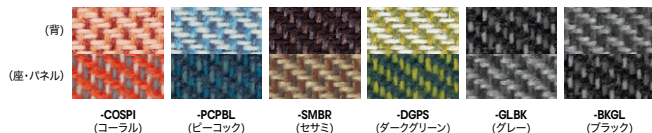

ブースセット

RC19073WFB-GLBK

タイプ	品番	価格
W2200×D 945	RC19053WFB-□	¥560,000
W2200×D1245	RC19063WFB-□	¥612,000
W2200×D1545	RC19073WFB-□	¥644,800

RC19053WFB-□ RC19063WFB-□ RC19073WFB-□

■カラーサンプル(布張り)

サイドパネル付

RC19023SFB-SMBR