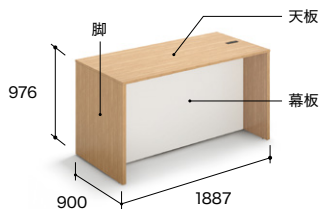

オープンタイプ

■カラーサンプル(木目シート脚)

(塗装脚)

タイプ	電源 コンセント	品番	メラミン化粧板		耐指紋性メラミン	
			-WH □ / -WS □ / -WSO ○ / -WCA ○ -BH □ / -BS □ / -BSO ○ / -BCA ○	-WMW ○ / -WWN ○ -BMW ○ / -BWN ○		
W1800	付き	CFH1890P-□	¥222,300		¥234,800	
	なし	CFH1890-□	¥214,000		¥226,500	