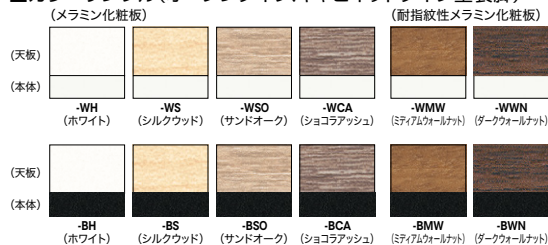

■カラーサンプル(オープンタイプ、キャビネットタイプ塗装脚)