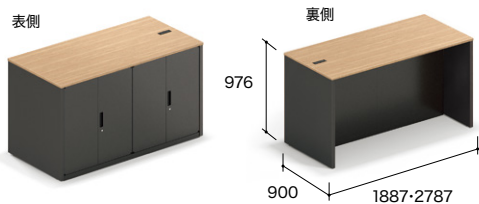

キャビネットタイプ(シングル)

※収納庫とベースは別途お買い求めください。▶P321~

※W2700タイプは、天板が2枚構成のため、木目が合わない場合があります。
※収納庫とベースは、W1800タイプは2台分、W2700タイプは3台分お選びください。

(塗装脚)

タイプ	電源 コンセント	品番	メラミン化粧板		耐指紋性メラミン	
			-WH □ / -WS □ / -WSO ○ / -WCA ○ -BH □ / -BS □ / -BSO ○ / -BCA ○	-WMW ○ / -WWN ○ -BMW ○ / -BWN ○		
W1800	付き	CFH1890SP-□	¥180,400		¥198,500	
	なし	CFH1890S-□	¥162,300		¥180,400	
W2700	付き	CFH2790SP-□	¥220,400		¥238,900	
	なし	CFH2790S-□	¥202,300		¥220,800	

(木目シート脚)

タイプ	電源 コンセント	品番	メラミン化粧板		耐指紋性メラミン	
			-S / -SO / -CA	-MW / -WN		
W1800	付き	CFH1890SP-□	¥274,400		¥292,900	
	なし	CFH1890S-□	¥256,300		¥274,800	
W2700	付き	CFH2790SP-□	¥314,400		¥332,900	
	なし	CFH2790S-□	¥296,300		¥314,800