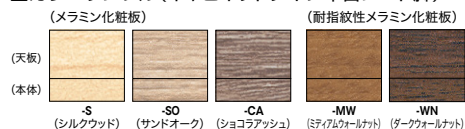

■カラーサンプル(キャビネットタイプ木目シート脚)