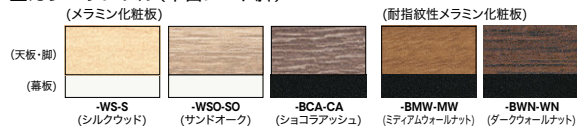

オープンタイプ

■カラーサンプル(木目シート脚)

(塗装脚)

タイプ	電源 コンセント	品番	メラミン化粧板		耐指紋性メラミン	
			-WH □ / -WS □ / -WSO ○ / -WCA ○ -BH □ / -BS □ / -BSO ○ / -BCA ○	-WMW ○ / -WWN ○ -BMW ○ / -BWN ○		
W1800	付き	CFH1890P-□	¥222,300		¥234,800	
	なし	CFH1890-□	¥214,000		¥226,500	