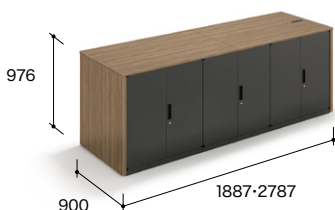

キャビネットタイプ(ダブル)

※収納庫とベースは別途お買い求めください。▶P321~

※W2700タイプは、天板が2枚構成のため、木目が合わない場合があります。
※収納庫とベースは、W1800タイプは4台分、W2700タイプは6台分お選びください。

(塗装脚)

タイプ	電源 コンセント	品番	メラミン化粧板		耐指紋性メラミン	
			-WH □ / -WS □ / -WSO ○ / -WCA ○ -BH □ / -BS □ / -BSO ○ / -BCA ○	-WMW ○ / -WWN ○ -BMW ○ / -BWN ○		
W1800	付き	CFH1890WP-□	¥170,300		¥182,800	
	なし	CFH1890W-□	¥162,000		¥174,500	
W2700	付き	CFH2790WP-□	¥210,300		¥228,800	
	なし	CFH2790W-□	¥202,000		¥220,500	

(木目シート脚)

タイプ	電源 コンセント	品番	メラミン化粧板		耐指紋性メラミン	
			-S / -SO / -CA	-MW / -WN		
W1800	付き	CFH1890WP-□	¥264,300		¥276,800	
	なし	CFH1890W-□	¥256,000		¥268,500	
W2700	付き	CFH2790WP-□	¥304,300		¥322,800	
	なし	CFH2790W-□	¥296,000		¥314,500