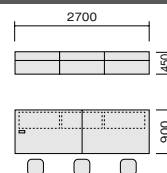

System Plan A

写真セット価格

¥1,299,000

品名	品番	価格	数量
①カフェキャビネット 上部ボックス付	CF-0918BTP-WSO	¥265,300	× 2
②キャビネットカウンター	CFH1890WP-SO	¥264,300	× 1
③収納庫 トラッシュボックス	CWS-0909KT-WW	¥ 80,200	× 2
④収納庫 オープン	CWS-0909N-W	¥ 46,500	× 2
⑤ベース	CWS-900B-W	¥ 14,800	× 4
⑥ミーティングテーブル	KLRM0660-WSO	¥ 81,900	× 1
⑦ミーティングチェア	E366F-M9-GL	¥ 54,800	× 2

セット価格 ¥1,299,000

System Plan B

写真セット価格

¥1,460,700

品名	品番	価格	数量
①カフェキャビネット 上部ボックス付	CF-0918BTP-BSO	¥265,300	× 3
②キャビネットカウンター	CFH2790SP-SO	¥314,400	× 1
③収納庫 両開き書庫	CWS-0909K-BB	¥ 65,800	× 3
④ベース	CWS-900B-B	¥ 14,800	× 3
⑤カウンターチェア	E327BF-GG	¥ 36,200	× 3