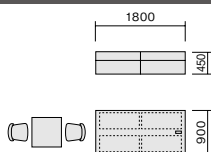

System Plan A

写真セット価格

¥1,299,000

品名	品番	価格	数量
①カフェキャビネット 上部ボックス付	CF-0918BTP-WSO	¥265,300	× 2
②キャビネットカウンター	CFH1890WP-SO	¥264,300	× 1
③収納庫 トラッシュボックス	CWS-0909KT-WW	¥ 80,200	× 2
④収納庫 オープン	CWS-0909N-W	¥ 46,500	× 2
⑤ベース	CWS-900B-W	¥ 14,800	× 4
⑥ミーティングテーブル	KLRM0660-WSO	¥ 81,900	× 1
⑦ミーティングチェア	E366F-M9-GL	¥ 54,800	× 2

セット価格 ¥1,299,000

System Plan B

写真セット価格

¥1,460,700

品名	品番	価格	数量
①カフェキャビネット 上部ボックス付	CF-0918BTP-BSO	¥265,300	× 3
②キャビネットカウンター	CFH2790SP-SO	¥314,400	× 1
③収納庫 両開き書庫	CWS-0909K-BB	¥ 65,800	× 3
④ベース	CWS-900B-B	¥ 14,800	× 3
⑤カウンターチェア	E327BF-GG	¥ 36,200	× 3