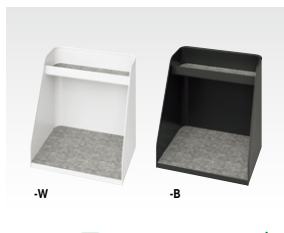

OPTION 空間に彩りと機能性をプラスできます

■デスクトップパネル

タイプ	品番	価格
W 770×H400	KLWP07-DGL	¥13,400
W 970×H400	KLWP09-DGL	¥15,800
W1170×H400	KLWP11-DGL	¥16,900

パネル：フェルト（ダークグレー色）

※H寸法はテーブル取付時の天板上からパネルトップまでの高さです。

■パネル金具

KLWPK06-B ¥40,800
本体：スチール塗装仕上(ブラック)

■パネルサイズとテーブルサイズ組み合わせ例

※W2400,W3800のテーブルにW1170のデスクトップパネルは取付けできません。
※ラングリングセットは全てのテーブルに取付可能です。
※配線付きテーブルのみ取付け可能です。

■マルチコンセントユニット

(電源+電源)
MCU-PP-BK ¥14,500
電源(2口):コード長さ2.0m×1
P072

■ライトワゴン

LW045-□ ¥45,600
外寸法 / W454×D356×H472
本体:スチール塗装仕上
棚板:フェルト張り キャスター付
質量:9.4kg

■ラングリング

AG530 オープン価格
外寸法 / W490×D200×H260
ベース寸法 / W490×D70×H50
質量:0.2kg JPPB0607-B (プラントボックス)専用です。

■プラントボックス

JPPB0607-B ¥11,600
外寸法 / W500×D80×H70
内寸法 / W495×D75×H60
質量:3.2kg 本体:スチール塗装仕上 付属品:取付ビス 金具

■プラントボックス金具

KLWPLK10-B ¥38,700
本体:スチール塗装仕上(ブラック)

配線機能
配線時には、横配線がスムーズに行える天板下の大型の配線ダクトと脚内配線可能な脚を標準で装備し、配線をすっきり取めることができます。

中間脚
W3800、W4400には立ち上げ配線をすっきりと取めることのできる中間脚が取付きます。

※脚内配線用の脚はテーブル1台につき2本付属しています。

ワークシステム
デスクシステム
事務用チェア
事務用チェア
ローバー
ディション