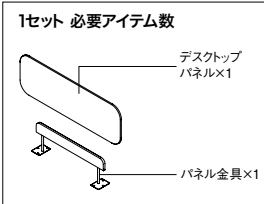

OPTION 空間に彩りと機能性をプラスできます

■デスクトップパネル

タイプ	品番	価格
W 770×H400	KLWP07-DGL	¥13,400
W 970×H400	KLWP09-DGL	¥15,800
W1170×H400	KLWP11-DGL	¥16,900

パネル：フェルト（ダークグレー色）

※H寸法はテーブル取付時の天板上からパネルトップまでの高さです。

■パネル金具

KLWPK06-B ¥40,800
本体：スチール塗装仕上(ブラック)

■ラングリング

AG530 オープン価格
外寸法 / W490×D200×H260
ベース寸法 / W490×D70×H50
質量:0.2kg JPPB0607-B (プラントボックス)専用です。

■プラントボックス

JPPB0607-B ¥11,600
外寸法 / W500×D80×H70
内寸法 / W495×D75×H60
質量:3.2kg 本体:スチール塗装仕上 付属品:取付ビス 金具

■プラントボックス金具