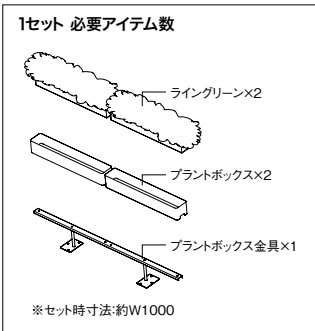

OPTION 空間に彩りと機能性をプラスできます

■デスクトップパネル

タイプ	品番	価格
W 770×H400	KLWP07-DGL	¥13,400
W 970×H400	KLWP09-DGL	¥15,800
W1170×H400	KLWP11-DGL	¥16,900

パネル：フェルト（ダークグレー色）

※H寸法はテーブル取付時の天板上からパネルトップまでの高さです。

■パネル金具

KLWPK06-B ¥40,800
本体：スチール塗装仕上(ブラック)

■パネルサイズとテーブルサイズ組み合わせ例

※W2400,W3800のテーブルにW1170のデスクトップパネルは取付けできません。
※ラングリングセットは全てのテーブルに取付可能です。
※配線付きテーブルのみ取付け可能です。

■マルチコンセントユニット

(電源+電源)
MCU-PP-BK ¥14,500
電源(2口):コード長さ2.0m×1
P072

■ライトワゴン

LW045-□ ¥45,600
外寸法 / W454×D356×H472
本体:スチール塗装仕上
棚板:フェルト張り キャスター付
質量:9.4kg

■ラングリング

AG530 オープン価格
外寸法 / W490×D200×H260
ベース寸法 / W490×D70×H50
質量:0.2kg JPPB0607-B (プラントボックス)専用です。

■プラントボックス

JPPB0607-B ¥11,600
外寸法 / W500×D80×H70
内寸法 / W495×D75×H60
質量:3.2kg 本体:スチール塗装仕上 付属品:取付ビス 金具

■プラントボックス金具