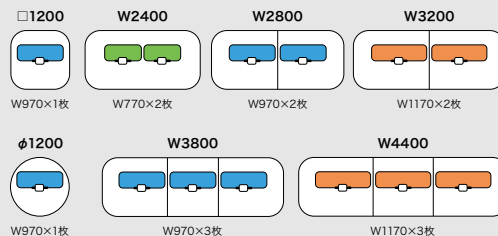

OPTION 空間に彩りと機能性をプラスできます

■デスクトップパネル

タイプ	品番	価格
W 770×H400	KLWP07-DGL	¥13,400
W 970×H400	KLWP09-DGL	¥15,800
W1170×H400	KLWP11-DGL	¥16,900

パネル：フェルト（ダークグレー色）

※H寸法はテーブル取付時の天板上からパネルトップまでの高さです。

■パネル金具

KLWPK06-B ¥40,800
本体：スチール塗装仕上(ブラック)

■パネルサイズとテーブルサイズ組み合わせ例

※W2400,W3800のテーブルにW1170のデスクトップパネルは取付けできません。
※ラングリングセットは全てのテーブルに取付可能です。
※配線付きテーブルのみ取付け可能です。

■マルチコンセントユニット

(電源+電源)
MCU-PP-BK ¥14,500
電源(2口):コード長さ2.0m×1
P072

■ライトワゴン

LW045-□ ¥45,600
外寸法 / W454×D356×H472
本体:スチール塗装仕上
棚板:フェルト張り キャスター付
質量:9.4kg

■ラングリング

AG530 オープン価格
外寸法 / W490×D200×H260
ベース寸法 / W490×D70×H50
質量:0.2kg JPPB0607-B (プラントボックス)専用です。

■プラントボックス

JPPB0607-B ¥11,600
外寸法 / W500×D80×H70
内寸法 / W495×D75×H60
質量:3.2kg 本体:スチール塗装仕上 付属品:取付ビス 金具

■プラントボックス金具