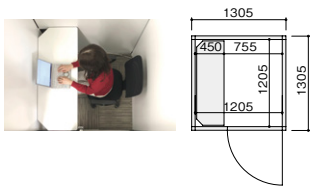

### コンフォートクラス

短時間から数時間の集中作業まで快適に

外寸(W×D)	1305×1305
内寸(W×D)	1205×1205
高さ	1973 / 2183
デスク	1200×450

### ビジネスクラス

たくさんの資料を広げて作業するなら

外寸(W×D)	1305×1305
内寸(W×D)	1205×1205
高さ	1973 / 2183
デスク	1200×615 (最小奥行400)

### ダブルタイプ

一人の作業からメンバーとの打合せまで様々なシーンで利用可能

外寸(W×D)	1705×1305
内寸(W×D)	1605×1205
高さ	1973 / 2183
デスク	1600×550 (R1700)