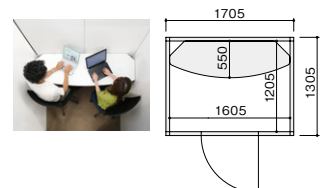

### コンフォートクラス

短時間から数時間の集中作業まで快適に

外寸(W×D)	1305×1305
内寸(W×D)	1205×1205
高さ	1973 / 2183
デスク	1200×450

### ビジネスクラス

たくさんの資料を広げて作業するなら

外寸(W×D)	1305×1305
内寸(W×D)	1205×1205
高さ	1973 / 2183
デスク	1200×615 (最小奥行400)

### ファーストクラス

一日しっかり集中して働きたい日に

外寸(W×D)	1705×1305
内寸(W×D)	1605×1205
高さ	1973 / 2183
デスク	1200×500

### ダブルタイプ

一人の作業からメンバーとの打合せまで様々なシーンで利用可能

外寸(W×D)	1705×1305
内寸(W×D)	1605×1205
高さ	1973 / 2183
デスク	1600×550 (R1700)