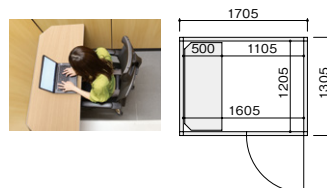

### コンフォートクラス

短時間から数時間の集中作業まで快適に

外寸(W×D)	1305×1305
内寸(W×D)	1205×1205
高さ	1973 / 2183
デスク	1200×450

### ビジネスクラス

たくさんの資料を広げて作業するなら

外寸(W×D)	1305×1305
内寸(W×D)	1205×1205
高さ	1973 / 2183
デスク	1200×615 (最小奥行400)

### ファーストクラス

一日しっかり集中して働きたい日に

外寸(W×D)	1705×1305
内寸(W×D)	1605×1205
高さ	1973 / 2183
デスク	1200×500

### ダブルタイプ

一人の作業からメンバーとの打合せまで様々なシーンで利用可能

外寸(W×D)	1705×1305
内寸(W×D)	1605×1205
高さ	1973 / 2183
デスク	1600×550 (R1700)