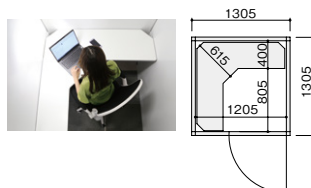

### コンフォートクラス

短時間から数時間の集中作業まで快適に

外寸(W×D)	1305×1305
内寸(W×D)	1205×1205
高さ	1973 / 2183
デスク	1200×450

### ビジネスクラス

たくさんの資料を広げて作業するなら

外寸(W×D)	1305×1305
内寸(W×D)	1205×1205
高さ	1973 / 2183
デスク	1200×615 (最小奥行400)

### ダブルタイプ

一人の作業からメンバーとの打合せまで様々なシーンで利用可能

外寸(W×D)	1705×1305
内寸(W×D)	1605×1205
高さ	1973 / 2183
デスク	1600×550 (R1700)