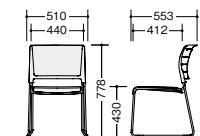

(ブラック・メッキ脚)

タイプ	張地	品番	価格
ヌード	—	E430-M1	¥16,300
座パッド付	布張り	E431F-M1-□	¥17,500
	ビニールレザー張り	E431-M1-□	
背座パッド付	布張り	E432F-M1-□	¥20,100
	ビニールレザー張り	E432-M1-□	

(ホワイト・メッキ脚)

タイプ	張地	品番	価格
ヌード	—	E430-M3	¥17,400
座パッド付	布張り	E431F-M3-□	¥18,700
	ビニールレザー張り	E431-M3-□	
背座パッド付	布張り	E432F-M3-□	¥21,300
	ビニールレザー張り	E432-M3-□	

E430-□ 質量: 4.2kg

E431F-□, E431-□ 質量: 4.0kg

E432F-□, E432-□ 質量: 4.3kg

- ワークシステム
- デスクシステム
- 事務用チェア・輸入チェア
- ローバーティション
- 収納家具
- 書庫・キャビネット
- ロッカー
- 金庫
- 防災・地震対策用品
- セキュリティ用品

会議用テーブル

会議用チェア

オフィスラウンジ

プレゼンテーション機器・黒板

背上部は、持ち運びに便利な手が掛けられる形状です。

スタッキング

スタック数: 床積8脚

■脚元棚

ERK001-BK ¥10,800

外寸法: W486×D371×H292

棚板有効寸法: W376×H250

質量: 1.6kg

※棚をつけたままスタッキングはできません。

収納

SK28 ¥43,200

外寸法: W605×D830×H487

本体: φ25.4スチール丸パイプ

粉体塗装仕上

スタック数: 最大30脚

寸法: W605×D1017×H1760