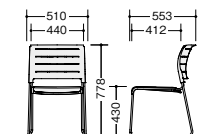

(ブラック・メッキ脚)

タイプ	張地	品番	価格
ヌード	—	E430-M1	¥16,300
座パッド付	布張り	E431F-M1-□	¥17,500
	ビニールレザー張り	E431-M1-□	
背座パッド付	布張り	E432F-M1-□	¥20,100
	ビニールレザー張り	E432-M1-□	

(ホワイト・メッキ脚)

タイプ	張地	品番	価格
ヌード	—	E430-M3	¥17,400
座パッド付	布張り	E431F-M3-□	¥18,700
	ビニールレザー張り	E431-M3-□	
背座パッド付	布張り	E432F-M3-□	¥21,300
	ビニールレザー張り	E432-M3-□	

E430-□ 質量: 4.2kg

E431F-□, E431-□ 質量: 4.0kg

E432F-□, E432-□ 質量: 4.3kg

- ワークシステム
- デスクシステム
- 事務用チェア・輸入チェア
- ローバーティション
- 収納家具
- 書庫・キャビネット
- ロッカー
- 金庫
- 防災・地震対策用品
- セキュリティ用品

会議用テーブル

会議用チェア

オフィスラウンジ

プレゼンテーション機器・黒板

背上部は、持ち運びに便利な手が掛けられる形状です。

スタッキング

スタック数: 床積8脚

■脚元棚

ERK001-BK ¥10,800

外寸法: W486×D371×H292

棚板有効寸法: W376×H250

質量: 1.6kg

※棚をつけたままスタッキングはできません。

収納

SK28 ¥43,200

外寸法: W605×D830×H487

本体: φ25.4スチール丸パイプ

粉体塗装仕上

スタック数: 最大30脚

寸法: W605×D1017×H1760