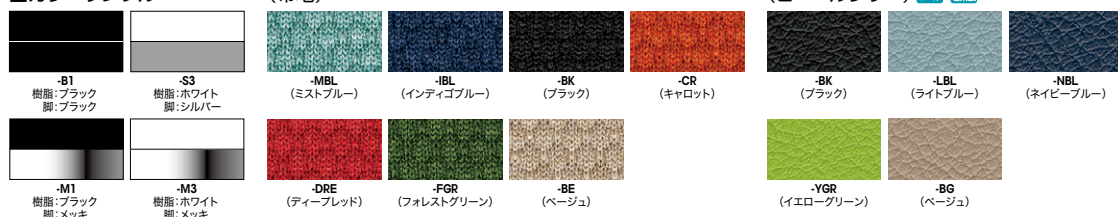

移動ラック・シェルビング

ラック・工場備品

高齢者福祉施設・病院用家具

学校用家具

店舗用家具

■共通仕様
背・座:PP樹脂成型品
脚部:(メッキタイプ)φ12.7ハイテンションスチール丸パイプメッキ仕上
(塗装タイプ)φ12.7ハイテンションスチール丸パイプ塗装仕上
連結仕様

■カラーサンプル

手掛け