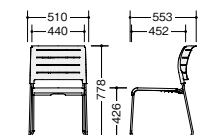

E430-M3

背面

(ブラック・塗装脚)

タイプ	張地	品番	価格
ヌード	—	E430-B1	¥12,700
座パッド付	布張り	E431F-B1-□(IBL●)	¥13,900
	ビニールレザー張り	E431-B1-□(BK/LBL●)	
背座パッド付	布張り	E432F-B1-□	¥16,400
	ビニールレザー張り	E432-B1-□	

(ホワイト・塗装脚)

タイプ	張地	品番	価格
ヌード	—	E430-S3	¥13,700
座パッド付	布張り	E431F-S3-□	¥15,000
	ビニールレザー張り	E431-S3-□(LBL/YGR●)	
背座パッド付	布張り	E432F-S3-□	¥17,500
	ビニールレザー張り	E432-S3-□	

E430-□ 質量: 4.2kg

E431F-□, E431-□ 質量: 4.0kg

E432F-□, E432-□ 質量: 4.3kg

- ワークシステム
- デスクシステム
- 事務用チェア・輸入チェア
- ローバーティション
- 収納家具
- 書庫・キャビネット
- ロッカー
- 金庫
- 防災・地震対策用品
- セキュリティ用品

会議用テーブル

会議用チェア

オフィスラウンジ

プレゼンテーション機器・黒板

背上部は、持ち運びに便利な手が掛けられる形状です。

スタッキング

スタック数: 床積8脚

■脚元棚

ERK001-BK ¥10,800

外寸法: W486×D371×H292

棚板有効寸法: W376×H250

質量: 1.6kg

※棚をつけたままスタッキングはできません。

収納

SK28 ¥43,200

外寸法: W605×D830×H487

本体: φ25.4スチール丸パイプ

粉体塗装仕上

スタック数: 最大30脚

寸法: W605×D1017×H1760