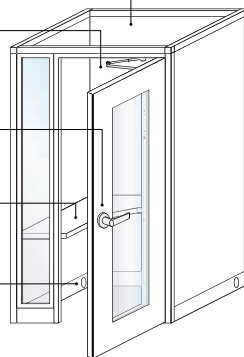

クローズブース(RC型) 搬入
据付 組立
施工

RC type

集中できる快適な空間をつくり、
フレキシブルな働き方をサポート

■ 長時間利用を想定した、足を伸ばせる快適設計

閉塞感を感じにくく、快適に作業できる空間となるよう、ブースやデスクのサイズにこだわって設計

■ 安心・安全 感染症対策

ブース・デスクは、施工時に当社独自の抗菌抗ウイルスコーティング剤を塗布

■ 設置したら、すぐに使える

大掛かりな工事不要の組み立て式

天井は2つの仕様をご用意

天井オープン仕様

抗ウイルスコーティング剤塗布*

※コンフォートクラスはオプション

ドアクローザー

ハンドル

デスク
デスク埋め込み式コンセント付

配線口(側面巾木2ヶ所)

※床材は含まれません。

天井クローズド仕様

天井オープン仕様に、天井パネル(ブラケットライト・換気ファン・自動消火装置)がつけます。また、既設の天井オープン仕様への後付けも可能です。

天井パネル

換気ファン

換気能力

コンフォート・ビジネス:2分30秒/回