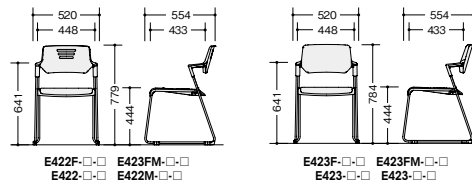

■品番説明

E423 F M - 1 - □

納期マーク説明
推奨商品... ●お早めにお届けできる商品です。 ◆納入までに2週間程度必要です。 ■納入までに3~4週間程度必要です。
○お早めにお届けできる商品です。 ◇納入までに2週間程度必要です。 □納入までに3~4週間程度必要です。 ※受注生産品のため納期をご確認ください。
※納期につきましては時期や地域により異なる場合があります。事前に担当者にお問合せください。