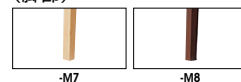

ミーティングチェアー

E390F-M7-GJ
(肘なしタイプ)
E390F-M7-□ ¥80,400 ◆
E390F-M8-□ ¥80,400 ◆
張地: 布張り

E390-M7-□ ¥77,300 ◆
E390-M8-□ ¥77,300 ◆
張地: レザー張り
脚部: プナ材ウレタン塗装仕上
質量: 5.4kg

E391F-M8-BK
(肘付タイプ)
E391F-M7-□ ¥103,300 ◆
E391F-M8-□ ¥103,300 ◆
張地: 布張り

E391-M7-□ ¥99,300 ◆
E391-M8-□ ¥99,300 ◆
張地: レザー張り
脚部: プナ材ウレタン塗装仕上
質量: 6.4kg

■カラーサンプル

(布地) ヘリンボーン調 柔らかな風合いのある張地

(布地)

(ビニールレザー)

(脚部)

ミーティングチェアー

E355F-M7-BL

E355F-M8-LBG

E355F-M7-□ ¥87,100 ◆
張地: 布張り
E355-M7-□ ¥86,200 ◆
張地: レザー張り
脚部: プナ材ウレタン塗装仕上
質量: 5.9kg

E355F-M8-□ ¥87,100 ◆
張地: 布張り
E355-M8-□ ¥86,200 ◆
張地: レザー張り
脚部: プナ材ウレタン塗装仕上
質量: 5.9kg

■カラーサンプル

(布地) ヘリンボーン調 柔らかな風合いのある張地

(布地) ネット調

(布地) ツイード調

(布地) レトロなテイストの張地

(布地) シンプルで落ち着きのある張地

(ビニールレザー)

(脚部)

グリーン購入法適合商品: 品番を緑色で表示しています。※表示価格は税抜き価格です。 イスを積み重ね収納スペースを最小限に抑える。 耐アルコールの処理を施した張地です。 耐次亜塩素酸の処理を施した張地です。