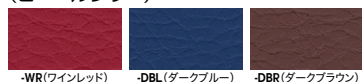

**E391-M7-□ ¥99,300** ◆  
**E391-M8-□ ¥99,300** ◆  
 張地: レザー張り  
 脚部: プナ材ウレタン塗装仕上  
 質量: 6.4kg

■カラーサンプル

(布地) ヘリンボーン調 柔らかな風合いのある張地

(布地)

(ビニールレザー)

(脚部)

ミーティングチェアー

E355F-M7-BL

E355F-M8-LBG

**E355F-M7-□ ¥87,100** ◆  
 張地: 布張り  
**E355-M7-□ ¥86,200** ◆  
 張地: レザー張り  
 脚部: プナ材ウレタン塗装仕上  
 質量: 5.9kg

**E355F-M8-□ ¥87,100** ◆  
 張地: 布張り  
**E355-M8-□ ¥86,200** ◆  
 張地: レザー張り  
 脚部: プナ材ウレタン塗装仕上  
 質量: 5.9kg

E355F-M7-□ E355-M7-□  
 E355F-M8-□ E355-M8-□

■カラーサンプル

(布地) ヘリンボーン調 柔らかな風合いのある張地

(布地) ネット調

(布地) ツイード調

(布地) レトロなテイストの張地

(布地) シンプルで落ち着きのある張地

(ビニールレザー)