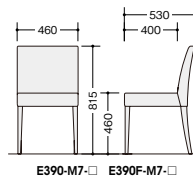

ミーティングチェアー

E390F-M7-GJ  
 (肘なしタイプ)  
**E390F-M7-□ ¥80,400** ◆  
**E390F-M8-□ ¥80,400** ◆  
 張地: 布張り

**E390-M7-□ ¥77,300** ◆  
**E390-M8-□ ¥77,300** ◆  
 張地: レザー張り  
 脚部: プナ材ウレタン塗装仕上  
 質量: 5.4kg

E391F-M8-BK  
 (肘付タイプ)  
**E391F-M7-□ ¥103,300** ◆  
**E391F-M8-□ ¥103,300** ◆  
 張地: 布張り

**E391-M7-□ ¥99,300** ◆  
**E391-M8-□ ¥99,300** ◆  
 張地: レザー張り  
 脚部: プナ材ウレタン塗装仕上  
 質量: 6.4kg

■カラーサンプル

(布地) ヘリンボーン調 柔らかな風合いのある張地

(布地)

(ビニールレザー)

(脚部)

ミーティングチェアー

E355F-M7-BL

E355F-M8-LBG

**E355F-M7-□ ¥87,100** ◆  
 張地: 布張り  
**E355-M7-□ ¥86,200** ◆  
 張地: レザー張り  
 脚部: プナ材ウレタン塗装仕上  
 質量: 5.9kg

**E355F-M8-□ ¥87,100** ◆  
 張地: 布張り  
**E355-M8-□ ¥86,200** ◆  
 張地: レザー張り  
 脚部: プナ材ウレタン塗装仕上  
 質量: 5.9kg