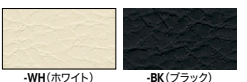

E355F-M7-□ E355-M7-□  
 E355F-M8-□ E355-M8-□

■カラーサンプル

(布地) ヘリンボーン調 柔らかな風合いのある張地

(布地) ネット調

(布地) ツイード調

(布地) レトロなテイストの張地

(布地) シンプルで落ち着きのある張地

(ビニールレザー)