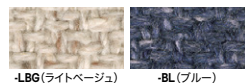

E355F-M7-□ E355-M7-□  
 E355F-M8-□ E355-M8-□

■カラーサンプル

(布地) ヘリンボーン調 柔らかな風合いのある張地

(布地) ネット調

(布地) ツイード調

(布地) レトロなテイストの張地

(布地) シンプルで落ち着きのある張地

(ビニールレザー)