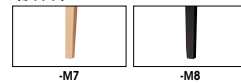

ミーティングチェアー

E390F-M7-GJ  
 (肘なしタイプ)  
**E390F-M7-□ ¥80,400** ◆  
**E390F-M8-□ ¥80,400** ◆  
 張地: 布張り

**E390-M7-□ ¥77,300** ◆  
**E390-M8-□ ¥77,300** ◆  
 張地: レザー張り  
 脚部: プナ材ウレタン塗装仕上  
 質量: 5.4kg

E391F-M8-BK  
 (肘付タイプ)  
**E391F-M7-□ ¥103,300** ◆  
**E391F-M8-□ ¥103,300** ◆  
 張地: 布張り

**E391-M7-□ ¥99,300** ◆  
**E391-M8-□ ¥99,300** ◆  
 張地: レザー張り  
 脚部: プナ材ウレタン塗装仕上  
 質量: 6.4kg

■カラーサンプル

(布地) ヘリンボーン調 柔らかな風合いのある張地

(布地)

(ビニールレザー)

(脚部)

ミーティングチェアー

E355F-M7-BL

E355F-M8-LBG

**E355F-M7-□ ¥87,100** ◆  
 張地: 布張り  
**E355-M7-□ ¥86,200** ◆  
 張地: レザー張り  
 脚部: プナ材ウレタン塗装仕上  
 質量: 5.9kg

**E355F-M8-□ ¥87,100** ◆  
 張地: 布張り  
**E355-M8-□ ¥86,200** ◆  
 張地: レザー張り  
 脚部: プナ材ウレタン塗装仕上  
 質量: 5.9kg