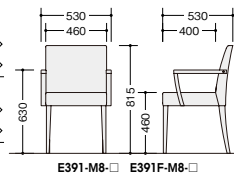

ミーティングチェアー

E390F-M7-GJ  
 (肘なしタイプ)  
**E390F-M7-□ ¥80,400** ◆  
**E390F-M8-□ ¥80,400** ◆  
 張地: 布張り

**E390-M7-□ ¥77,300** ◆  
**E390-M8-□ ¥77,300** ◆  
 張地: レザー張り  
 脚部: プナ材ウレタン塗装仕上  
 質量: 5.4kg

E391F-M8-BK  
 (肘付タイプ)  
**E391F-M7-□ ¥103,300** ◆  
**E391F-M8-□ ¥103,300** ◆  
 張地: 布張り

**E391-M7-□ ¥99,300** ◆  
**E391-M8-□ ¥99,300** ◆  
 張地: レザー張り  
 脚部: プナ材ウレタン塗装仕上  
 質量: 6.4kg

■カラーサンプル

(布地) ヘリンボーン調 柔らかな風合いのある張地

(布地)

(ビニールレザー)

(脚部)

ミーティングチェアー

E355F-M7-BL

E355F-M8-LBG

**E355F-M7-□ ¥87,100** ◆  
 張地: 布張り  
**E355-M7-□ ¥86,200** ◆  
 張地: レザー張り  
 脚部: プナ材ウレタン塗装仕上  
 質量: 5.9kg

**E355F-M8-□ ¥87,100** ◆  
 張地: 布張り  
**E355-M8-□ ¥86,200** ◆  
 張地: レザー張り  
 脚部: プナ材ウレタン塗装仕上  
 質量: 5.9kg