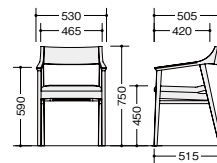

**E391-M7-□ ¥99,300** ◆  
**E391-M8-□ ¥99,300** ◆  
 張地: レザー張り  
 脚部: プナ材ウレタン塗装仕上  
 質量: 6.4kg

■カラーサンプル

(布地) ヘリンボーン調 柔らかな風合いのある張地

(布地)

(ビニールレザー)

(脚部)

ミーティングチェアー

E355F-M7-BL

E355F-M8-LBG

**E355F-M7-□ ¥87,100** ◆  
 張地: 布張り  
**E355-M7-□ ¥86,200** ◆  
 張地: レザー張り  
 脚部: プナ材ウレタン塗装仕上  
 質量: 5.9kg

**E355F-M8-□ ¥87,100** ◆  
 張地: 布張り  
**E355-M8-□ ¥86,200** ◆  
 張地: レザー張り  
 脚部: プナ材ウレタン塗装仕上  
 質量: 5.9kg