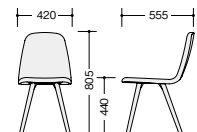

ミーティングチェア

E370F-W1-BGE

E370F-W1-□ ¥76,200◇

張地:布張り

E370-W1-□ ¥76,200◇

張地:ビニールレザー張り

質量:6.5kg

E370-W2-CGL

E370F-W2-□ ¥76,200◇

張地:布張り

E370-W2-□ ¥76,200◇

張地:ビニールレザー張り

質量:6.5kg

E370-□-□

■カラーサンプル

(脚部)