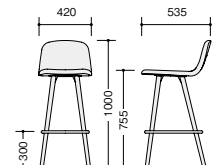

E371F-W1-YE

E371F-W1-□ ¥91,400Ⓜ

張地:布張り

E371-W1-□ ¥91,400Ⓜ

張地:ビニールレザー張り

質量:7.8kg

E371-W2-GRE

E371F-W2-□ ¥91,400Ⓜ

張地:布張り

E371-W2-□ ¥91,400Ⓜ

張地:ビニールレザー張り

質量:7.8kg

E371-□-□

ワーク  
システム  
デスク  
システム  
事務用チェア  
・輸入チェア  
ローバー  
デザイン

収納家具

書庫  
キャビネット