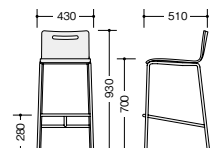

E360-□-□ (N) ¥39,200◇

張地：ビニール張り

質量：5.5kg

E360-□-□

カウンターチェア

E361-M3

E361-□ ¥41,400◇

背・座：成型合板
質量：6.0kg

E361-□

E361-M4-BG

E361F-□-□ (N) ¥49,000◇

張地：布張り

E361-□-□ (N) ¥49,000◇

張地：ビニール張り

質量：6.5kg

E361-□-□