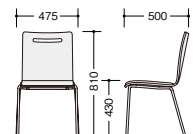

ミーティングチェア 

E360-M1

E360-□ ¥33,500◇

背・座：成型合板
質量：5.0kg

E360-□

E360-M3-GRE

E360F-□-□ (N) ¥39,200◇

張地：布張り

E360-□-□ (N) ¥39,200◇

張地：ビニール張り

質量：5.5kg

E360-□-□

カウンターチェア

E361-M3

E361-□ ¥41,400◇

背・座：成型合板
質量：6.0kg

E361-□

E361-M4-BG

E361F-□-□ (N) ¥49,000◇

張地：布張り

E361-□-□ (N) ¥49,000◇

張地：ビニール張り

質量：6.5kg

E361-□-□