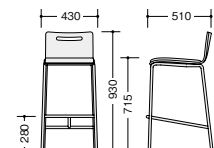

E360-□-□ (N) ¥39,200◇

張地：ビニール張り

質量：5.5kg

E360-□-□

カウンターチェア

E361-M3

E361-□ ¥41,400◇

背・座：成型合板
質量：6.0kg

E361-□

E361-M4-BG

E361F-□-□ (N) ¥49,000◇

張地：布張り

E361-□-□ (N) ¥49,000◇

張地：ビニール張り

質量：6.5kg

E361-□-□