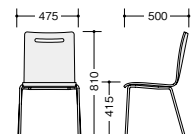

ミーティングチェア 

E360-M1

E360-□ ¥33,500◇

背・座：成型合板
質量：5.0kg

E360-□

E360-M3-GRE

E360F-□-□ (N) ¥39,200◇

張地：布張り

E360-□-□ (N) ¥39,200◇

張地：ビニール張り

質量：5.5kg

E360-□-□

カウンターチェア

E361-M3

E361-□ ¥41,400◇

背・座：成型合板
質量：6.0kg

E361-□

E361-M4-BG

E361F-□-□ (N) ¥49,000◇

張地：布張り

E361-□-□ (N) ¥49,000◇

張地：ビニール張り

質量：6.5kg

E361-□-□