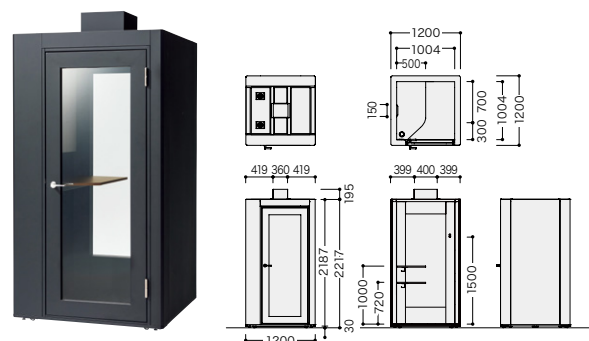

# DelicaBooth

デリカブース

ドア付きのワーキングブースに音漏れしにくい天井付きをラインナップ。  
電源や照明を標準装備し、集中作業やWEB会議など、周囲から独立したソロワークに対応します。

**会議室予約ユニット**  
各ブースごとの予約を管理し、効率的な運用をサポートします。使用予定時刻後、一定時間入室操作がなければ、自動的にキャンセルします。グループウェアとの連携や専用のプラットフォームにより、離れた場所でも予約・使用状況を確認することができます。

P437

**カラーサンプル**

1人用 本体カラー	背面パネル	天板ナチュラル色		天板ウォールナット色		質量
		品番	価格	品番	価格	
サテンブラック	クリア	791-34	オープン価格	791-35	オープン価格	263kg
	クローズ	791-36	オープン価格	791-37	オープン価格	265kg
サテンホワイト	クリア	791-38	オープン価格	791-39	オープン価格	263kg
	クローズ	791-40	オープン価格	791-41	オープン価格	265kg

**■共通仕様**  
本体：スチール 粉体塗装 キャスター アジャスター式  
背面パネル：(クリア)強化ガラス 5mm厚 / (クローズ)スチール 粉体塗装 内装パネル：不燃クロス グラスウール  
天板：木製メラミン化粧板 20mm厚 ポップアップ式充電器：Qi USB給電2口付 ケーブルトレイ：スチール 粉体塗装

**●ご注意**  
・利用人数は1人です。・天井のスプリンクラー装置の散水障害となるか、事前にご確認ください。  
・設置の際には、本体のアジャスターを下ろし、ブース本体が動かないことを確認の上ご使用ください。  
・ソファもしくはチェアは固定脚で背がロックしないものを別途ご用意ください。  
・消防特例申請代行費などは別途お申し付けください。