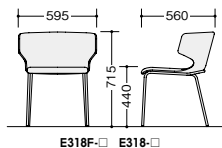

(4本脚タイプ)

(キャスター脚タイプ)

E318F-□ ¥64,000 □

張地：布張り
脚部：クロームメッキ仕上
質量：7.8kg

E318-□ ¥64,000 □

張地：ビニールレザー張り
脚部：クロームメッキ仕上
質量：7.8kg

E319FC-□ ¥69,400 □

張地：布張り
脚部：クロームメッキ仕上
キャスター付
質量：7.2kg

E319C-□ ¥69,400 □

張地：ビニールレザー張り
脚部：クロームメッキ仕上
キャスター付
質量：7.2kg

■カラーサンプル (布地)

(ビニールレザー)

納期マーク説明

推奨商品 ●お早めにお届けできる商品です。 ◆納入までに2週間程度必要です。 ■納入までに3~4週間程度必要です。
 ○お早めにお届けできる商品です。 ◇納入までに2週間程度必要です。 □納入までに3~4週間程度必要です。 ※受注生産品のため納期をご確認ください。
 ※納期につきましては時期や地域により異なる場合があります。事前に担当者にお問合せください。