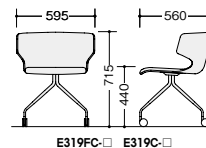

(4本脚タイプ)

(キャスター脚タイプ)

E318F-□ ¥64,000 □

張地：布張り
脚部：クロームメッキ仕上
質量：7.8kg

E318-□ ¥64,000 □

張地：ビニールレザー張り
脚部：クロームメッキ仕上
質量：7.8kg

E319FC-□ ¥69,400 □

張地：布張り
脚部：クロームメッキ仕上
キャスター付
質量：7.2kg

E319C-□ ¥69,400 □

張地：ビニールレザー張り
脚部：クロームメッキ仕上
キャスター付
質量：7.2kg

■カラーサンプル (布地)

(ビニールレザー)

納期マーク説明

推奨商品 ●お早めにお届けできる商品です。 ◆納入までに2週間程度必要です。 ■納入までに3~4週間程度必要です。
 ○お早めにお届けできる商品です。 ◇納入までに2週間程度必要です。 □納入までに3~4週間程度必要です。 ※受注生産品のため納期をご確認ください。
 ※納期につきましては時期や地域により異なる場合があります。事前に担当者にお問合せください。