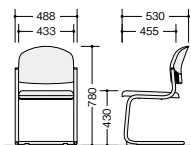

E165B-LGR

E165FM-□ E165M-□
E165FB-□ E165B-□

張地変更ができます。
詳しくは担当者にご相談ください。

■共通仕様
メッキタイプ
脚部:φ25.4スチール丸パイプクロームメッキ仕上 背裏:一部PP樹脂成型品 肘:ABS樹脂成型品
塗装タイプ
脚部:φ25.4スチール丸パイプ粉体塗装仕上 背裏:一部PP樹脂成型品 肘:ABS樹脂成型品

納期マーク説明

推奨商品 . . . . . ●お早めにお届けできる商品です。 ◆納入までに2週間程度必要です。 ■納入までに3~4週間程度必要です。
○お早めにお届けできる商品です。 ◇納入までに2週間程度必要です。 □納入までに3~4週間程度必要です。 ※受注生産品のため納期をご確認ください。
※納期につきましては時期や地域により異なる場合があります。事前に担当者にお問合せください。

- ワークシステム
- デスクシステム
- 事務用チェアー・輸入チェアー
- ローパーティション
- 収納家具
- 書庫・キャビネット
- ロッカー
- 金庫
- 防災・地震対策用品
- セキュリティ用品
- 会議用テーブル
- 会議用チェアー
- オフィスラウンジ
- プレゼンテーション機器・黒板
- 役員室用家具
- 応接セット
- ロビーチェアー
- カウンター
- オフィス・ロビー用品
- オフィス周辺什器
- レセプション用家具
- 間仕切り
- 移動ラック・シェルフ
- ラック・工場備品
- 高齢者福祉施設・病院用家具
- 学校用家具
- 店舗用家具