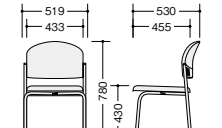

会議用チェアー

▶テーブルKM1575S-WHはP481に掲載しています。

(4本脚キャスター付タイプ)

E164FBC-LBL

E164FBC-□ ¥28,800◇
張地:布張り 質量:6kg
E164BC-□ ¥26,900◇
張地:ビニールレザー張り 質量:6kg

E164FBC-□ E164BC-□

E163FBC-LGR

E163FBC-□ ¥23,200◇
張地:布張り 質量:5.5kg
E163BC-□ ¥21,800◇
張地:ビニールレザー張り 質量:5.5kg

E163FBC-□ E163BC-□

(4本脚タイプ)

E164FM-LBL

E164FM-□ ¥27,600◇
張地:布張り 質量:6kg
E164M-□ ¥25,900◇
張地:ビニールレザー張り 質量:6kg

E164FB-□ ¥22,700◇
張地:布張り 質量:6kg
E164B-□ ¥21,200◇
張地:ビニールレザー張り 質量:6kg

(キャンチレバー脚タイプ)

E166FM-LBL

E166FM-□ ¥30,900◇
張地:布張り 質量:7kg
E166M-□ ¥29,300◇
張地:ビニールレザー張り 質量:7kg

E166FB-□ ¥25,800◇
張地:布張り 質量:7kg
E166B-□ ¥24,300◇
張地:ビニールレザー張り 質量:7kg

E163FB-LGR

E163FM-□ ¥21,300◇
張地:布張り 質量:5.5kg
E163M-□ ¥19,900◇
張地:ビニールレザー張り 質量:5.5kg

E163FB-□ ¥16,800◇
張地:布張り 質量:5.5kg
E163B-□ ¥15,600◇
張地:ビニールレザー張り 質量:5.5kg

E165B-LGR

E165FM-□ ¥25,100◇
張地:布張り 質量:6kg
E165M-□ ¥23,600◇
張地:ビニールレザー張り 質量:6kg

E165FB-□ ¥20,300◇
張地:布張り 質量:6kg
E165B-□ ¥18,900◇
張地:ビニールレザー張り 質量:6kg

E164FM-□ E164M-□
E164FB-□ E164B-□

E163FM-□ E163M-□
E163FB-□ E163B-□