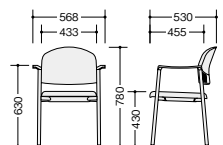

E163FBC-□ E163BC-□

(4本脚タイプ)

E164FM-LBL

E164FM-□ ¥27,600◇
張地:布張り 質量:6kg
E164M-□ ¥25,900◇
張地:ビニールレザー張り 質量:6kg

E164FB-□ ¥22,700◇
張地:布張り 質量:6kg
E164B-□ ¥21,200◇
張地:ビニールレザー張り 質量:6kg

(キャンチレバー脚タイプ)

E166FM-LBL

E166FM-□ ¥30,900◇
張地:布張り 質量:7kg
E166M-□ ¥29,300◇
張地:ビニールレザー張り 質量:7kg

E166FB-□ ¥25,800◇
張地:布張り 質量:7kg
E166B-□ ¥24,300◇
張地:ビニールレザー張り 質量:7kg

E163FB-LGR

E163FM-□ ¥21,300◇
張地:布張り 質量:5.5kg
E163M-□ ¥19,900◇
張地:ビニールレザー張り 質量:5.5kg

E163FB-□ ¥16,800◇
張地:布張り 質量:5.5kg
E163B-□ ¥15,600◇
張地:ビニールレザー張り 質量:5.5kg

E165B-LGR

E165FM-□ ¥25,100◇
張地:布張り 質量:6kg
E165M-□ ¥23,600◇
張地:ビニールレザー張り 質量:6kg

E165FB-□ ¥20,300◇
張地:布張り 質量:6kg
E165B-□ ¥18,900◇
張地:ビニールレザー張り 質量:6kg

E164FM-□ E164M-□
E164FB-□ E164B-□

E163FM-□ E163M-□
E163FB-□ E163B-□