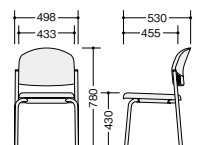

E163FBC-□ E163BC-□

(4本脚タイプ)

E164FM-LBL

E164FM-□ ¥27,600◇
張地:布張り 質量:6kg
E164M-□ ¥25,900◇
張地:ビニールレザー張り 質量:6kg

E164FB-□ ¥22,700◇
張地:布張り 質量:6kg
E164B-□ ¥21,200◇
張地:ビニールレザー張り 質量:6kg

(キャンチレバー脚タイプ)

E166FM-LBL

E166FM-□ ¥30,900◇
張地:布張り 質量:7kg
E166M-□ ¥29,300◇
張地:ビニールレザー張り 質量:7kg

E166FB-□ ¥25,800◇
張地:布張り 質量:7kg
E166B-□ ¥24,300◇
張地:ビニールレザー張り 質量:7kg

E163FB-LGR

E163FM-□ ¥21,300◇
張地:布張り 質量:5.5kg
E163M-□ ¥19,900◇
張地:ビニールレザー張り 質量:5.5kg

E163FB-□ ¥16,800◇
張地:布張り 質量:5.5kg
E163B-□ ¥15,600◇
張地:ビニールレザー張り 質量:5.5kg

E165B-LGR

E165FM-□ ¥25,100◇
張地:布張り 質量:6kg
E165M-□ ¥23,600◇
張地:ビニールレザー張り 質量:6kg

E165FB-□ ¥20,300◇
張地:布張り 質量:6kg
E165B-□ ¥18,900◇
張地:ビニールレザー張り 質量:6kg

E164FM-□ E164M-□
E164FB-□ E164B-□

E163FM-□ E163M-□
E163FB-□ E163B-□