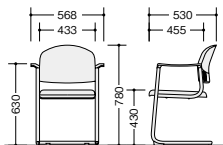

E166FB-□ ¥25,800◇
張地:布張り 質量:7kg
E166B-□ ¥24,300◇
張地:ビニールレザー張り 質量:7kg

E163FB-LGR

E163FM-□ ¥21,300◇
張地:布張り 質量:5.5kg
E163M-□ ¥19,900◇
張地:ビニールレザー張り 質量:5.5kg

E163FB-□ ¥16,800◇
張地:布張り 質量:5.5kg
E163B-□ ¥15,600◇
張地:ビニールレザー張り 質量:5.5kg

E165B-LGR

E165FM-□ ¥25,100◇
張地:布張り 質量:6kg
E165M-□ ¥23,600◇
張地:ビニールレザー張り 質量:6kg

E165FB-□ ¥20,300◇
張地:布張り 質量:6kg
E165B-□ ¥18,900◇
張地:ビニールレザー張り 質量:6kg

E164FM-□ E164M-□
E164FB-□ E164B-□

E163FM-□ E163M-□
E163FB-□ E163B-□