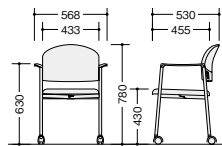

会議用チェアー

▶テーブルKM1575S-WHはP481に掲載しています。

(4本脚キャスター付タイプ)

E164FBC-LBL

E164FBC-□ ¥28,800◇
張地:布張り 質量:6kg
E164BC-□ ¥26,900◇
張地:ビニールレザー張り 質量:6kg

E164FBC-□ E164BC-□

E163FBC-LGR

E163FBC-□ ¥23,200◇
張地:布張り 質量:5.5kg
E163BC-□ ¥21,800◇
張地:ビニールレザー張り 質量:5.5kg

E163FBC-□ E163BC-□

(4本脚タイプ)

E164FM-LBL

E164FM-□ ¥27,600◇
張地:布張り 質量:6kg
E164M-□ ¥25,900◇
張地:ビニールレザー張り 質量:6kg

E164FB-□ ¥22,700◇
張地:布張り 質量:6kg
E164B-□ ¥21,200◇
張地:ビニールレザー張り 質量:6kg

(キャンチレバー脚タイプ)

E166FM-LBL

E166FM-□ ¥30,900◇
張地:布張り 質量:7kg
E166M-□ ¥29,300◇
張地:ビニールレザー張り 質量:7kg

E166FB-□ ¥25,800◇
張地:布張り 質量:7kg
E166B-□ ¥24,300◇
張地:ビニールレザー張り 質量:7kg

E163FB-LGR

E163FM-□ ¥21,300◇
張地:布張り 質量:5.5kg
E163M-□ ¥19,900◇
張地:ビニールレザー張り 質量:5.5kg

E163FB-□ ¥16,800◇
張地:布張り 質量:5.5kg
E163B-□ ¥15,600◇
張地:ビニールレザー張り 質量:5.5kg