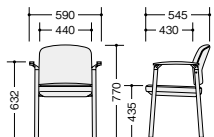

会議用チェア

(4本脚タイプ)

E249F-BL

E249F-□ ¥45,400◇

張地:布張り
質量:8.6kg

E248F-RE

E248F-□ ¥36,600◇

張地:布張り
質量:8.0kg

(4本脚キャスター付タイプ)

E249FC-BK

E249FC-□ ¥49,500◇

張地:布張り
質量:8.8kg

E248FC-GL

E248FC-□ ¥40,500◇

張地:布張り
質量:8.2kg

■共通仕様 脚フレーム:φ31.8スチールパイプ粉体塗装仕上(シルバー) 背・座:ウレタンフォーム スタック数:積床4脚

質量:5.3kg 背座:PP樹脂成型品 張地:ビニールレザー張り

■背座PP樹脂タイプ

E226-IV ¥23,900◇

背座:PP樹脂成型品 質量:4.9kg

収納(E226N・E226FN・E226用)

■スタッキング台車
SK27 ¥59,100◇
外寸法:W630×D780×H885
本体:φ25.4スチール丸パイプ粉体塗装仕上
スタック数:最大8脚
質量:8.8kg

■カラーサンプル
(ビニールレザー)