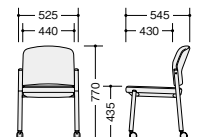

会議用チェア

(4本脚タイプ)

E249F-BL

E249F-□ ¥45,400◇

張地:布張り
質量:8.6kg

E248F-RE

E248F-□ ¥36,600◇

張地:布張り
質量:8.0kg

(4本脚キャスター付タイプ)

E249FC-BK

E249FC-□ ¥49,500◇

張地:布張り
質量:8.8kg

E248FC-GL

E248FC-□ ¥40,500◇

張地:布張り
質量:8.2kg

■共通仕様 脚フレーム:φ31.8スチールパイプ粉体塗装仕上(シルバー) 背・座:ウレタンフォーム スタック数:積床4脚

質量:5.3kg 背座:PP樹脂成型品 張地:ビニールレザー張り

■背座PP樹脂タイプ

E226-IV ¥23,900◇

背座:PP樹脂成型品 質量:4.9kg

収納(E226N・E226FN・E226用)

■スタッキング台車
SK27 ¥59,100◇
外寸法:W630×D780×H885
本体:φ25.4スチール丸パイプ粉体塗装仕上
スタック数:最大8脚
質量:8.8kg

■カラーサンプル
(ビニールレザー)