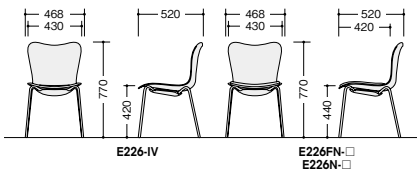

(4本脚キャスター付タイプ)

E249FC-BK

E249FC-□ ¥49,500◇

張地:布張り
質量:8.8kg

E248FC-GL

E248FC-□ ¥40,500◇

張地:布張り
質量:8.2kg

■共通仕様 脚フレーム:φ31.8スチールパイプ粉体塗装仕上(シルバー) 背・座:ウレタンフォーム スタック数:積床4脚

■カラーサンプル(布地)

会議用チェア

(4本脚タイプ)

E226FN-IV

■背座PP樹脂・座パッド付タイプ

E226FN-□ ¥28,800◇

質量:5.3kg

E226N-□ ¥28,800◇

質量:5.3kg 背座:PP樹脂成型品 張地:ビニールレザー張り

■背座PP樹脂タイプ

E226-IV ¥23,900◇

背座:PP樹脂成型品 質量:4.9kg

収納(E226N・E226FN・E226用)

■スタッキング台車
SK27 ¥59,100◇
外寸法:W630×D780×H885
本体:φ25.4スチール丸パイプ粉体塗装仕上
スタック数:最大8脚
質量:8.8kg

■カラーサンプル
(ビニールレザー)