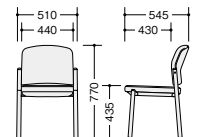

会議用チェア

(4本脚タイプ)

E249F-BL

E249F-□ ¥45,400◇

張地:布張り
質量:8.6kg

E248F-RE

E248F-□ ¥36,600◇

張地:布張り
質量:8.0kg

(4本脚キャスター付タイプ)

E249FC-BK

E249FC-□ ¥49,500◇

張地:布張り
質量:8.8kg

E248FC-GL

E248FC-□ ¥40,500◇

張地:布張り
質量:8.2kg

■共通仕様 脚フレーム:φ31.8スチールパイプ粉体塗装仕上(シルバー) 背・座:ウレタンフォーム スタック数:積床4脚

質量:5.3kg 背座:PP樹脂成型品 張地:ビニールレザー張り

■背座PP樹脂タイプ

E226-IV ¥23,900◇

背座:PP樹脂成型品 質量:4.9kg

収納(E226N・E226FN・E226用)

■スタッキング台車
SK27 ¥59,100◇
外寸法:W630×D780×H885
本体:φ25.4スチール丸パイプ粉体塗装仕上
スタック数:最大8脚
質量:8.8kg

■カラーサンプル
(ビニールレザー)