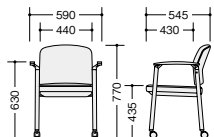

会議用チェア

(4本脚タイプ)

E249F-BL

E249F-□ ¥45,400◇

張地:布張り
質量:8.6kg

E248F-RE

E248F-□ ¥36,600◇

張地:布張り
質量:8.0kg

(4本脚キャスター付タイプ)

E249FC-BK

E249FC-□ ¥49,500◇

張地:布張り
質量:8.8kg

E248FC-GL

E248FC-□ ¥40,500◇

張地:布張り
質量:8.2kg

■共通仕様 脚フレーム:φ31.8スチールパイプ粉体塗装仕上(シルバー) 背・座:ウレタンフォーム スタック数:積床4脚

質量:5.3kg 背座:PP樹脂成型品 張地:ビニールレザー張り

■背座PP樹脂タイプ

E226-IV ¥23,900◇

背座:PP樹脂成型品 質量:4.9kg

収納(E226N・E226FN・E226用)

■スタッキング台車
SK27 ¥59,100◇
外寸法:W630×D780×H885
本体:φ25.4スチール丸パイプ粉体塗装仕上
スタック数:最大8脚
質量:8.8kg

■カラーサンプル
(ビニールレザー)