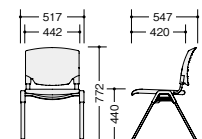

E472F-□ □ E472-□ □