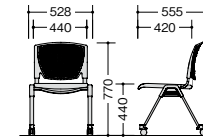

E470FC-□ □ E470C-□ □

納期マーク説明

推奨商品 . . . . . ●お早めにお届けできる商品です。 ◆納入までに2週間程度必要です。 ■納入までに3~4週間程度必要です。
◎お早めにお届けできる商品です。 ◇納入までに2週間程度必要です。 □納入までに3~4週間程度必要です。 ※受注生産品のため納期をご確認ください。
※納期につきましては時期や地域により異なる場合があります。事前に担当者にお問合せください。