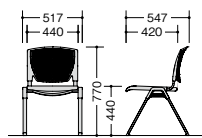

E470F-□ □ E470-□ □