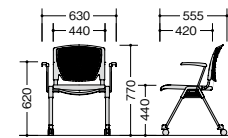

E471FC-□ □ E471C-□ □