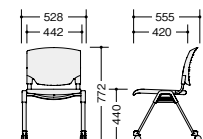

E473-1-□ ¥46,000 ◆
E473-3-□ ¥46,000 ◆
張地:ビニールレザー張り
質量:7.1kg

E472-1-□ ¥33,600 ◆
E472-3-□ ¥33,600 ◆
張地:ビニールレザー張り
質量:5.7kg

E473C-1-□ ¥49,300 ◆
E473C-3-□ ¥49,300 ◆
張地:ビニールレザー張り
質量:7.4kg

E472C-1-□ ¥36,900 ◆
E472C-3-□ ¥36,900 ◆
張地:ビニールレザー張り
質量:6.2kg

E473F-□ □ E473-□ □

E472F-□ □ E472-□ □

E473FC-□ □ E473C-□ □

E472FC-□ □ E472C-□ □

(4本脚・背カバーなしタイプ)

E471-3-BLU

E470F-1-OR

E471FC-1-GR