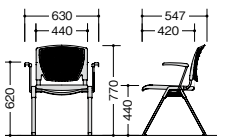

E470FC-3-BL

E471F-1-□ ¥37,600 ◆
E471F-3-□ ¥37,600 ◆
張地:布張り
質量:6.9kg

E470F-1-□ ¥25,800 ◆
E470F-3-□ ¥25,800 ◆
張地:布張り
質量:5.5kg

E471FC-1-□ ¥40,900 ◆
E471FC-3-□ ¥40,900 ◆
張地:布張り
質量:7.2kg

E470FC-1-□ ¥29,100 ◆ (-BL) (-BL) ◆
E470FC-3-□ ¥29,100 ◆ (-BL) (-BL) ◆
張地:布張り
質量:6.0kg

E471-1-□ ¥37,600 ◆
E471-3-□ ¥37,600 ◆
張地:ビニールレザー張り
質量:6.9kg

E470-1-□ ¥25,800 ◆
E470-3-□ ¥25,800 ◆
張地:ビニールレザー張り
質量:5.5kg

E471C-1-□ ¥40,900 ◆
E471C-3-□ ¥40,900 ◆
張地:ビニールレザー張り
質量:7.2kg

E470C-1-□ ¥29,100 ◆
E470C-3-□ ¥29,100 ◆
張地:ビニールレザー張り
質量:6.0kg