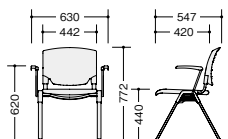

E473F-1-□ ¥46,000 ◆
E473F-3-□ ¥46,000 ◆
張地:布張り
質量:7.0kg

E472F-1-□ ¥33,600 ◆
E472F-3-□ ¥33,600 ◆
張地:布張り
質量:5.6kg

E473FC-1-□ ¥49,300 ◆
E473FC-3-□ ¥49,300 ◆
張地:布張り
質量:7.3kg

E472FC-1-□ ¥36,900 ◆
E472FC-3-□ ¥36,900 ◆
張地:布張り
質量:6.1kg

E473-1-□ ¥46,000 ◆
E473-3-□ ¥46,000 ◆
張地:ビニールレザー張り
質量:7.1kg

E472-1-□ ¥33,600 ◆
E472-3-□ ¥33,600 ◆
張地:ビニールレザー張り
質量:5.7kg

E473C-1-□ ¥49,300 ◆
E473C-3-□ ¥49,300 ◆
張地:ビニールレザー張り
質量:7.4kg

E472C-1-□ ¥36,900 ◆
E472C-3-□ ¥36,900 ◆
張地:ビニールレザー張り
質量:6.2kg