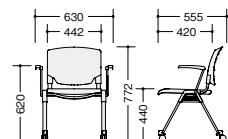

E473FC-□ □ E473C-□ □