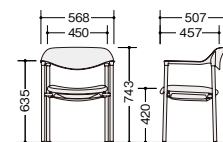

E368-H3-□ ¥39,500 □

張地: ビニールレザー張り  
質量: 6.2kg

■カラーサンプル (布地)

(ビニールレザー) ※別売

**スタッキング**  
コンパクトに収納できるスタッキングは最大3脚まで可能です。

E368FC-B1-□ E368C-B1-□

E368F-B1-□ E368-B1-□

E368FC-H3-□ E368C-H3-□

E368F-H3-□ E368-H3-□

■共通仕様  
背・肘: PP+GF樹脂成型品  
脚部: φ25.4mmスチール丸パイプ塗装仕上  
スタック数: 床積3脚

- ワークシステム
- デスクシステム
- 事務用チェア・輸入チェア
- ローバー・ティション
- 収納家具
- 書庫・キャビネット
- ロッカー
- 金庫
- 防災・地震対策用品
- セキュリティ用品
- 会議用テーブル
- 会議用チェア
- オフィスラウンジ
- プレゼンテーション機器・黒板
- 役員室用家具
- 応接セット
- ロビーチェア
- カウンター
- オフィス・ロビー用品
- オフィス周辺什器
- レセプション用家具
- 間仕切り
- 移動ラック・シェルビング
- ラック・工場備品
- 高齢者福祉施設・病院用家具
- 学校用家具
- 店舗用家具