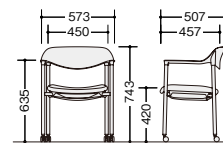

E368-H3-□ ¥39,500 □

張地: ビニールレザー張り  
質量: 6.2kg

■カラーサンプル (布地)

(ビニールレザー) ※別売

**スタッキング**  
コンパクトに収納できるスタッキングは最大3脚まで可能です。

E368FC-B1-□ E368C-B1-□

E368F-B1-□ E368-B1-□

E368FC-H3-□ E368C-H3-□

E368F-H3-□ E368-H3-□

■共通仕様  
背・肘: PP+GF樹脂成型品  
脚部: φ25.4mmスチール丸パイプ塗装仕上  
スタック数: 床積3脚

- ワークシステム
- デスクシステム
- 事務用チェア・輸入チェア
- ローバー・ティション
- 収納家具
- 書庫・キャビネット
- ロッカー
- 金庫
- 防災・地震対策用品
- セキュリティ用品
- 会議用テーブル
- 会議用チェア
- オフィスラウンジ
- プレゼンテーション機器・黒板
- 役員室用家具
- 応接セット
- ロビーチェア
- カウンター
- オフィス・ロビー用品
- オフィス周辺什器
- レセプション用家具
- 間仕切り
- 移動ラック・シェルビング
- ラック・工場備品
- 高齢者福祉施設・病院用家具
- 学校用家具
- 店舗用家具