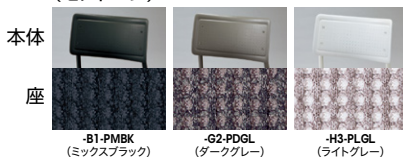

■カラーサンプル

(モノトーン)