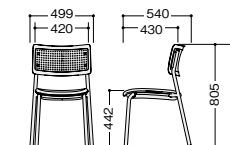

E490FC-□-□ 質量: 5.4kg

E490F-□-□ 質量: 5.3kg

快適な座り心地

座受けインナー樹脂が適度にたわみ、体にフィットし、座り心地を向上させています。

スタッキング

スタッキングは4脚まで可能です。

■共通仕様

張地: 布張り(再生PE100%)
背: PP樹脂成型品
フレーム:
(固定脚タイプ)
φ25.4スチール丸パイプ塗装仕上
(キャスター脚タイプ)
φ25.4スチール丸パイプ塗装仕上キャスター付

イスを積み重ね収納スペースを最小限に抑える。

耐アルコールの処理を施した張地です。

耐次亜塩素酸の処理を施した張地です。