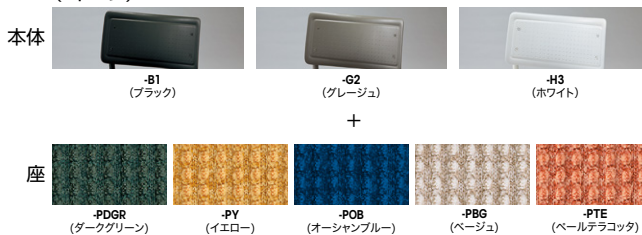

(2トーン)

快適な座り心地

座受けインナー樹脂が適度にたわみ、体にフィットし、座り心地を向上させています。

スタッキング

スタッキングは4脚まで可能です。

■共通仕様

張地: 布張り(再生PE100%)
背: PP樹脂成型品
フレーム:
(固定脚タイプ)
φ25.4スチール丸パイプ塗装仕上
(キャスター脚タイプ)
φ25.4スチール丸パイプ塗装仕上キャスター付

イスを積み重ね収納スペースを最小限に抑える。

耐アルコールの処理を施した張地です。

耐次亜塩素酸の処理を施した張地です。