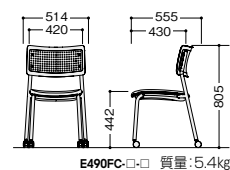

(固定脚タイプ)

タイプ	本体カラー	品番	価格
モノトーン 4本脚	ブラック	E490F-B1-PMBK	¥32,300
	グレージュ	E490F-G2-PDGL	
	ホワイト	E490F-H3-PLGL	

(キャスター脚タイプ)

タイプ	本体カラー	品番	価格
モノトーン キャスター脚	ブラック	E490FC-B1-PMBK	¥35,100
	グレージュ	E490FC-G2-PDGL	
	ホワイト	E490FC-H3-PLGL	

タイプ	本体カラー	品番	価格
2トーン 4本脚	ブラック	E490F-B1-□	¥32,300
	グレージュ	E490F-G2-□	
	ホワイト	E490F-H3-□	

タイプ	本体カラー	品番	価格
2トーン キャスター脚	ブラック	E490FC-B1-□	¥35,100
	グレージュ	E490FC-G2-□	
	ホワイト	E490FC-H3-□	

■カラーサンプル

(モノトーン)

(2トーン)

快適な座り心地

座受けインナー樹脂が適度にたわみ、体にフィットし、座り心地を向上させています。

スタッキング

スタッキングは4脚まで可能です。

■共通仕様

張地: 布張り(再生PE100%)
背: PP樹脂成型品
フレーム:
(固定脚タイプ)
φ25.4スチール丸パイプ塗装仕上
(キャスター脚タイプ)
φ25.4スチール丸パイプ塗装仕上キャスター付

イスを積み重ね収納スペースを最小限に抑える。

耐アルコールの処理を施した張地です。

耐次亜塩素酸の処理を施した張地です。