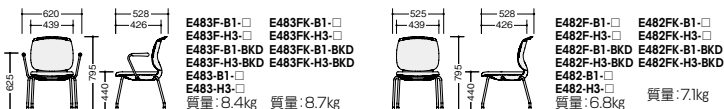

会議用チェア

4本脚・ロータイプ(SH384)

肘	タイプ		背ヌード		背カバー付	
	張地	シェル・フレーム	品番	価格	品番	価格
肘なし	布張り	ブラック	E480F-B1-□	¥34,200	E480FK-B1-□	¥46,600
		ホワイト	E480F-H3-□		E480FK-H3-□	
	抗ウイルス布張り(☑)	ブラック	E480F-B1-BKD(N)	¥38,900	E480FK-B1-BKD(N)	¥54,800
		ホワイト	E480F-H3-BKD(N)		E480FK-H3-BKD(N)	
肘付	ビニールレザー張り	ブラック	E480-B1-□	¥34,200	-	-
		ホワイト	E480-H3-□		-	
	布張り	ブラック	E481F-B1-□	¥44,100	E481FK-B1-□	¥56,500
		ホワイト	E481F-H3-□		E481FK-H3-□	
	抗ウイルス布張り(☑)	ブラック	E481F-B1-BKD(N)	¥48,800	E481FK-B1-BKD(N)	¥64,700
		ホワイト	E481F-H3-BKD(N)		E481FK-H3-BKD(N)	
ビニールレザー張り	ブラック	E481-B1-□	¥44,100	-	-	
	ホワイト	E481-H3-□		-		

4本脚・ミドルタイプ(SH440)

肘	タイプ		背ヌード		背カバー付	
	張地	シェル・フレーム	品番	価格	品番	価格
肘なし	布張り	ブラック	E482F-B1-□	¥36,300	E482FK-B1-□	¥48,700
		ホワイト	E482F-H3-□		E482FK-H3-□	
	抗ウイルス布張り(☑)	ブラック	E482F-B1-BKD(N)	¥41,200	E482FK-B1-BKD(N)	¥57,100
		ホワイト	E482F-H3-BKD(N)		E482FK-H3-BKD(N)	
肘付	ビニールレザー張り	ブラック	E482-B1-□	¥36,300	-	-
		ホワイト	E482-H3-□		-	
	布張り	ブラック	E483F-B1-□	¥46,200	E483FK-B1-□	¥58,600
		ホワイト	E483F-H3-□		E483FK-H3-□	
	抗ウイルス布張り(☑)	ブラック	E483F-B1-BKD(N)	¥51,100	E483FK-B1-BKD(N)	¥67,000
		ホワイト	E483F-H3-BKD(N)		E483FK-H3-BKD(N)	
ビニールレザー張り	ブラック	E483-B1-□	¥46,200	-	-	
	ホワイト	E483-H3-□		-		

4本脚キャスター付・ミドルタイプ(SH445)

肘	タイプ		背ヌード		背カバー付	
	張地	シェル・フレーム	品番	価格	品番	価格
肘なし	布張り	ブラック	E482FC-B1-□	¥35,300	E482FKC-B1-□	¥47,700
		ホワイト	E482FC-H3-□		E482FKC-H3-□	
	抗ウイルス布張り(☑)	ブラック	E482FC-B1-BKD(N)	¥40,200	E482FKC-B1-BKD(N)	¥56,100
		ホワイト	E482FC-H3-BKD(N)		E482FKC-H3-BKD(N)	
肘付	ビニールレザー張り	ブラック	E482C-B1-□	¥35,300	-	-
		ホワイト	E482C-H3-□		-	
	布張り	ブラック	E483FC-B1-□	¥45,200	E483FKC-B1-□	¥57,600
		ホワイト	H483FC-H3-□		E483FKC-H3-□	
	抗ウイルス布張り(☑)	ブラック	E483FC-B1-BKD(N)	¥50,100	E483FKC-B1-BKD(N)	¥66,000
		ホワイト	E483FC-H3-BKD(N)		E483FKC-H3-BKD(N)	
ビニールレザー張り	ブラック	E483C-B1-□	¥45,200	-	-	
	ホワイト	E483C-H3-□		-		