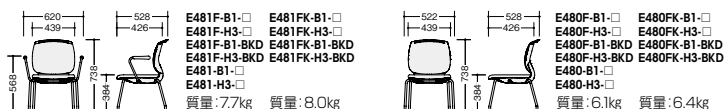

会議用チェア

4本脚・ロータイプ(SH384)

肘	タイプ		背ヌード		背カバー付	
	張地	シェル・フレーム	品番	価格	品番	価格
肘なし	布張り	ブラック	E480F-B1-□	¥34,200	E480FK-B1-□	¥46,600
		ホワイト	E480F-H3-□		E480FK-H3-□	
	抗ウイルス布張り(☑)	ブラック	E480F-B1-BKD(N)	¥38,900	E480FK-B1-BKD(N)	¥54,800
		ホワイト	E480F-H3-BKD(N)		E480FK-H3-BKD(N)	
肘付	ビニールレザー張り	ブラック	E480-B1-□	¥34,200	-	-
		ホワイト	E480-H3-□		-	
	布張り	ブラック	E481F-B1-□	¥44,100	E481FK-B1-□	¥56,500
		ホワイト	E481F-H3-□		E481FK-H3-□	
	抗ウイルス布張り(☑)	ブラック	E481F-B1-BKD(N)	¥48,800	E481FK-B1-BKD(N)	¥64,700
		ホワイト	E481F-H3-BKD(N)		E481FK-H3-BKD(N)	
ビニールレザー張り	ブラック	E481-B1-□	¥44,100	-	-	
	ホワイト	E481-H3-□		-		

4本脚・ミドルタイプ(SH440)

肘	タイプ		背ヌード		背カバー付	
	張地	シェル・フレーム	品番	価格	品番	価格
肘なし	布張り	ブラック	E482F-B1-□	¥36,300	E482FK-B1-□	¥48,700
		ホワイト	E482F-H3-□		E482FK-H3-□	
	抗ウイルス布張り(☑)	ブラック	E482F-B1-BKD(N)	¥41,200	E482FK-B1-BKD(N)	¥57,100
		ホワイト	E482F-H3-BKD(N)		E482FK-H3-BKD(N)	
肘付	ビニールレザー張り	ブラック	E482-B1-□	¥36,300	-	-
		ホワイト	E482-H3-□		-	
	布張り	ブラック	E483F-B1-□	¥46,200	E483FK-B1-□	¥58,600
		ホワイト	E483F-H3-□		E483FK-H3-□	
	抗ウイルス布張り(☑)	ブラック	E483F-B1-BKD(N)	¥51,100	E483FK-B1-BKD(N)	¥67,000
		ホワイト	E483F-H3-BKD(N)		E483FK-H3-BKD(N)	
ビニールレザー張り	ブラック	E483-B1-□	¥46,200	-	-	
	ホワイト	E483-H3-□		-		

4本脚キャスター付・ミドルタイプ(SH445)

肘	タイプ		背ヌード		背カバー付	
	張地	シェル・フレーム	品番	価格	品番	価格
肘なし	布張り	ブラック	E482FC-B1-□	¥35,300	E482FKC-B1-□	¥47,700
		ホワイト	E482FC-H3-□		E482FKC-H3-□	
	抗ウイルス布張り(☑)	ブラック	E482FC-B1-BKD(N)	¥40,200	E482FKC-B1-BKD(N)	¥56,100
		ホワイト	E482FC-H3-BKD(N)		E482FKC-H3-BKD(N)	
肘付	ビニールレザー張り	ブラック	E482C-B1-□	¥35,300	-	-
		ホワイト	E482C-H3-□		-	
	布張り	ブラック	E483FC-B1-□	¥45,200	E483FKC-B1-□	¥57,600
		ホワイト	H483FC-H3-□		E483FKC-H3-□	
	抗ウイルス布張り(☑)	ブラック	E483FC-B1-BKD(N)	¥50,100	E483FKC-B1-BKD(N)	¥66,000
		ホワイト	E483FC-H3-BKD(N)		E483FKC-H3-BKD(N)	
ビニールレザー張り	ブラック	E483C-B1-□	¥45,200	-	-	
	ホワイト	E483C-H3-□		-		